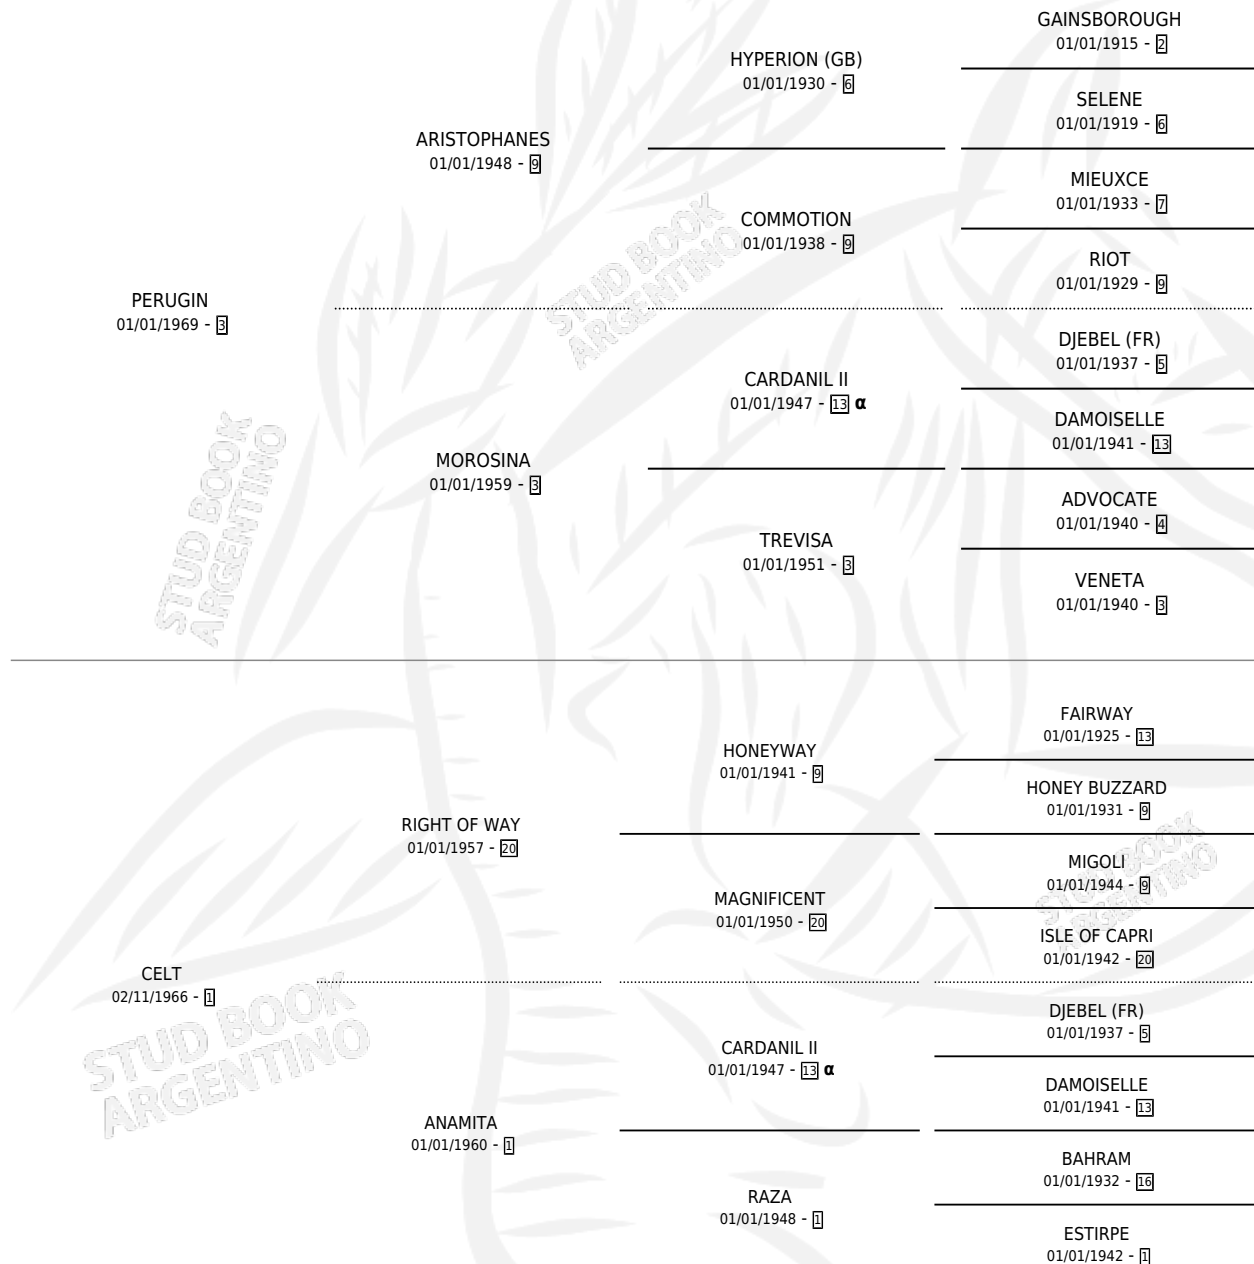

LITUANO

por PERUGIN y CELT por RIGHT OF WAY

Argentina · Macho · Alazan · SP · 18/08/1975
Familia 1-e · Volumen 29

ESTADO

TIPIFICACIÓN SANGUÍNEA	X
TIPIFICACIÓN POR ADN	X
PASAPORTE	X
IDENTIFICACIÓN POR MICROCHIP	X
REPRODUCTOR	X

Lugar de nacimiento: Campo particular

Criador: Sin dato

PEDIGREE

INBREEDING : α

CAMPAÑA

Solo carreras oficiales de Argentina

POR EDAD

EDAD	CC	1°	2°	3°	4°	5°	NP	CLC	CLG	CLCG1	CLGG1	IMPORTE	GANANCIA / CC
5 AÑOS	2	2	0	0	0	0	0	0	0	0	0	\$0	\$0
6 AÑOS	2	2	0	0	0	0	0	0	0	0	0	\$0	\$0
7 AÑOS	1	0	0	0	1	0	0	0	0	0	0	\$0	\$0
TOTALES	5	4	0	0	1	0	0	0	0	0	0	\$0	\$0
%		80.0%	0.0%	0.0%	20.0%	0.0%	0.0%	0.0%	0.0%	0.0%	0.0%		

Ganador de 4 carreras en San Isidro debutando, a los 5 y 6 años, incluso 4to Handicap Picacero.

POR DISTANCIA

HIPODROMO	CC	1°	2°	3°	4°	5°	NP	CLC	CLG	CLCG1	CLGG1	IMPORTE
SAN ISIDRO	5	4	0	0	1	0	0	0	0	0	0	\$0
0 MTS	5	4	0	0	1	0	0	0	0	0	0	\$0