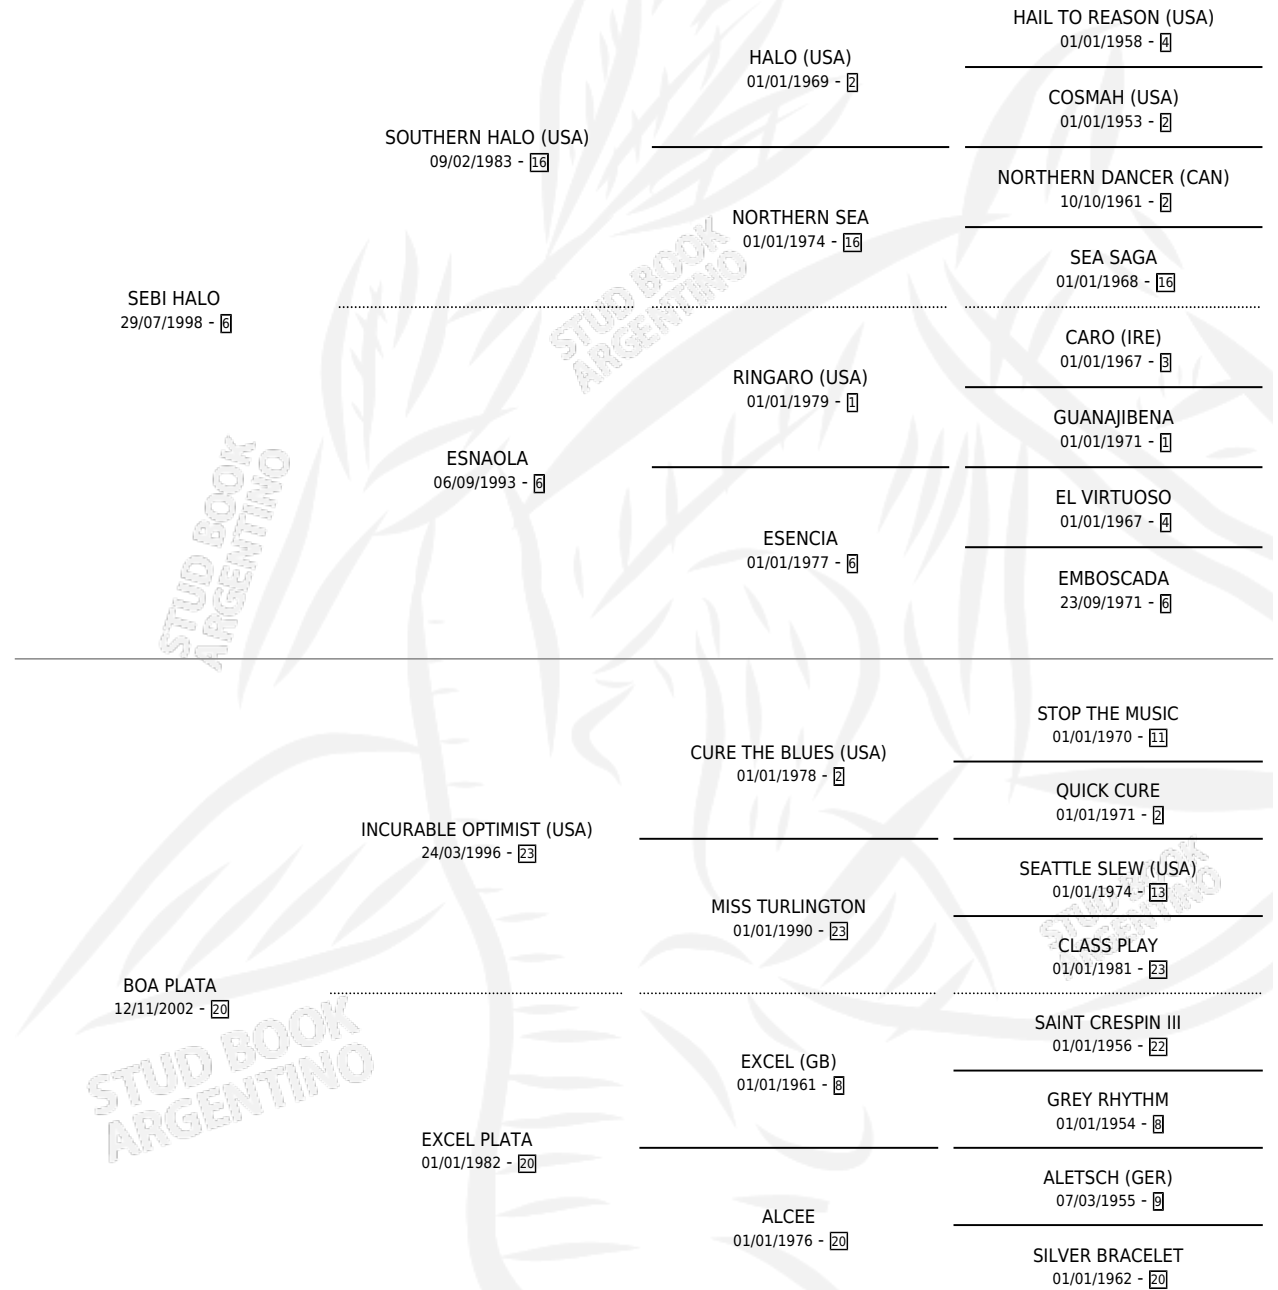

SIN VUELTAS

por SEBI HALO y BOA PLATA por INCURABLE OPTIMIST (USA)

Argentina · Hembra · Zaino · SP · 08/09/2006
Familia 20-d · Volumen 39

ESTADO

TIPIFICACIÓN SANGUÍNEA	X
TIPIFICACIÓN POR ADN	✓
PASAPORTE	X
IDENTIFICACIÓN POR MICROCHIP	X
REPRODUCTOR	X

Lugar de nacimiento: El Paraiso

Criador: El Paraiso

PEDIGREE

SIN VUELTAS

Datos oficiales del Stud Book Argentino

Documento generado el 02/05/2026

studbook.org.ar