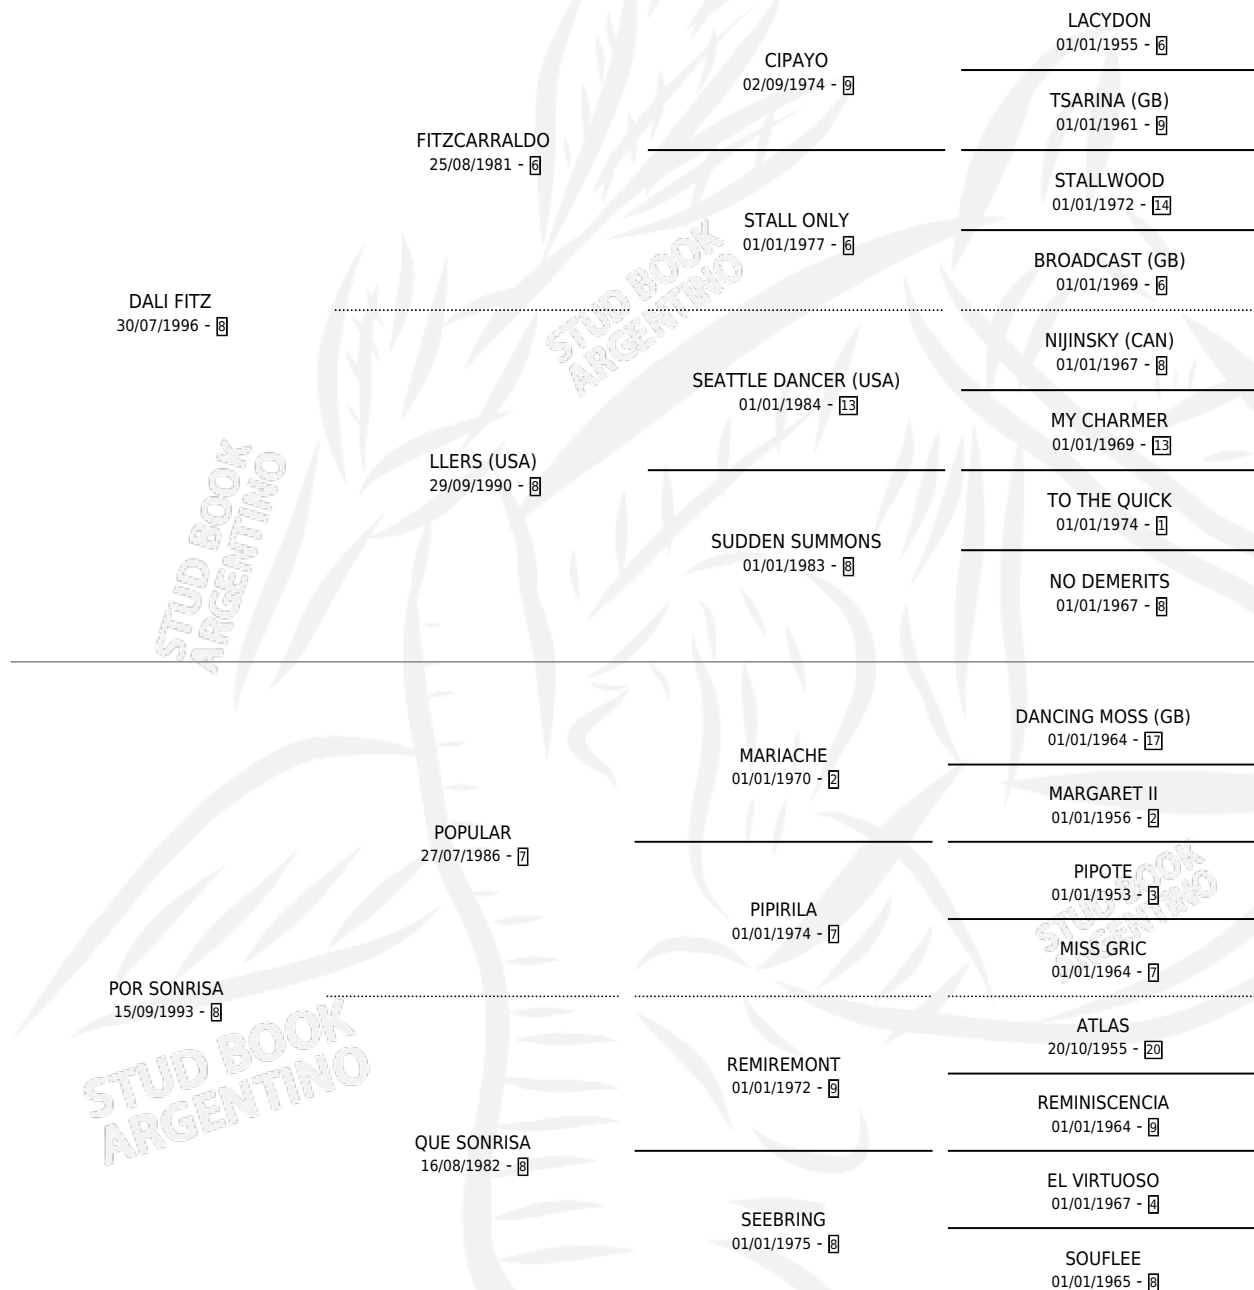

DALE RISA

por DALI FITZ y POR SONRISA por POPULAR

Argentina · Hembra · Tordillo · SP · 30/08/2006
Familia 8-j · Volumen 39

ESTADO

TIPIFICACIÓN SANGUÍNEA	X
TIPIFICACIÓN POR ADN	✓
PASAPORTE	✓
IDENTIFICACIÓN POR MICROCHIP	X
REPRODUCTOR	✓

Lugar de nacimiento: El Calden

Criador: El Calden

~

HIJOS

	MACHOS	HEMBRAS
3 NACIERON	1	2
SIN ACTUACIONES		

PEDIGREE

S

mientos 3 / Efectividad 50.00%

PADRILLO	PRODUCTO	CRIADOR	1ER SERVICIO	ÚLTIMO SERVICIO
SOUTH KISSING	DALE TOTO (M A, 07/12/2019)	REY SANTIAGO	18/08/2018	16/11/2018
SOUTH KISSING	Ø		02/09/2016	22/09/2016
SOUTH KISSING	RISA SUREÑA (H T, 25/08/2016)	EL CALDEN	25/09/2015	27/09/2015
SOUTH KISSING	DAME RISA (H Z, 17/09/2015) •MURIÓ EL 25/02/2016•	EL CALDEN	11/09/2014	22/10/2014
SOUTH KISSING	Ø		05/10/2013	27/10/2013
SOUTH KISSING	Ø		21/10/2012	21/10/2012