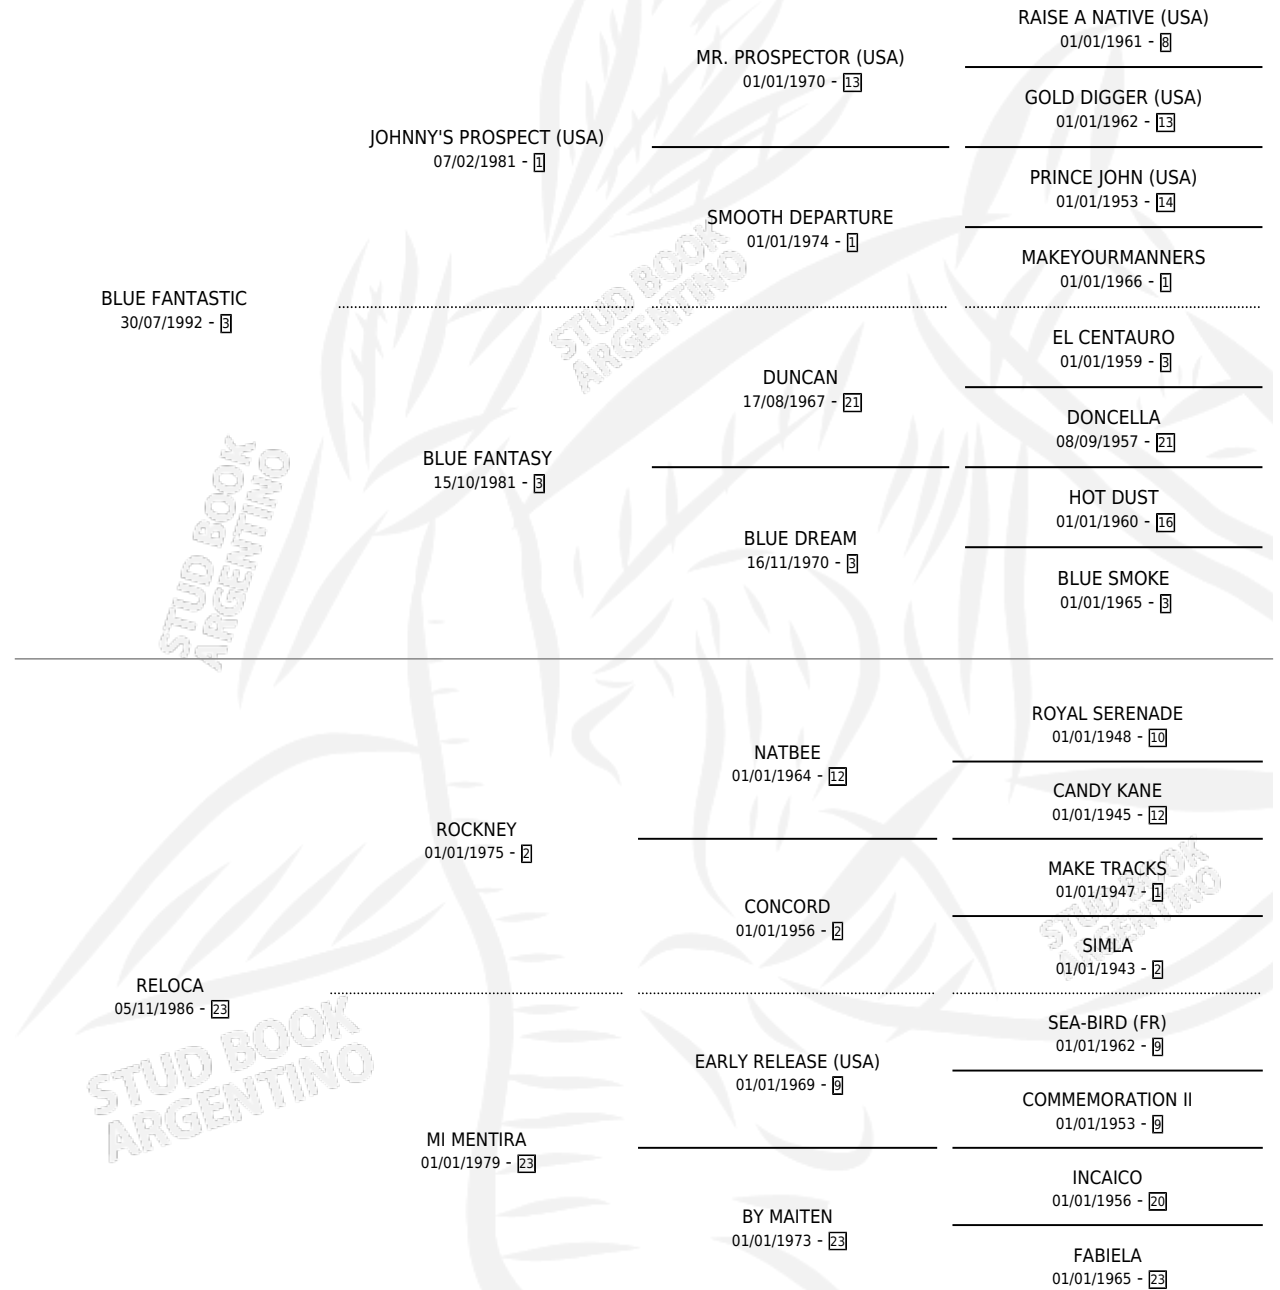

BLUE LOCA

por BLUE FANTASTIC y RELOCA por ROCKNEY

Argentina · Hembra · Zaino · SP · 15/09/2006
Familia 23-a · Volumen 39

ESTADO

TIPIFICACIÓN SANGUÍNEA	X
TIPIFICACIÓN POR ADN	X
PASAPORTE	X
IDENTIFICACIÓN POR MICROCHIP	X
REPRODUCTOR	X

Lugar de nacimiento: Don Carlos

Criador: Don Carlos

PEDIGREE

BLUE LOCA

Datos oficiales del Stud Book Argentino

Documento generado el 11/06/2026

studbook.org.ar