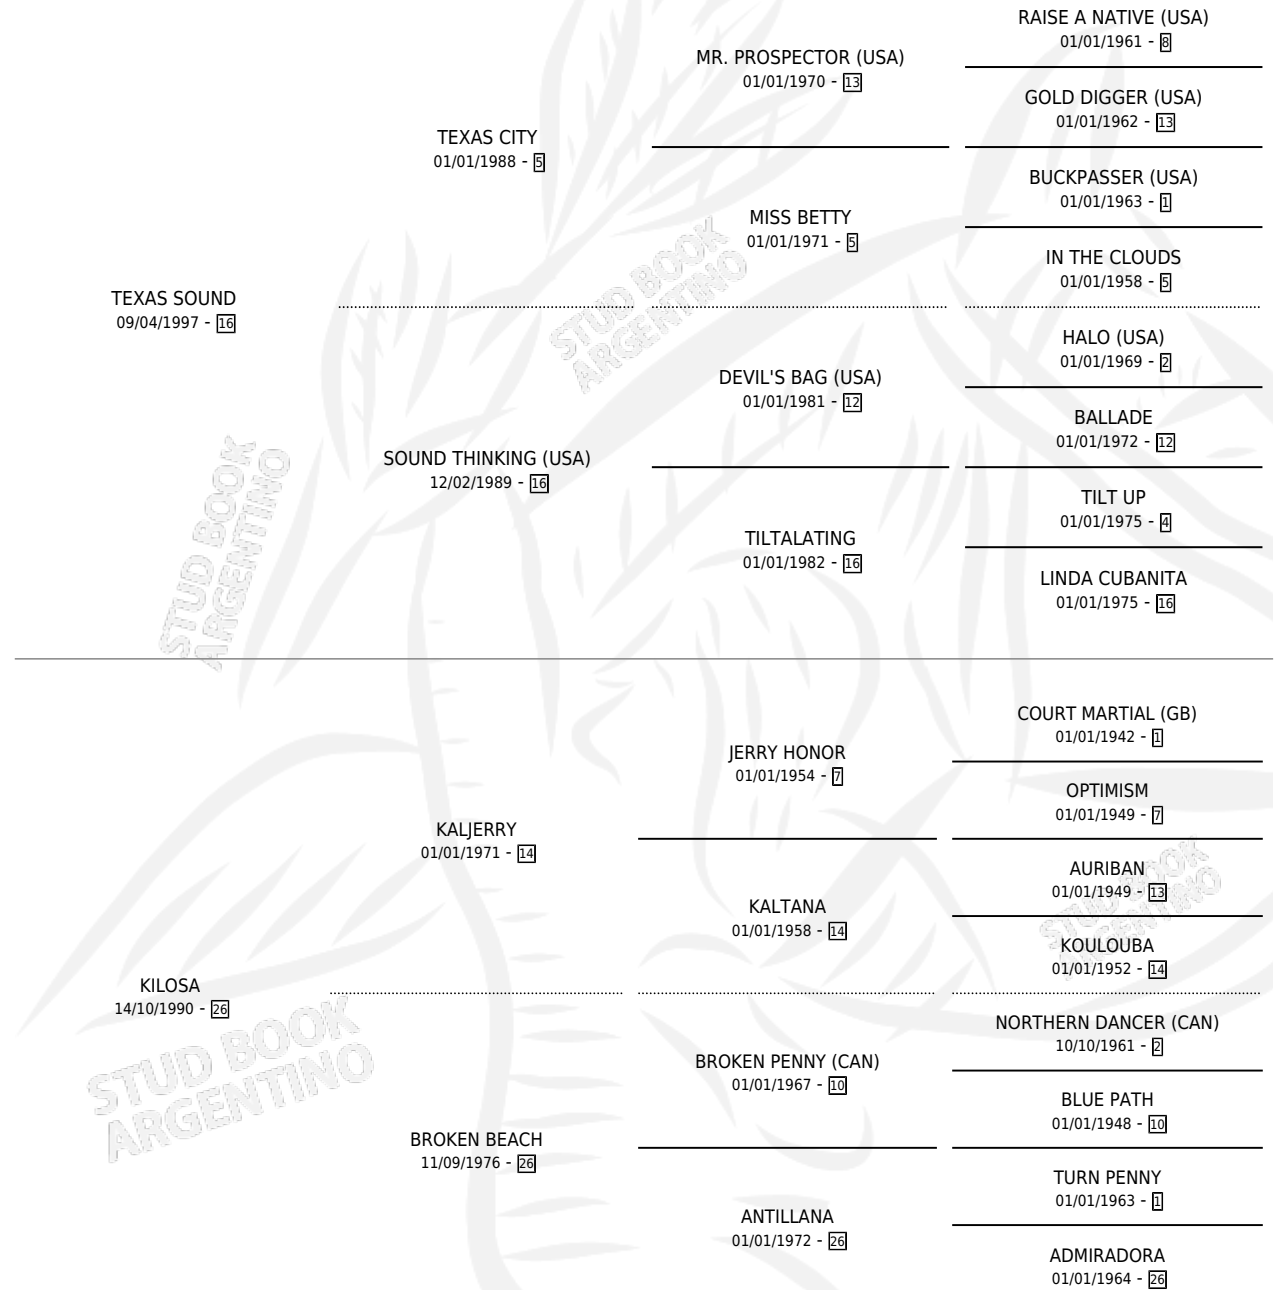

KILOGO

por TEXAS SOUND y KILOSA por KALJERRY

Argentina · Macho · Tordillo · SP · 06/09/2006
Familia 26 · Volumen 39

ESTADO

TIPIFICACIÓN SANGUÍNEA	X
TIPIFICACIÓN POR ADN	✓
PASAPORTE	✓
IDENTIFICACIÓN POR MICROCHIP	X
REPRODUCTOR	X

Lugar de nacimiento: Catorce de Julio

Criador: El Nocturno

PEDIGREE

CAMPAÑA

Solo carreras oficiales de Argentina

POR EDAD

EDAD	CC	1°	2°	3°	4°	5°	NP	CLC	CLG	CLCG1	CLGG1	IMPORTE	GANANCIA / CC
3 AÑOS	2	0	0	0	0	0	2	0	0	0	0	\$0	\$0
4 AÑOS	1	0	0	0	0	0	1	0	0	0	0	\$0	\$0
TOTALES	3	0	0	0	0	0	3	0	0	0	0	\$0	\$0
%		0.0%	0.0%	0.0%	0.0%	0.0%	100%	0.0%	0.0%	0.0%	0.0%		