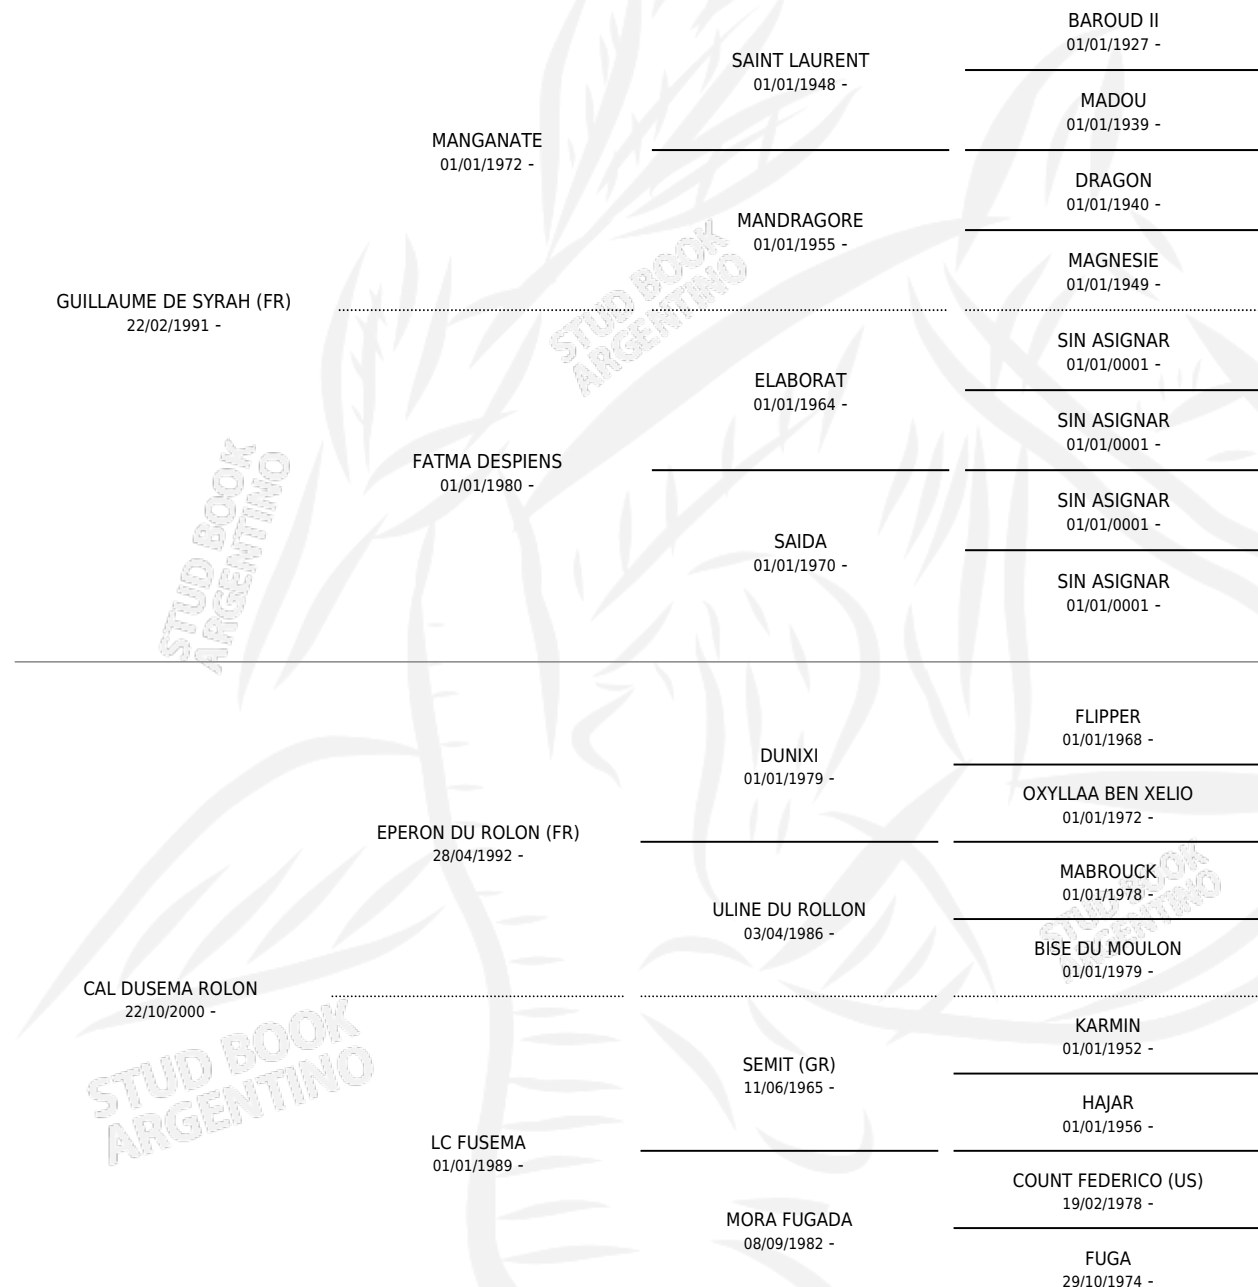

CAL GUIROLON

por **GUILLAUME DE SYRAH (FR)** y **CAL DUSEMA ROLON**
por **EPERON DU ROLON (FR)**

Argentina · Hembra · Alazan · AP · 09/09/2006
Familia · Volumen 39

ESTADO

TIPIFICACIÓN SANGUÍNEA	X
TIPIFICACIÓN POR ADN	✓
PASAPORTE	✓
IDENTIFICACIÓN POR MICROCHIP	X
REPRODUCTOR	✓

Lugar de nacimiento: Cal Ramon

Criador: Serra Gerardo Francisco Juan y Serra Patricia

~

HIJOS

	MACHOS	HEMBRAS
4 NACIERON	2	2
SIN ACTUACIONES		

PEDIGREE

S

mientos 4 / Efectividad 66.67%