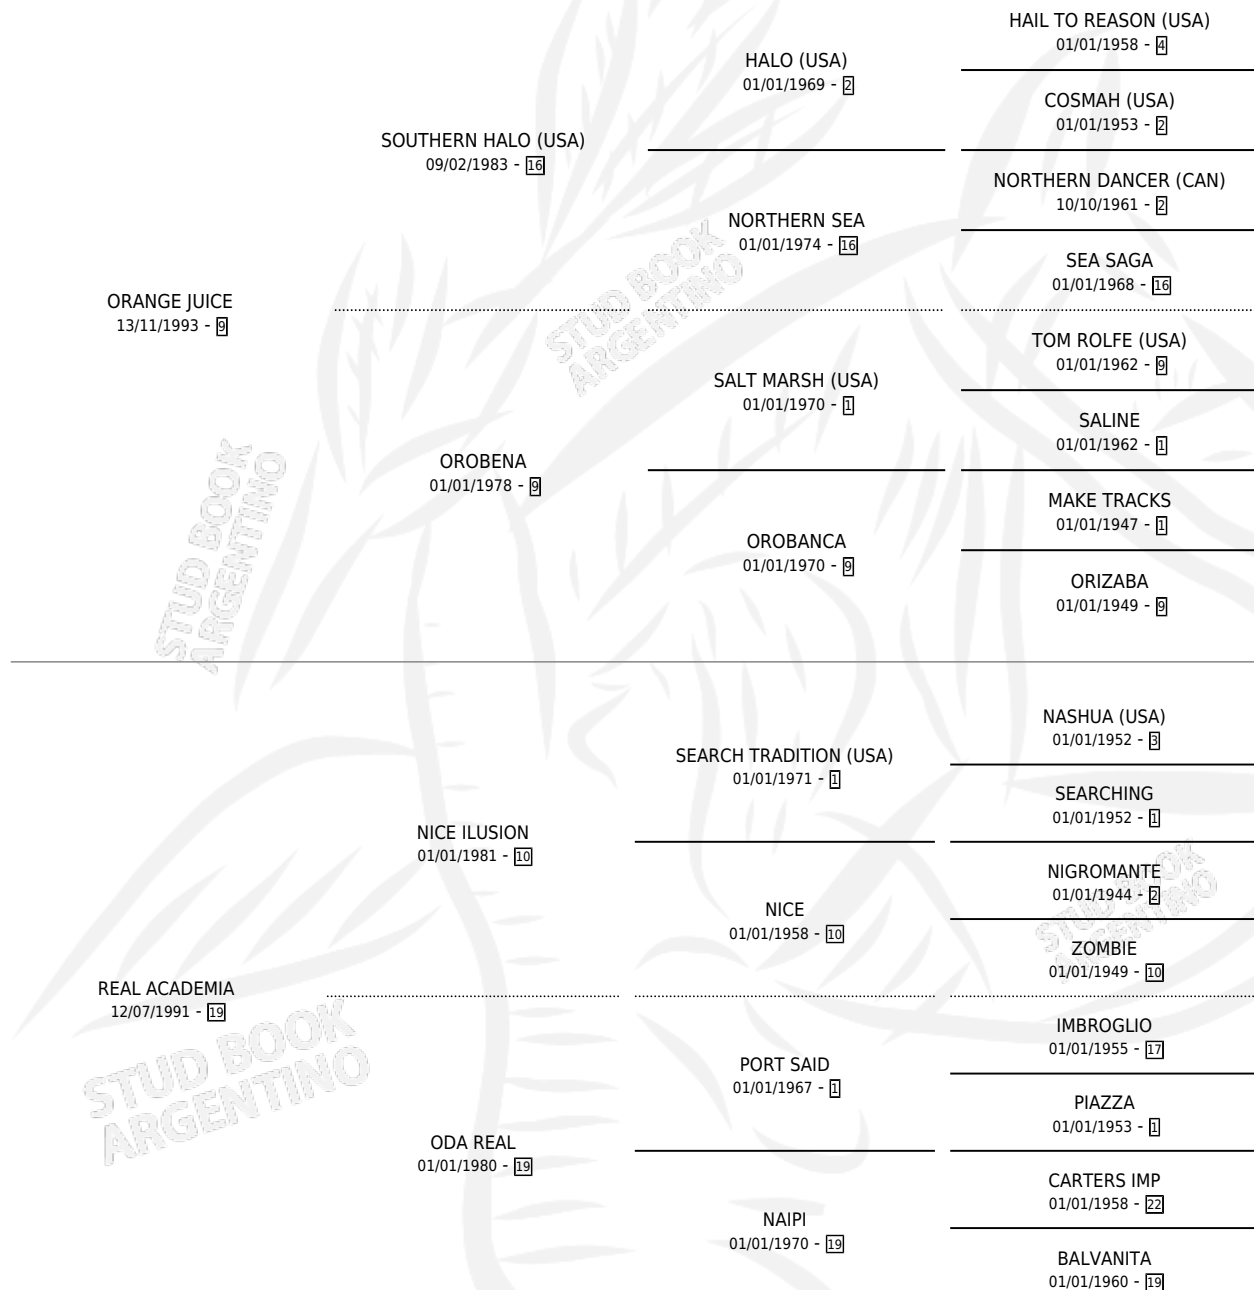

MAXIMA REAL

por ORANGE JUICE y REAL ACADEMIA por NICE ILUSION

Argentina · Hembra · Zaino · SP · 18/09/2006
Familia 19 · Volumen 39

ESTADO

TIPIFICACIÓN SANGUÍNEA	X
TIPIFICACIÓN POR ADN	X
PASAPORTE	X
IDENTIFICACIÓN POR MICROCHIP	X
REPRODUCTOR	X

Lugar de nacimiento: Campo particular

Criador: Maya Juan Ignacio

PEDIGREE

MAXIMA REAL

Datos oficiales del Stud Book Argentino

Documento generado el 06/05/2026

studbook.org.ar