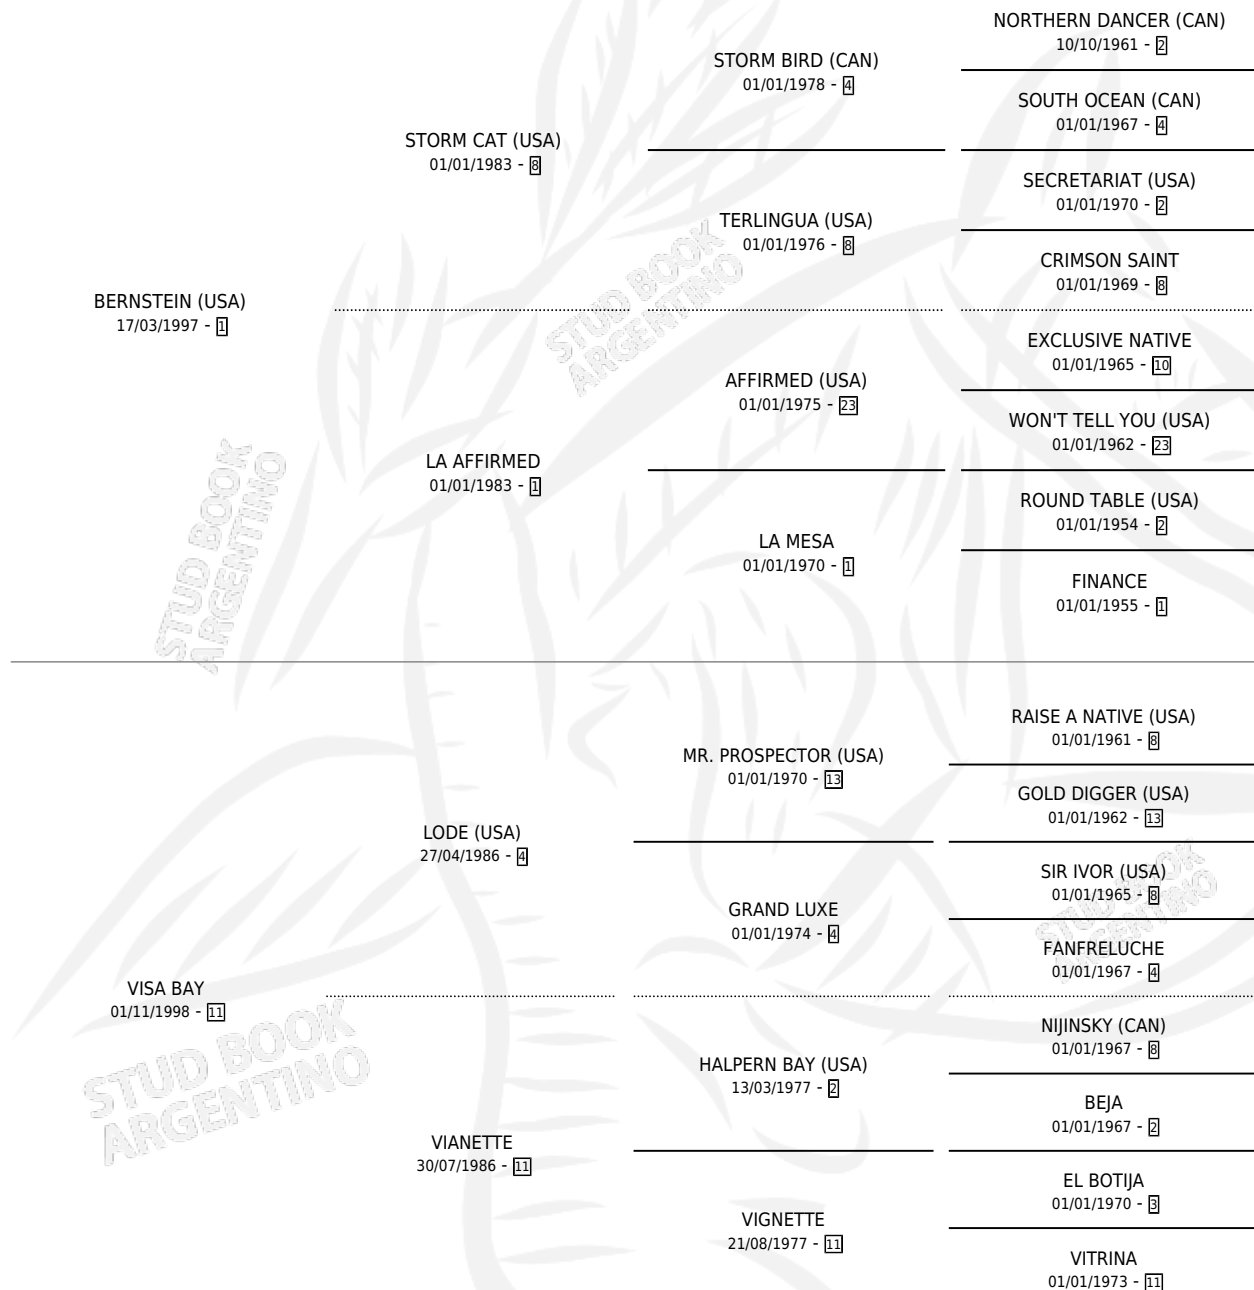

VINO MALBEC

por **BERNSTEIN (USA)** y **VISA BAY** por **LODE (USA)**

Argentina · Macho · Zaino Colorado · SP · 09/09/2006
Familia 11-f · Volumen 39

ESTADO

TIPIFICACIÓN SANGUÍNEA	X
TIPIFICACIÓN POR ADN	✓
PASAPORTE	X
IDENTIFICACIÓN POR MICROCHIP	X
REPRODUCTOR	X

Lugar de nacimiento: Santa Maria De Araras

Criador: Santa Maria De Araras

PEDIGREE