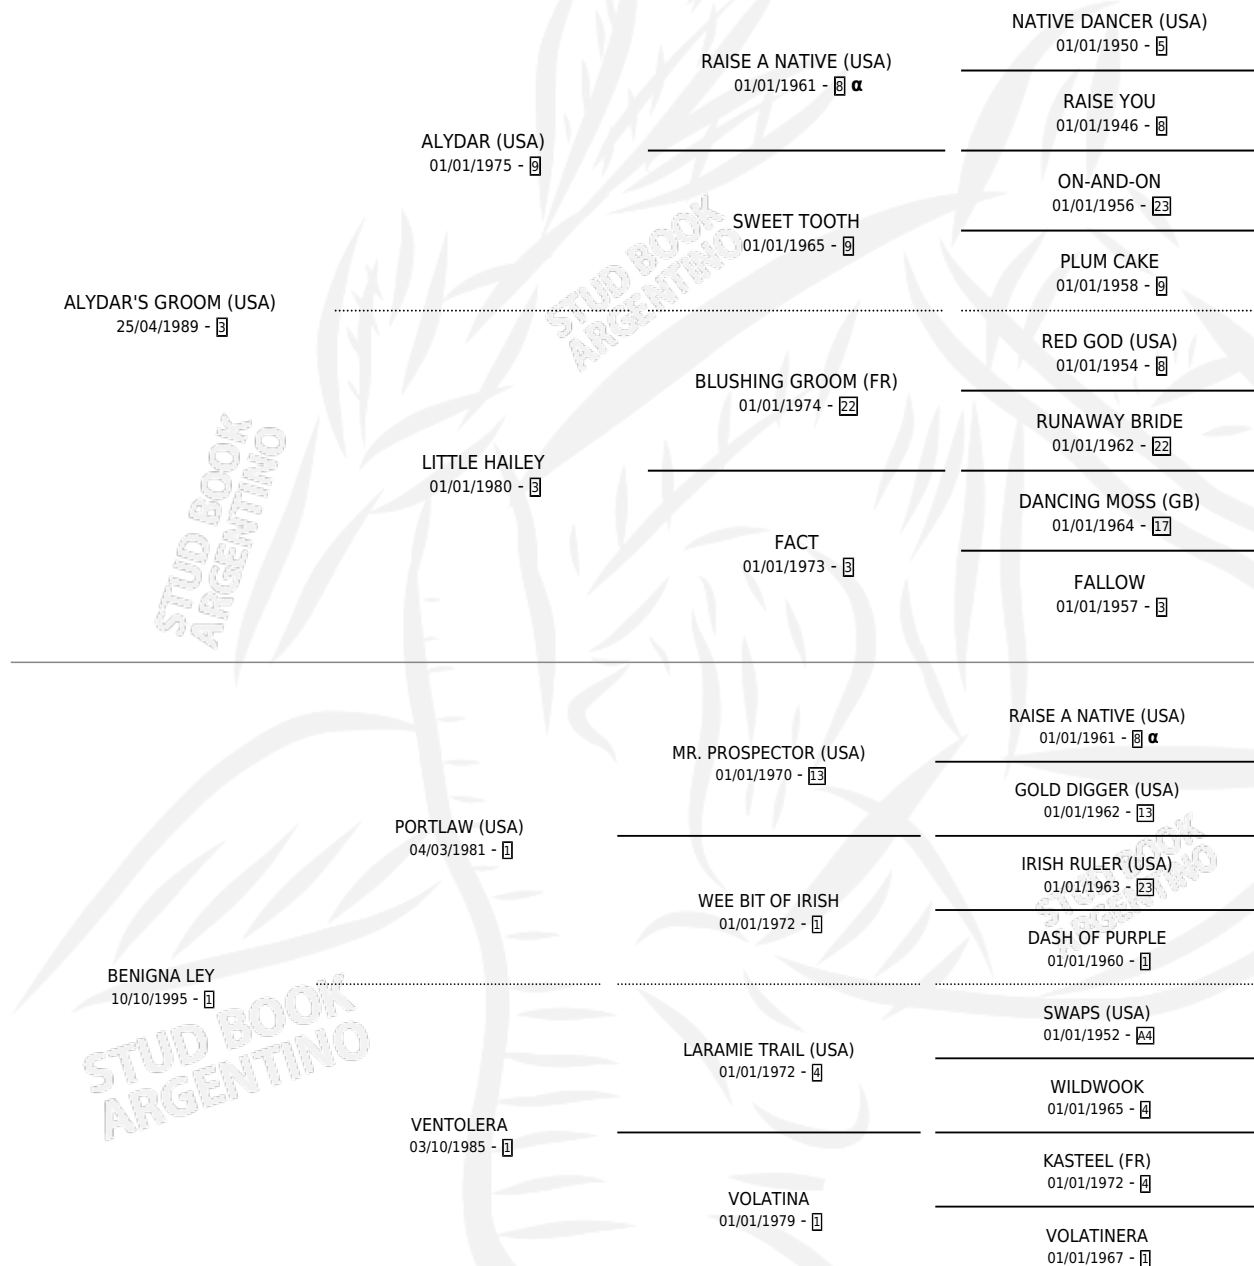

BELICO GROOM

por **ALYDAR'S GROOM (USA)** y **BENIGNA LEY** por **PORTLAW (USA)**

Argentina · Macho · Zaino · SP · 20/08/2006
Familia 1-n · Volumen 39

ESTADO

TIPIFICACIÓN SANGUÍNEA	X
TIPIFICACIÓN POR ADN	X
PASAPORTE	X
IDENTIFICACIÓN POR MICROCHIP	X
REPRODUCTOR	X

Lugar de nacimiento: Tattersall
Criador: Tattersall

PEDIGREE

INBREEDING : α

BELICO GROOM

Datos oficiales del Stud Book Argentino

Documento generado el 15/05/2026

studbook.org.ar