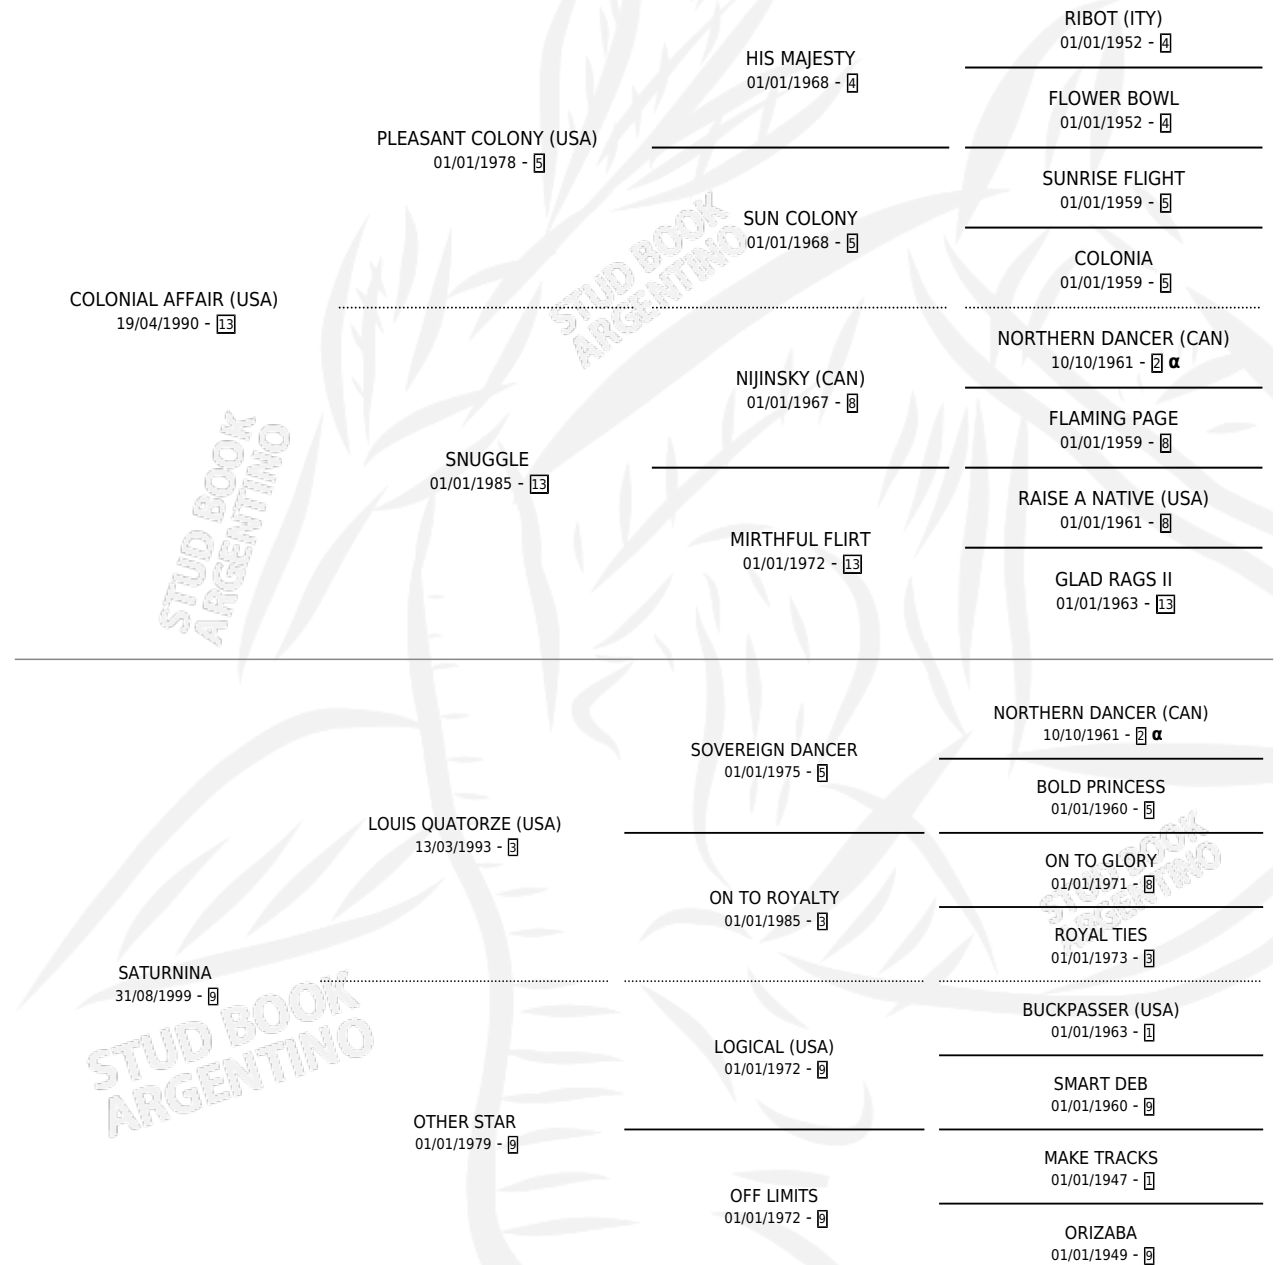

COLONIAL QUEEN

por COLONIAL AFFAIR (USA) y SATURNINA por LOUIS QUATORZE (USA)

Argentina · Hembra · Zaino · SP · 08/09/2006
Familia 9-g · Volumen 39

ESTADO

TIPIFICACIÓN SANGUÍNEA	X
TIPIFICACIÓN POR ADN	✓
PASAPORTE	X
IDENTIFICACIÓN POR MICROCHIP	X
REPRODUCTOR	X

Lugar de nacimiento: El Paraiso
Criador: Haras Cañada Negra S.H

PEDIGREE

INBREEDING : α