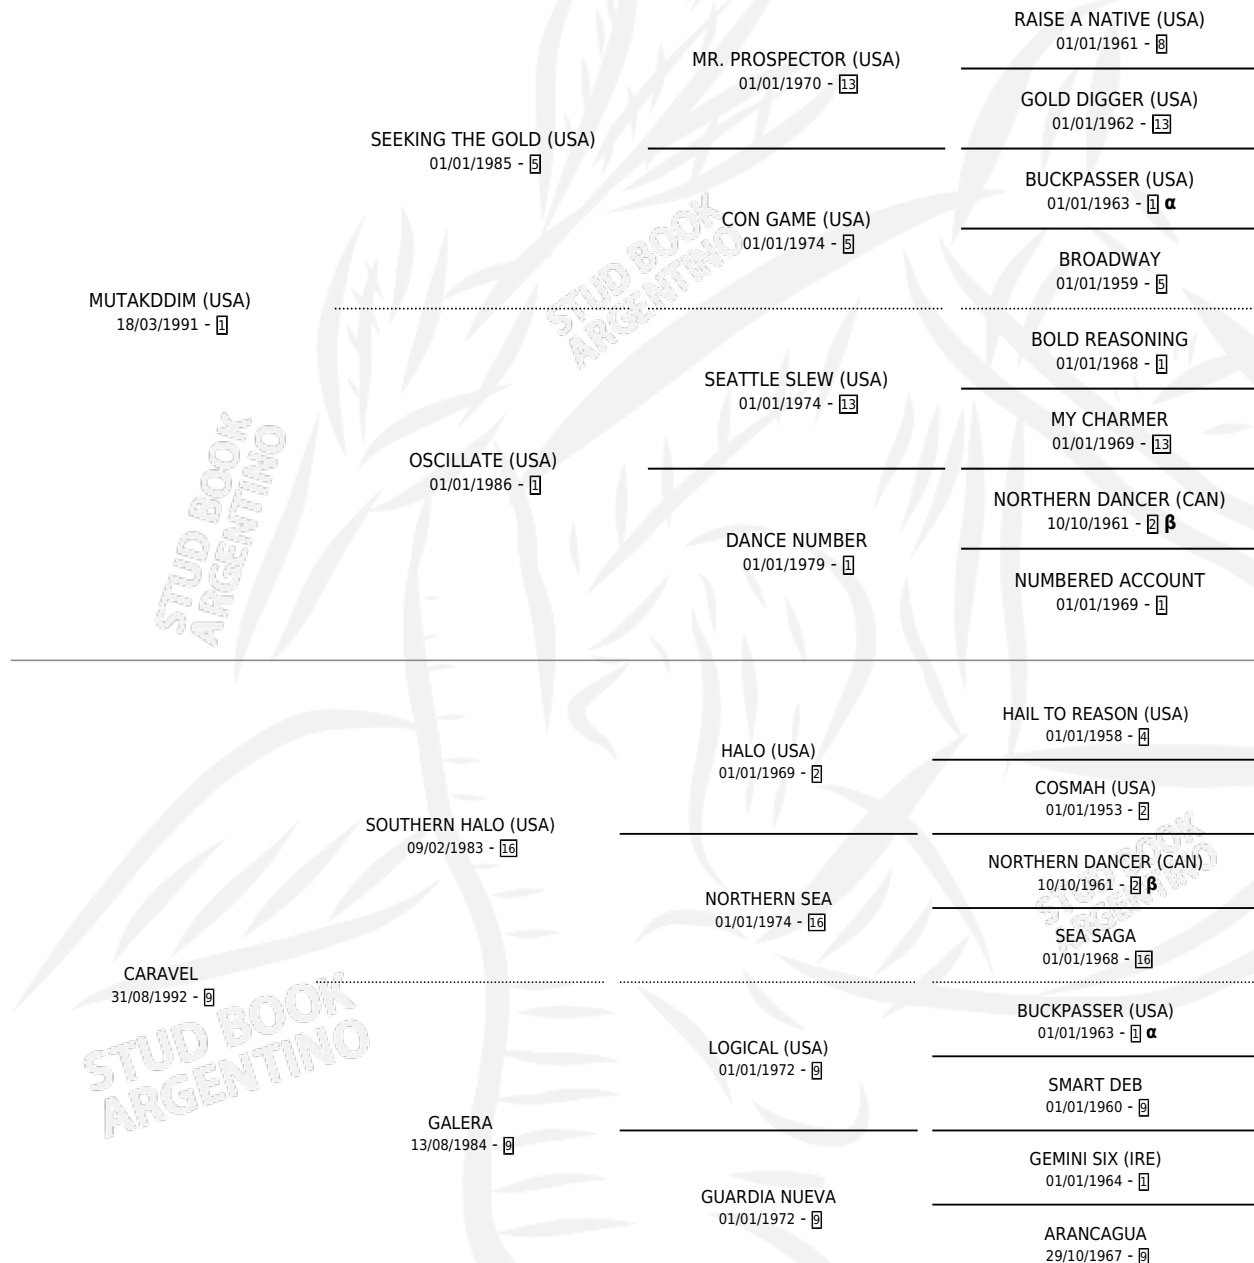

CARAMILLOSA

por **MUTAKDDIM (USA)** y **CARAVEL** por **SOUTHERN HALO (USA)**

Argentina · Hembra · Zaino · SP · 25/07/2006
Familia 9-h · Volumen 39

ESTADO

TIPIFICACIÓN SANGUÍNEA	X
TIPIFICACIÓN POR ADN	✓
PASAPORTE	X
IDENTIFICACIÓN POR MICROCHIP	X
REPRODUCTOR	✓

Lugar de nacimiento: La Quebrada
Criador: La Quebrada

~

HIJOS

	MACHOS	HEMBRAS
4 NACIERON	3	1
2 CORRIERON	1	1

SIN ACTUACIONES

PEDIGREE

INBREEDING : **α,β**

CAMPAÑA

Solo carreras oficiales de Argentina

POR EDAD

EDAD	CC	1°	2°	3°	4°	5°	NP	CLC	CLG	CLCG1	CLGG1	IMPORTE	GANANCIA / CC
3 AÑOS	4	1	0	0	1	2	0	0	0	0	0	\$35,750	\$8,938
4 AÑOS	4	3	1	0	0	0	0	0	0	0	0	\$110,550	\$27,638
5 AÑOS	2	0	0	0	1	1	0	1	0	0	0	\$7,000	\$3,500
TOTALES	10	4	1	0	2	3	0	1	0	0	0	\$153,300	\$15,330
%		40.0%	10.0%	0.0%	20.0%	30.0%	0.0%	10.0%	0.0%	0.0%	0.0%		