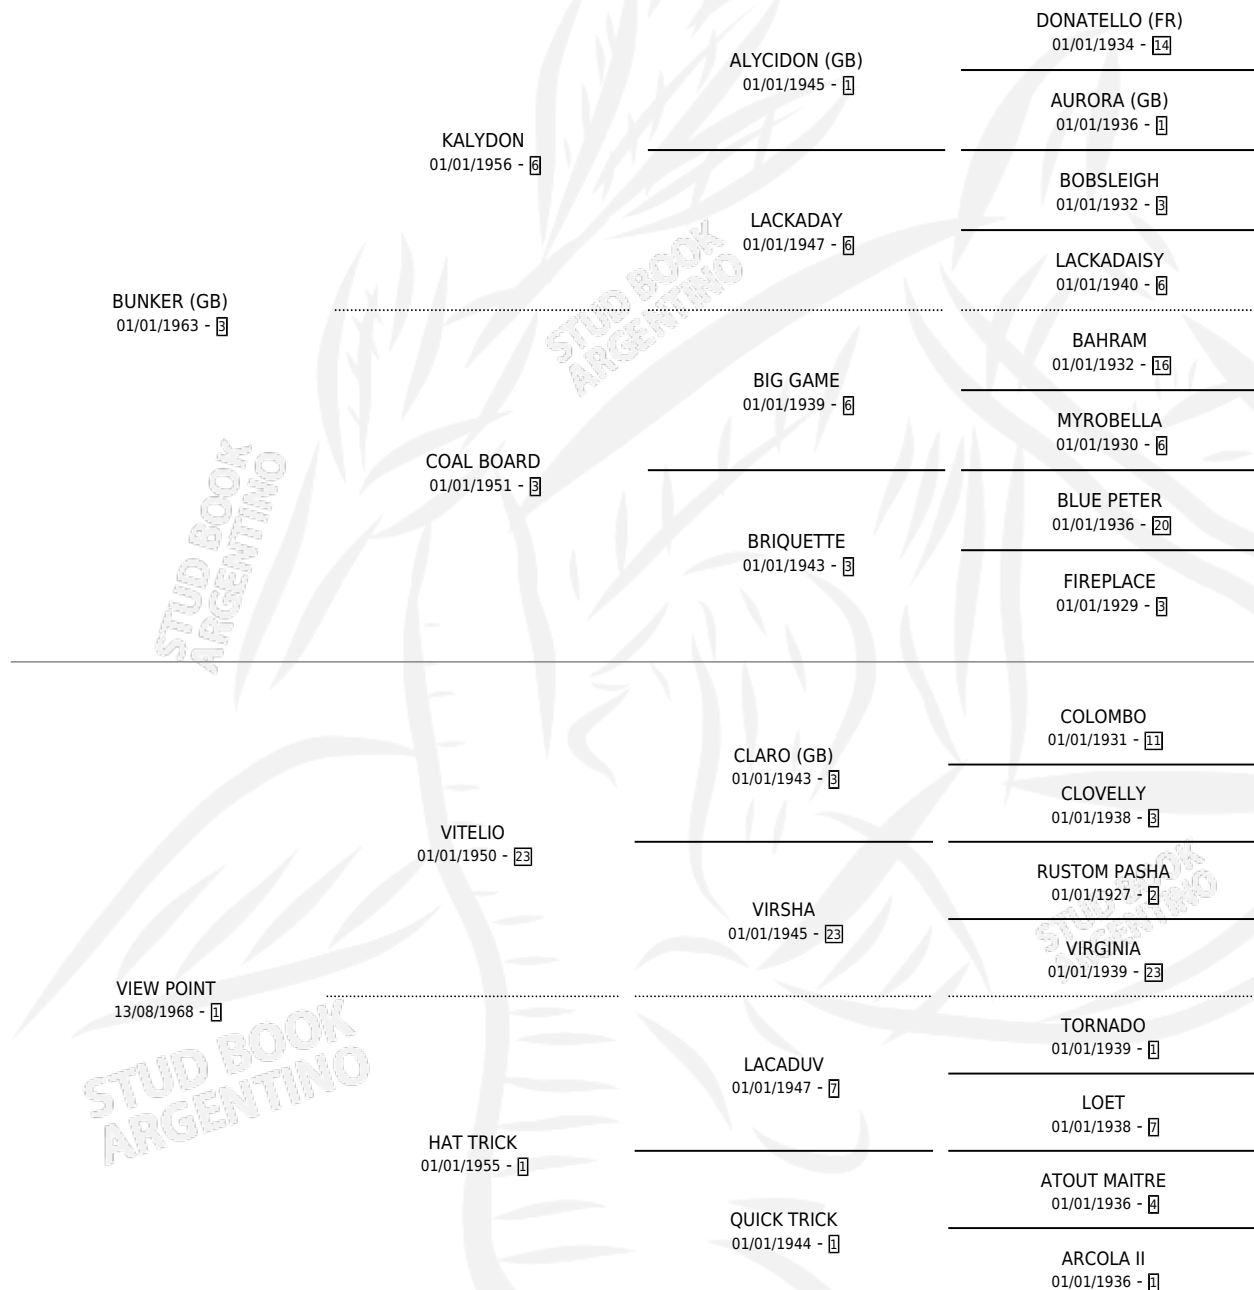

Lugar de nacimiento: Campo particular

Criador: Sin dato

~

HIJOS

	MACHOS	HEMBRAS
2 NACIERON	2	0

SIN ACTUACIONES

PEDIGREE

CAMPAÑA

Solo carreras oficiales de Argentina

POR EDAD

EDAD	CC	1°	2°	3°	4°	5°	NP	CLC	CLG	CLCG1	CLGG1	IMPORTE	GANANCIA / CC
5 AÑOS	2	2	0	0	0	0	0	0	0	0	0	\$0	\$0
6 AÑOS	1	1	0	0	0	0	0	0	0	0	0	\$0	\$0
TOTALES	3	3	0	0	0	0	0	0	0	0	0	\$0	\$0
%		100%	0.0%	0.0%	0.0%	0.0%	0.0%	0.0%	0.0%	0.0%	0.0%		