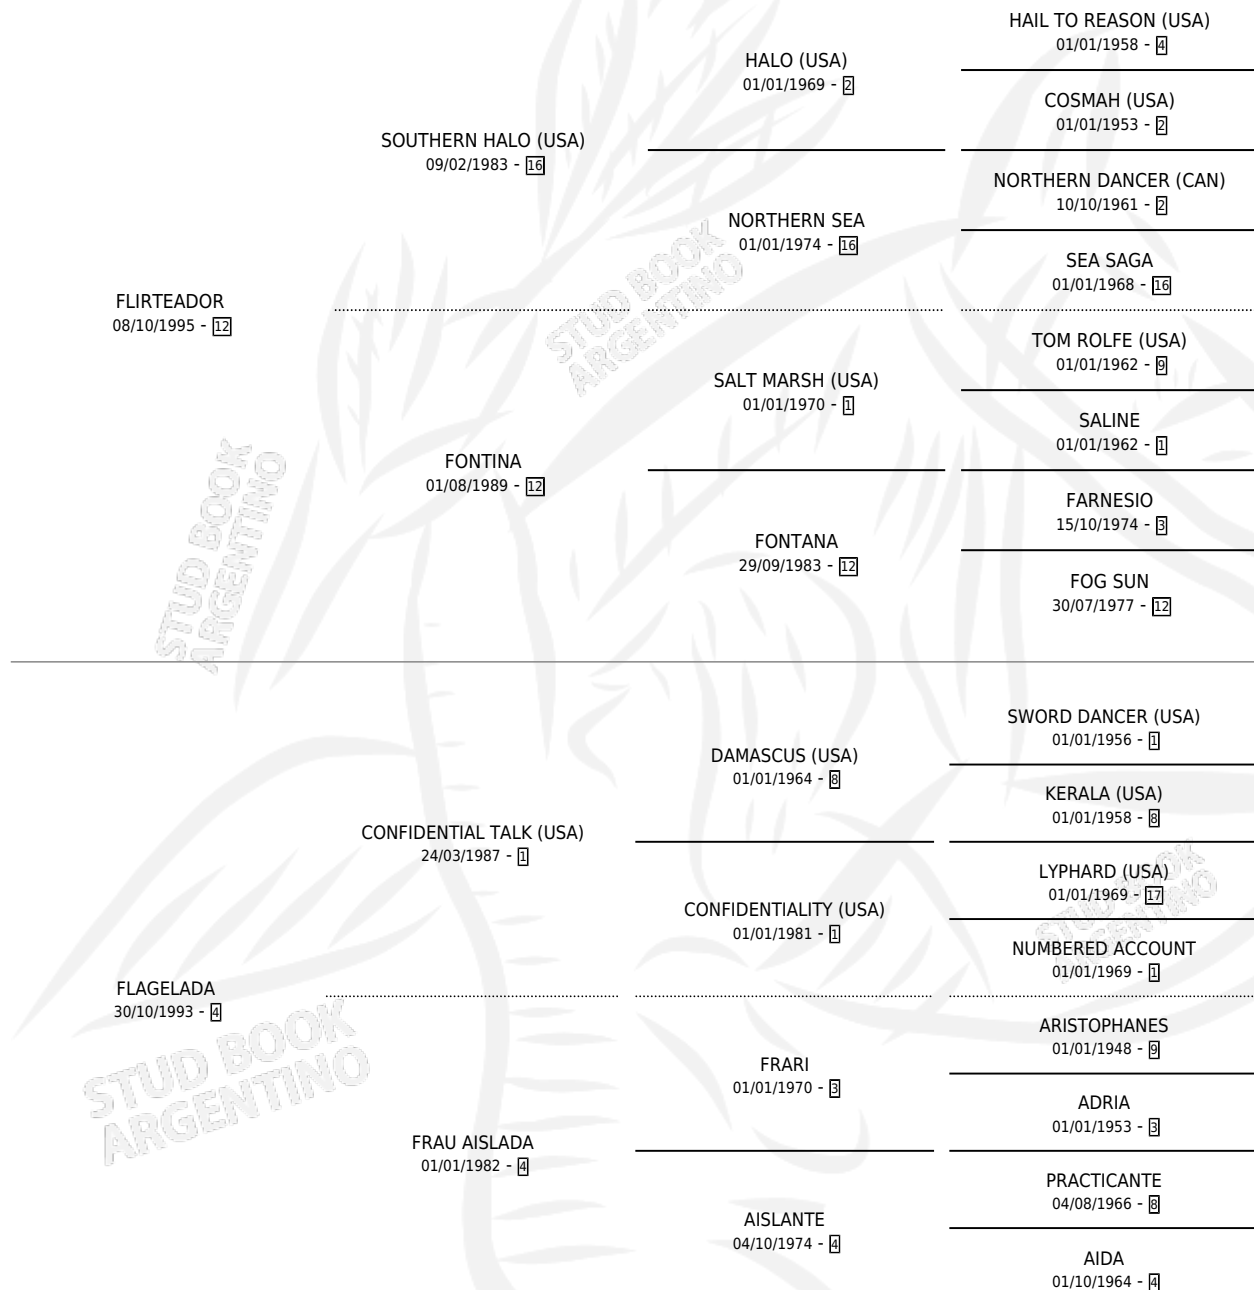

VAMOS FLAGELO

por FLIRTEADOR y FLAGELADA por CONFIDENTIAL TALK (USA)

Argentina · Macho · Zaino Negro · SP · 09/09/2006
Familia 4-b · Volumen 39

ESTADO

TIPIFICACIÓN SANGUÍNEA	X
TIPIFICACIÓN POR ADN	✓
PASAPORTE	✓
IDENTIFICACIÓN POR MICROCHIP	X
REPRODUCTOR	X

Lugar de nacimiento: Las 3 M

Criador: Las 3 M

PEDIGREE

CAMPAÑA

Solo carreras oficiales de Argentina

POR EDAD

EDAD	CC	1°	2°	3°	4°	5°	NP	CLC	CLG	CLCG1	CLGG1	IMPORTE	GANANCIA / CC
3 AÑOS	2	0	0	0	0	0	2	0	0	0	0	\$0	\$0
4 AÑOS	2	0	0	0	0	0	2	0	0	0	0	\$0	\$0
5 AÑOS	3	0	0	1	0	0	2	0	0	0	0	\$5,940	\$1,980
6 AÑOS	10	0	0	2	0	2	6	0	0	0	0	\$17,420	\$1,742
7 AÑOS	1	0	0	0	0	0	1	0	0	0	0	\$0	\$0
TOTALES	18	0	0	3	0	2	13	0	0	0	0	\$23,360	\$1,298
%		0.0%	0.0%	16.7%	0.0%	11.1%	72.2%	0.0%	0.0%	0.0%	0.0%		

Placés en San Isidro y Palermo en 18 carreras disputadas.

POR DISTANCIA

HIPODROMO	CC	1°	2°	3°	4°	5°	NP	CLC	CLG	CLCG1	CLGG1	IMPORTE
ROSARIO	1	0	0	0	0	0	1	0	0	0	0	\$0
1000 MTS	1	0	0	0	0	0	1	0	0	0	0	\$0
PALERMO	2	0	0	1	0	0	1	0	0	0	0	\$5,200
1400 MTS	2	0	0	1	0	0	1	0	0	0	0	\$5,200
SAN ISIDRO	11	0	0	2	0	2	7	0	0	0	0	\$18,160
1600 MTS	2	0	0	0	0	1	1	0	0	0	0	\$1,880
1200 MTS	5	0	0	0	0	1	4	0	0	0	0	\$7,480
1100 MTS	3	0	0	2	0	0	1	0	0	0	0	\$8,800
1000 MTS	1	0	0	0	0	0	1	0	0	0	0	\$0
LA PLATA	4	0	0	0	0	0	4	0	0	0	0	\$0
1400 MTS	1	0	0	0	0	0	1	0	0	0	0	\$0
1200 MTS	2	0	0	0	0	0	2	0	0	0	0	\$0
1300 MTS	1	0	0	0	0	0	1	0	0	0	0	\$0