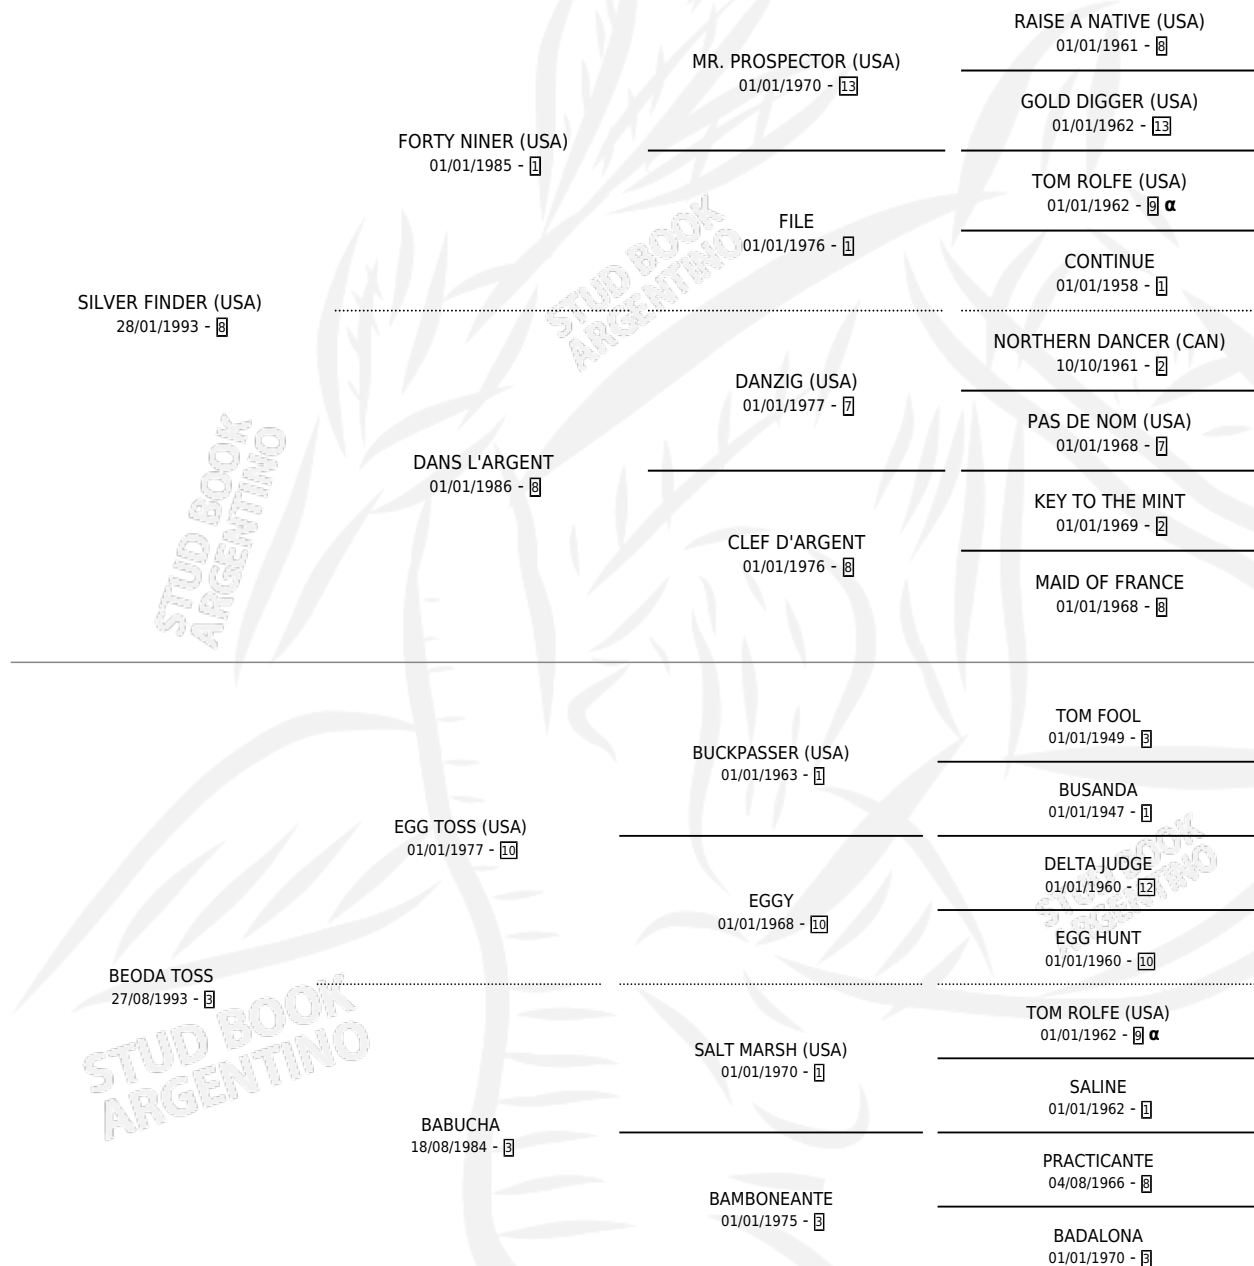

BEODA STAR

por **SILVER FINDER (USA)** y **BEODA TOSS** por **EGG TOSS (USA)**

Argentina · Hembra · Zaino · SP · 24/09/2006
Familia 3-g · Volumen 39

ESTADO

TIPIFICACIÓN SANGUÍNEA	X
TIPIFICACIÓN POR ADN	✓
PASAPORTE	✓
IDENTIFICACIÓN POR MICROCHIP	X
REPRODUCTOR	✓

Lugar de nacimiento: Cumeneyen
Criador: Cumeneyen

~

HIJOS

	MACHOS	HEMBRAS
5 NACIERON	3	2
4 CORRIERON	2	2
1 GANARON	1	0

0	0	0
GANADORES CL	GANADORES GR	GANADORES G1

PEDIGREE

INBREEDING : α

CAMPAÑA

Solo carreras oficiales de Argentina

POR EDAD

EDAD	CC	1°	2°	3°	4°	5°	NP	CLC	CLG	CLCG1	CLGG1	IMPORTE	GANANCIA / CC
2 AÑOS	3	1	0	1	1	0	0	0	0	0	0	\$36,120	\$12,040
3 AÑOS	5	0	1	0	1	0	3	2	0	0	0	\$16,700	\$3,340
4 AÑOS	7	0	0	1	0	0	6	0	0	0	0	\$4,400	\$629
TOTALES	15	1	1	2	2	0	9	2	0	0	0	\$57,220	\$3,815
%		6.7%	6.7%	13.3%	13.3%	0.0%	60.0%	13.3%	0.0%	0.0%	0.0%		