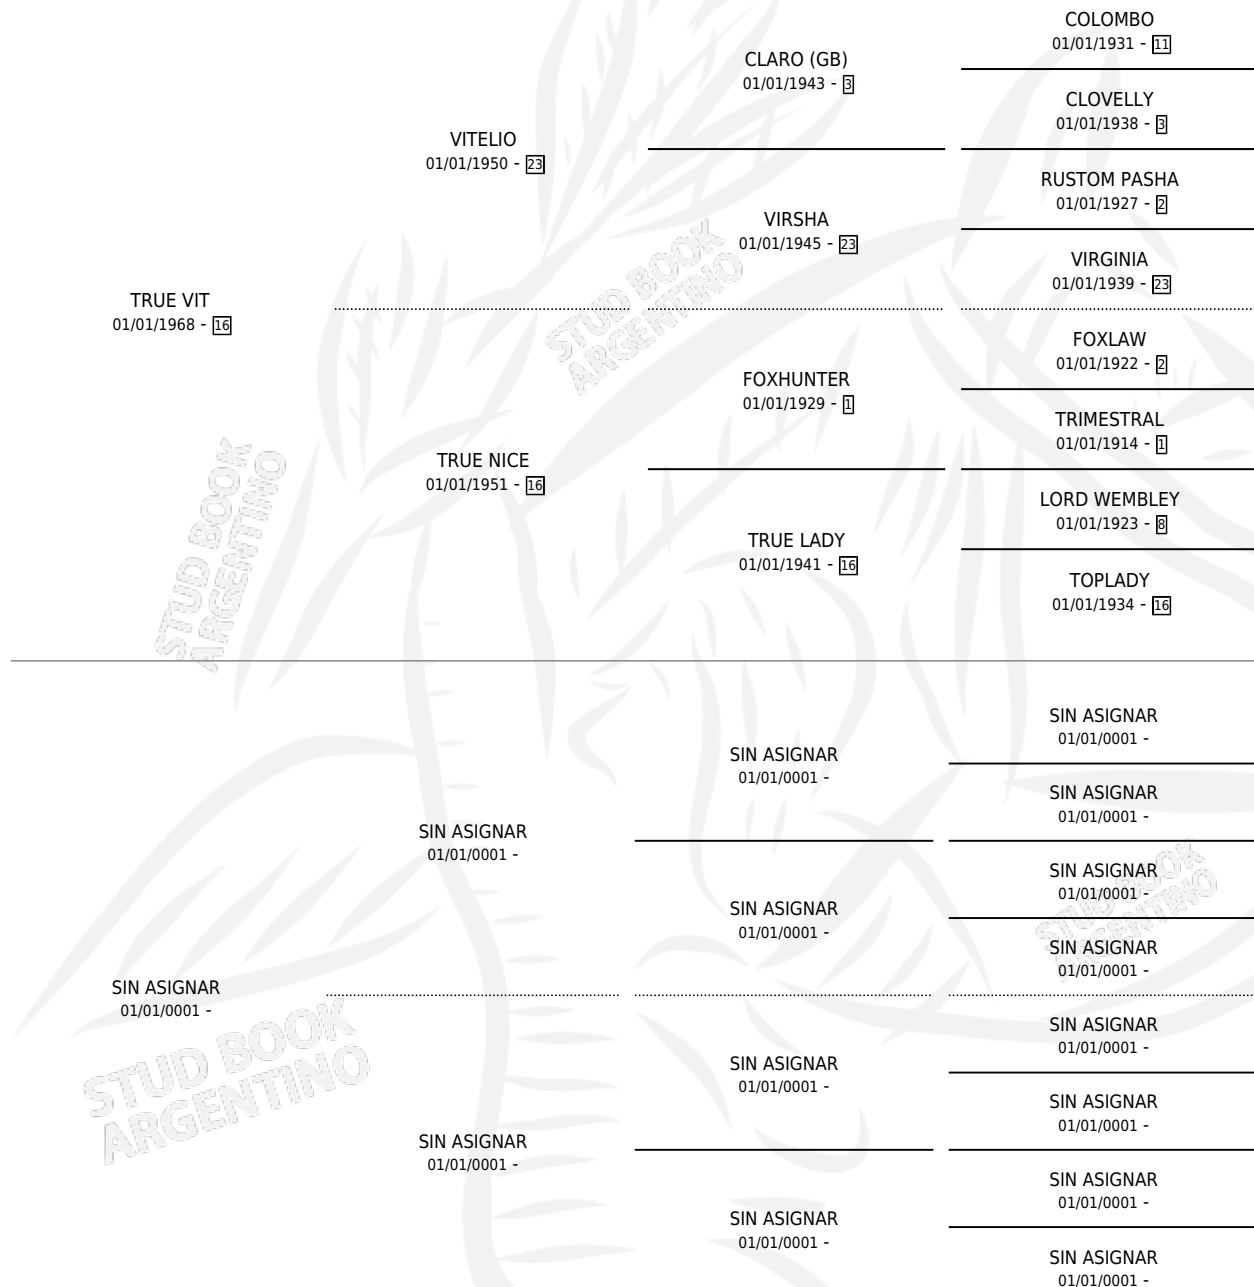

PEQUEÑA SIERRA

por TRUE VIT y SIN ASIGNAR por SIN ASIGNAR

Argentina · Hembra · Alazan · SP · 01/01/1975
Familia · Volumen 29

ESTADO

TIPIFICACIÓN SANGUÍNEA	X
TIPIFICACIÓN POR ADN	X
PASAPORTE	X
IDENTIFICACIÓN POR MICROCHIP	X
REPRODUCTOR	✓

Lugar de nacimiento: Campo particular

Criador: Sin dato

PEDIGREE

S

mientos 0 / Efectividad 0.00%

PADRILLO	PRODUCTO	CRIADOR	1ER SERVICIO	ÚLTIMO SERVICIO
COMOVOS	∅		23/12/1987	23/12/1987
PEQUEÑA SIERRA	∅		13/10/1986	21/12/1986
Datos oficiales del Stud Book Argentino	∅		30/10/1985	05/11/1985
Documento generado el 12/05/2026	∅			
BERTHOLD	∅			
studbook.org.ar	∅			
BERTHOLD	∅			