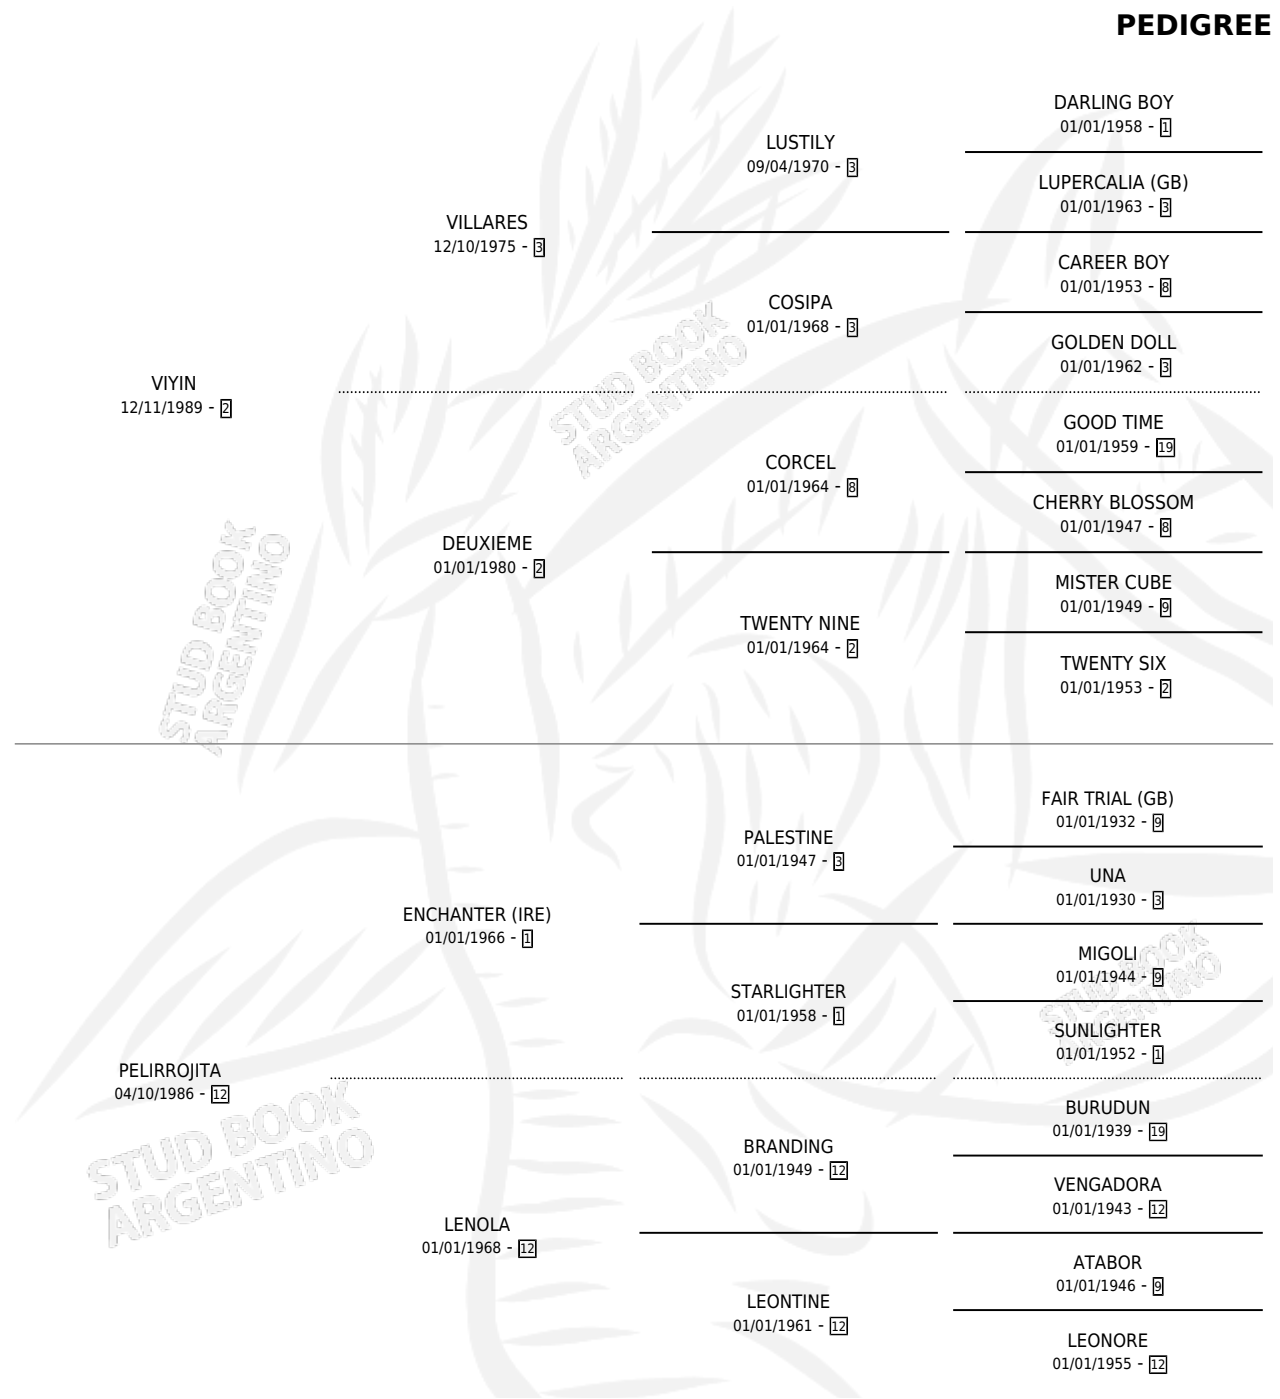

## PEDIGREE

por VIYIN y PELIRROJITA por ENCHANTER (IRE)

Argentina · Hembra · Zaino · SP · 19/09/2006  
Familia 12-d · Volumen 39

### ESTADO

TIPIFICACIÓN SANGUÍNEA	X
TIPIFICACIÓN POR ADN	✓
PASAPORTE	✓
IDENTIFICACIÓN POR MICROCHIP	X
REPRODUCTOR	✓

**Lugar de nacimiento:** La Tana Del Lupo

**Criador:** La Tana Del Lupo

~

### HIJOS

	MACHOS	HEMBRAS
4 NACIERON	3	1
1 CORRIERON	1	0

SIN ACTUACIONES

S

mientos **4** / Efectividad **100%**

PADRILLO	PRODUCTO	CRIADOR	1ER SERVICIO	ÚLTIMO SERVICIO
SAALB (USA)	STORM MAJESTY (H A, 01/11/2013)	SEGATORI MARTIN ROBERTO	29/11/2012	02/12/2012
SAALB (USA)	MAJESTY PAPYRUS (M A, 28/09/2012) •MURIÓ EL 23/12/2016•	LA TANA DEL LUPO	26/10/2011	30/10/2011
SAALB (USA)	MAJESTY MILL (M Z, 27/09/2011) •MURIÓ EL 10/11/2016•	LA TANA DEL LUPO	29/10/2010	31/10/2010
SAALB (USA)	FORTY LEON (M Z, 19/08/2010) •MURIÓ EL 01/01/2011•	LA TANA DEL LUPO	16/09/2009	20/09/2009