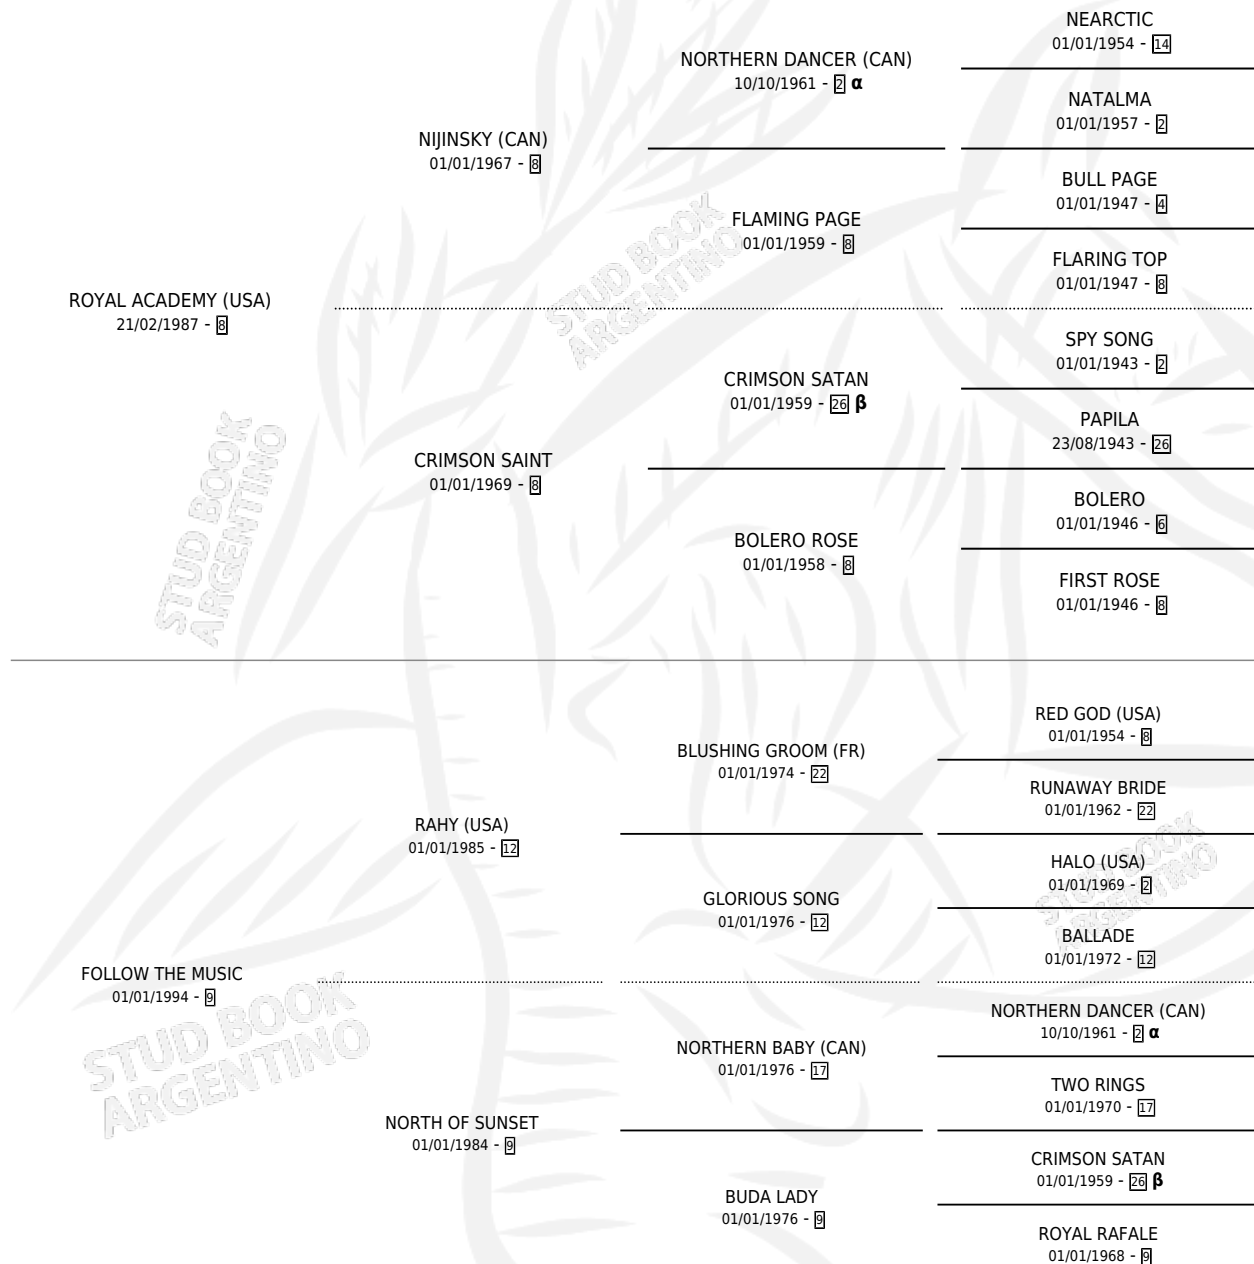

# ROYAL CRAZY (USA)

por ROYAL ACADEMY (USA) y FOLLOW THE MUSIC por RAHY (USA)

Estados Unidos · Hembra · Alazan · SP · 10/05/2004  
Familia 9 · Volumen web

## ESTADO

TIPIFICACIÓN SANGUÍNEA	X
TIPIFICACIÓN POR ADN	✓
PASAPORTE	X
IDENTIFICACIÓN POR MICROCHIP	X
REPRODUCTOR	✓

**Lugar de nacimiento:** Estados Unidos

**Criador:** Extranjero

~

## PEDIGREE

INBREEDING : **α,β**

**EXPORTACIÓN / IMPORTACIÓN**

FECHA	MOVIMIENTO	PAÍS
28/09/2006	IMPORTADO	ESTADOS UNIDOS

~

**CAMPAÑA**

Solo carreras oficiales de Argentina