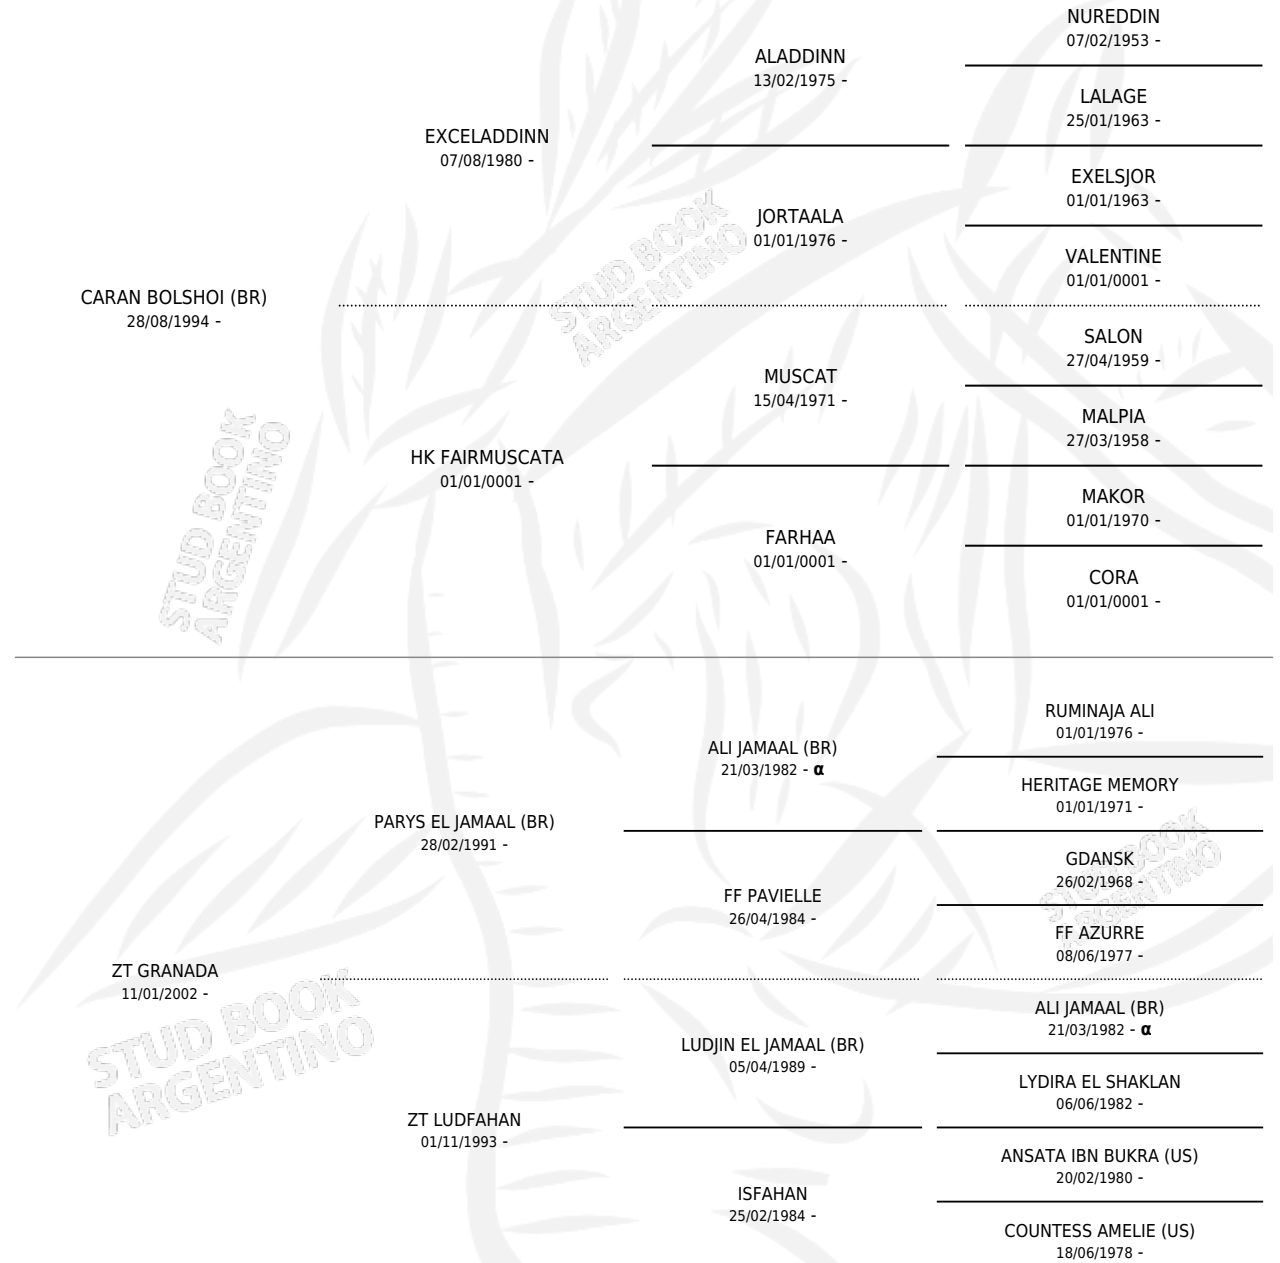

Lugar de nacimiento: El Berretin
Criador: El Berretin

~

HIJOS

	MACHOS	HEMBRAS
7 NACIERON	3	4
SIN ACTUACIONES		

PEDIGREE

INBREEDING : α

S

mientos 7 / Efectividad 77.78%

PADRILLO	PRODUCTO	CRIADOR	1ER SERVICIO	ÚLTIMO SERVICIO
JFN ARRABALERO	GD FRANCESA (H Z, 10/10/2019)	LA CARMENCITA	27/09/2018	30/09/2018
JFN ARRABALERO	GD PARISHOI (M T, 20/09/2018)	LA CARMENCITA	13/09/2017	13/09/2017
JFN ARRABALERO	GD PARIS (H T, 01/10/2017)	LA CARMENCITA	16/09/2016	16/09/2016
JFN ARRABALERO	GD KARLOVY (M T, 27/09/2016)	LA CARMENCITA	20/09/2015	20/09/2015
JFN ARRABALERO	Ø		10/02/2015	10/02/2015
JFN ARRABALERO	GD PARIS-ARR (H Z, 10/10/2014)	LA CARMENCITA	28/10/2013	28/10/2013
JFN ARRABALERO	GD PARISINO (M T, 22/10/2013)	LA CARMENCITA	27/10/2012	27/10/2012
JJ EL DON	GD PARISDON (H T, 30/10/2011)	LA CARMENCITA	19/11/2010	19/11/2010
JJ EL DON	Ø		04/09/2009	04/09/2009