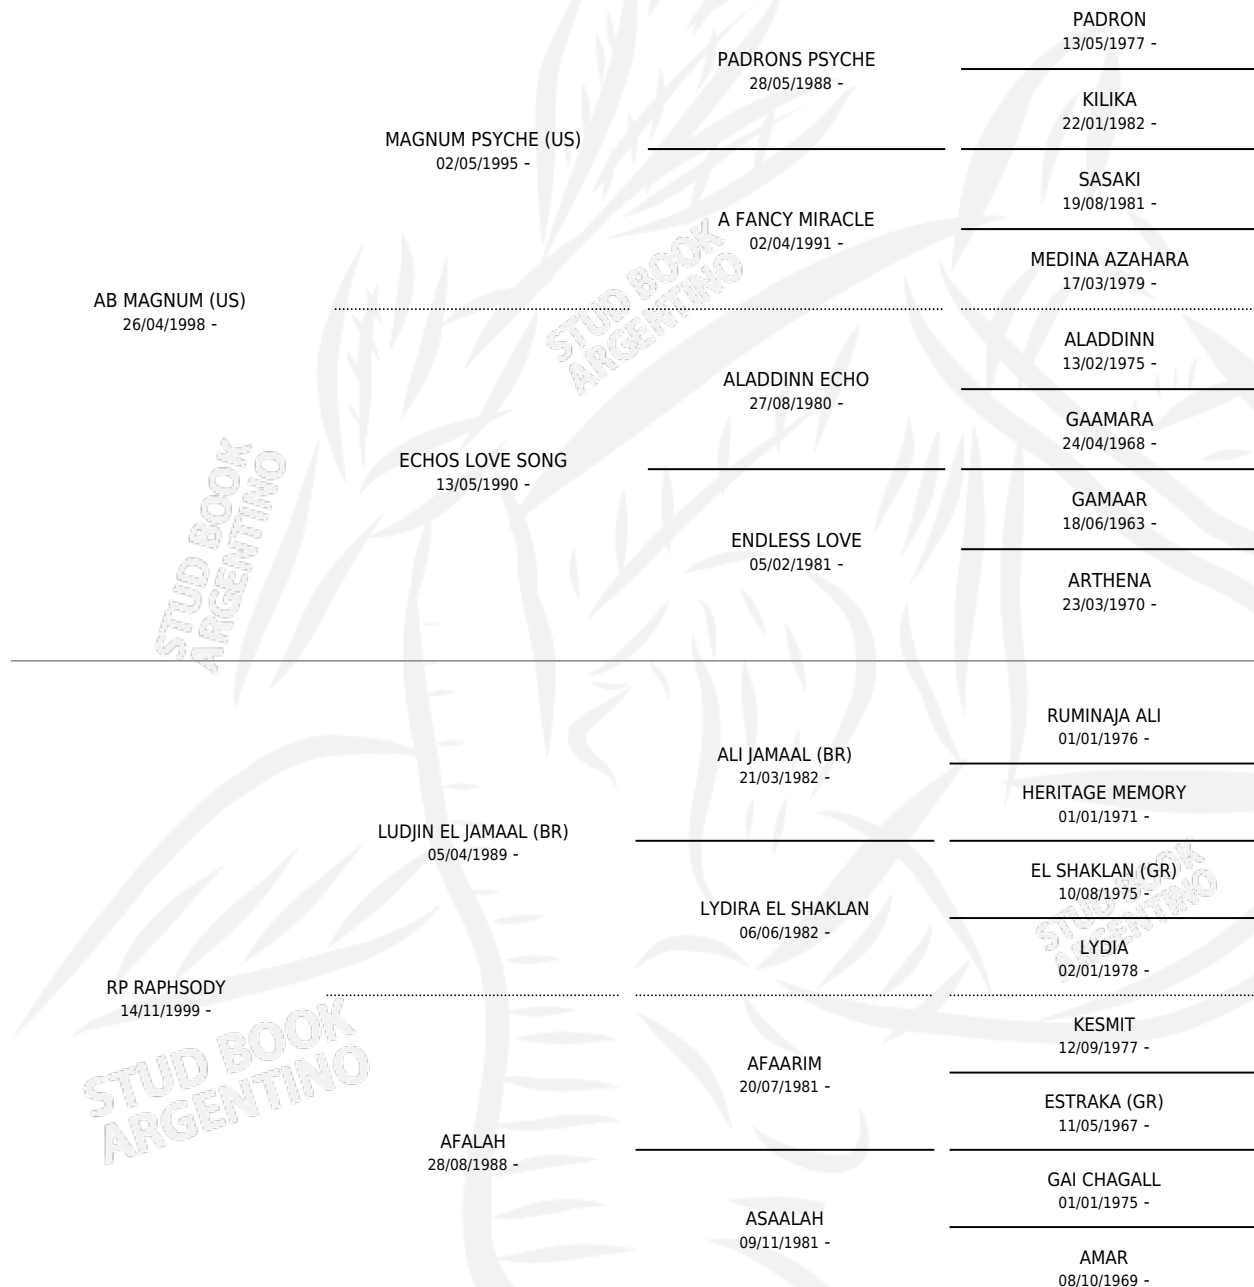

HCE MAGBLUE

por **AB MAGNUM (US)** y **RP RAPHSODY** por **LUDJIN EL JAMAAL (BR)**

Argentina · Macho · Tordillo · AP · 06/09/2006
Familia · Volumen 39

ESTADO

TIPIFICACIÓN SANGUÍNEA	X
TIPIFICACIÓN POR ADN	✓
PASAPORTE	X
IDENTIFICACIÓN POR MICROCHIP	X
REPRODUCTOR	X

Lugar de nacimiento: Cuatro Estrellas

Criador: Cuatro Estrellas

PEDIGREE