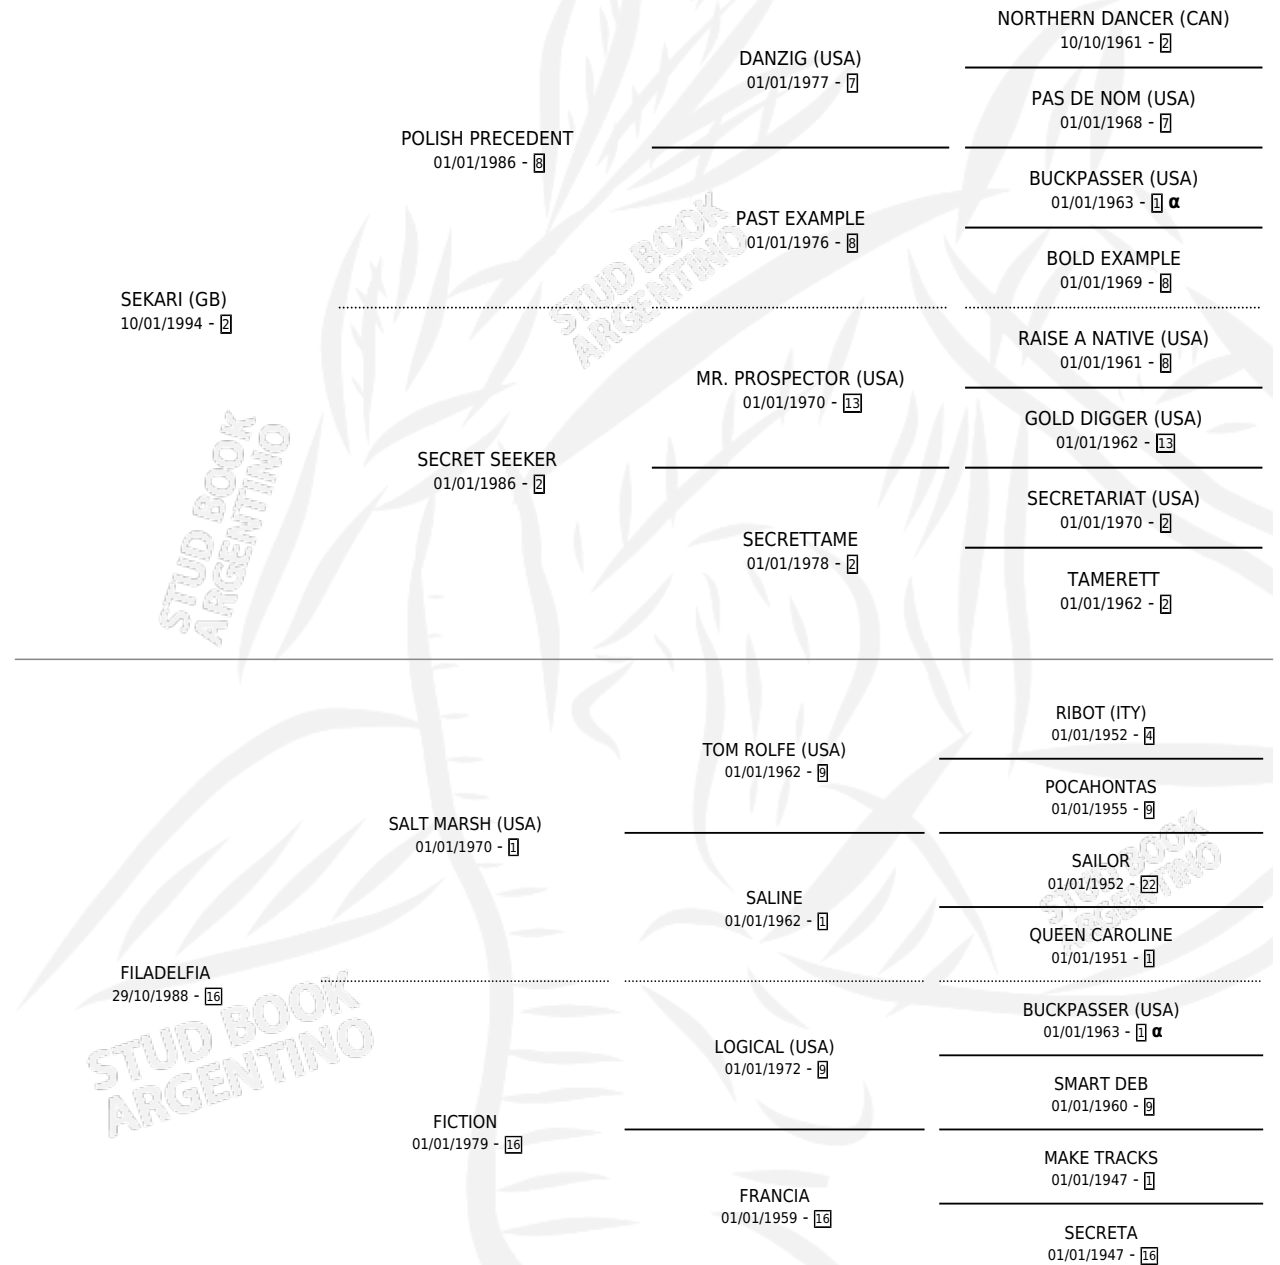

PACOTERO

por **SEKARI (GB)** y **FILADELFIA** por **SALT MARSH (USA)**

Argentina · Macho · Zaino · SP · 20/09/2006
Familia 16-e · Volumen 39

ESTADO

TIPIFICACIÓN SANGUÍNEA	X
TIPIFICACIÓN POR ADN	X
PASAPORTE	X
IDENTIFICACIÓN POR MICROCHIP	X
REPRODUCTOR	X

Lugar de nacimiento: Las Taperas

Criador: Ruiz Patricio German

PEDIGREE

INBREEDING : α

PACOTERO

Datos oficiales del Stud Book Argentino

Documento generado el 03/05/2026

studbook.org.ar