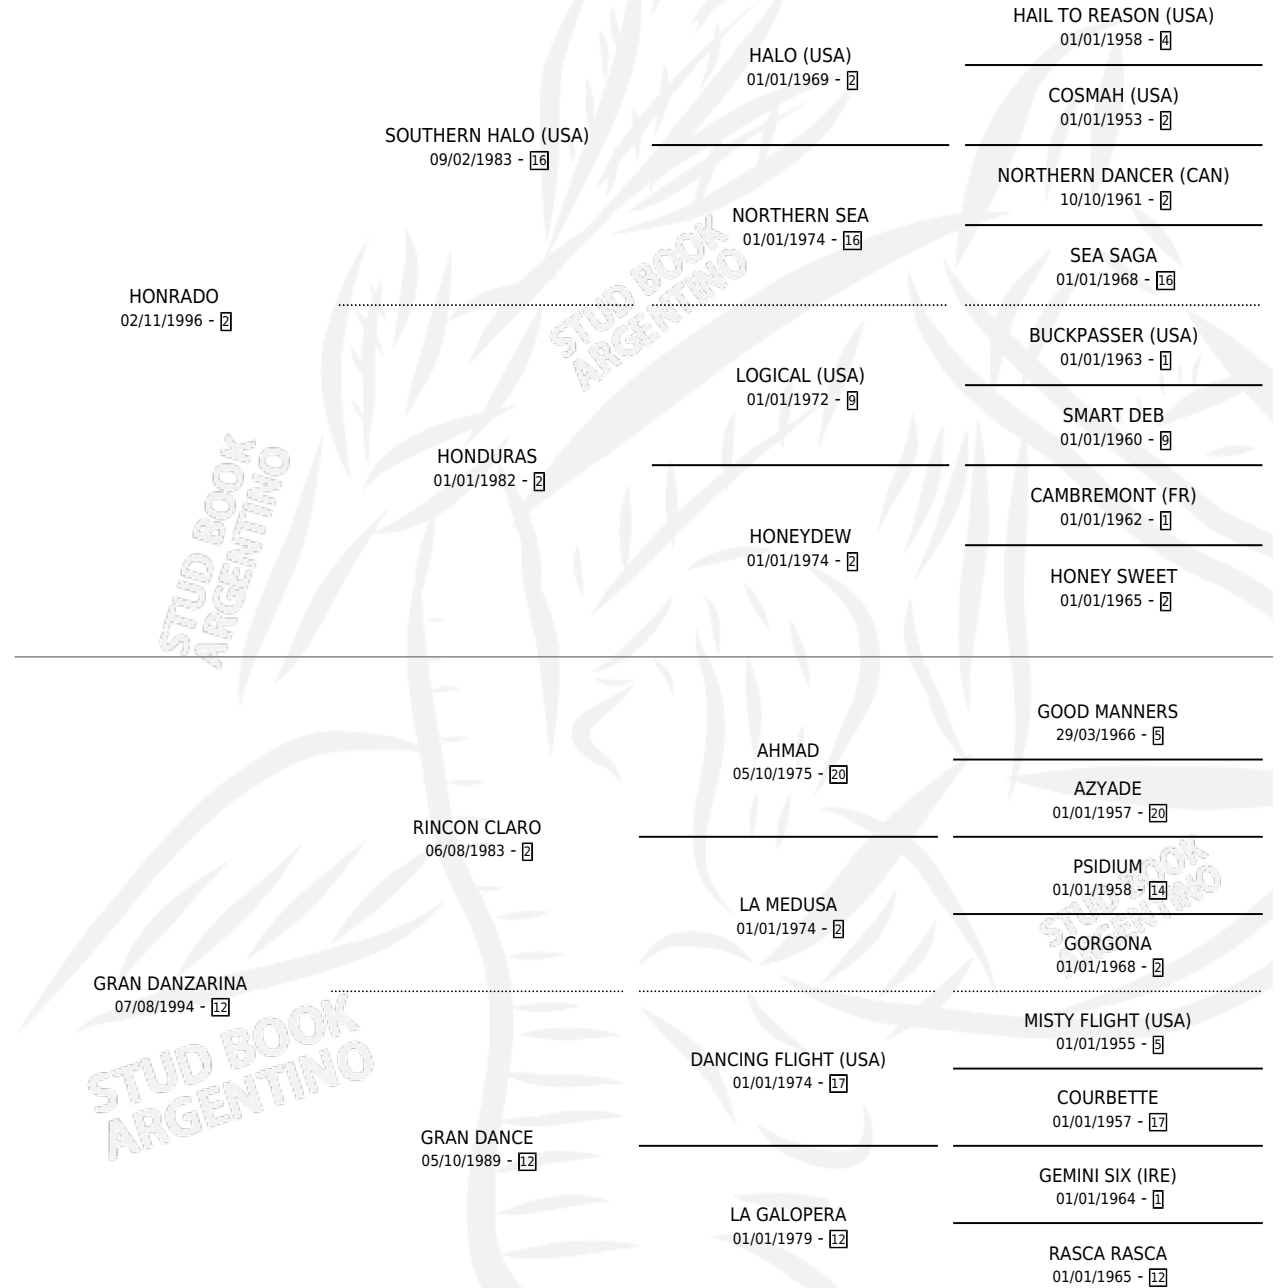

HON BAILARIN

por HONRADO y GRAN DANZARINA por RINCON CLARO

Argentina · Macho · Alazan · SP · 07/09/2006
Familia 12-c · Volumen 39

ESTADO

TIPIFICACIÓN SANGUÍNEA	X
TIPIFICACIÓN POR ADN	X
PASAPORTE	X
IDENTIFICACIÓN POR MICROCHIP	X
REPRODUCTOR	X

Lugar de nacimiento: Las Taperas

Criador: Las Taperas

PEDIGREE

HON BAILARIN

Datos oficiales del Stud Book Argentino

Documento generado el 10/05/2026

studbook.org.ar