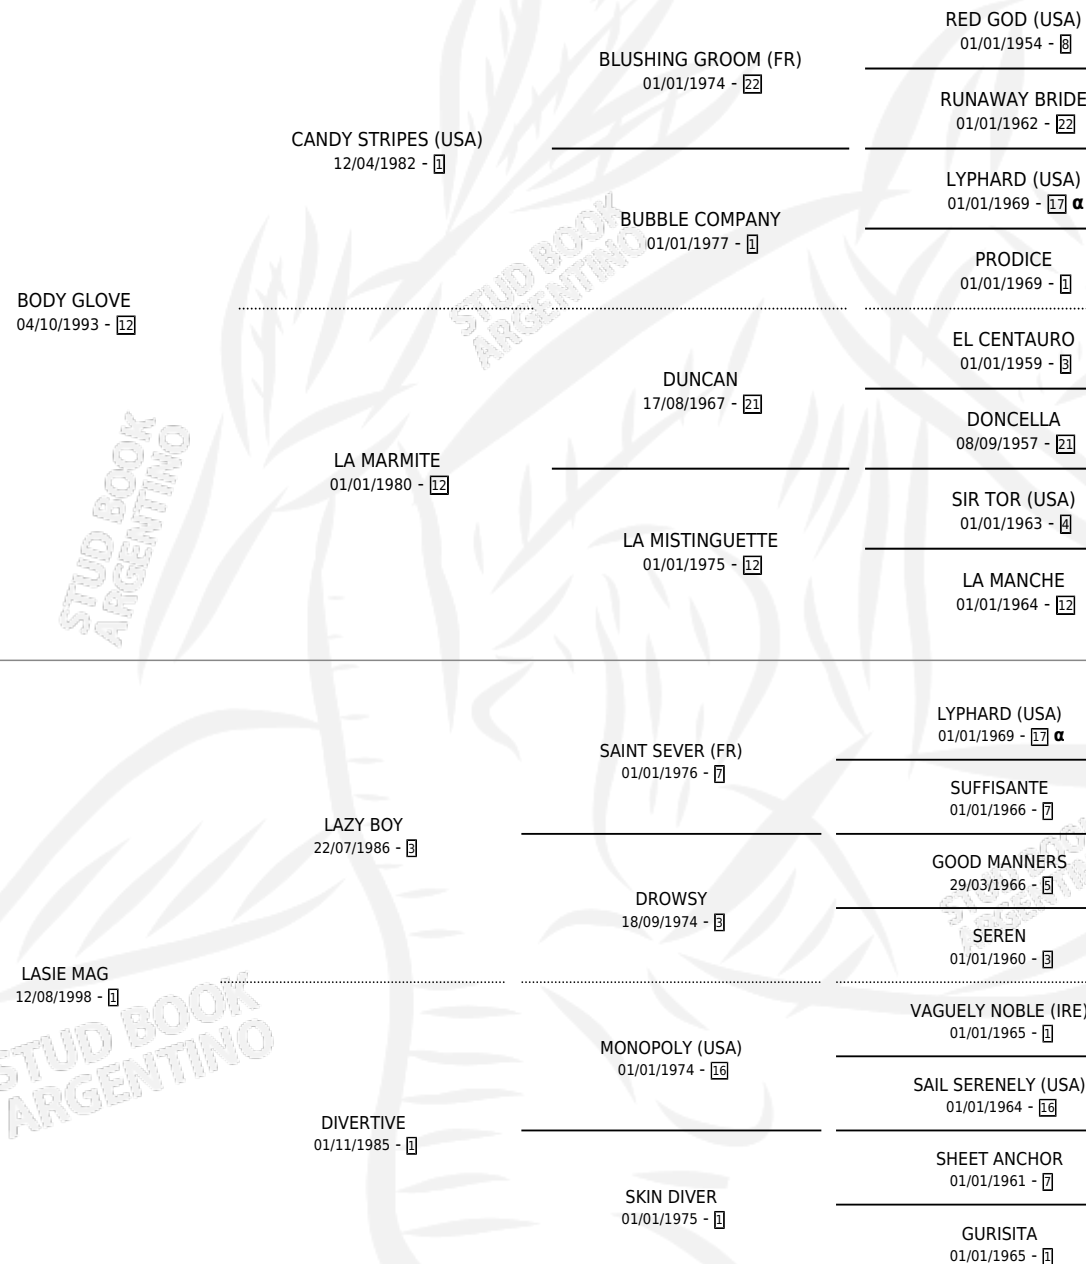

LASIE BODY

por **BODY GLOVE** y **LASIE MAG** por **LAZY BOY**

Argentina · Hembra · Zaino · SP · 16/09/2006
Familia 1-o · Volumen 39

ESTADO

TIPIFICACIÓN SANGUÍNEA	X
TIPIFICACIÓN POR ADN	✓
PASAPORTE	✓
IDENTIFICACIÓN POR MICROCHIP	X
REPRODUCTOR	✓

Lugar de nacimiento: La Magdalena

Criador: Niciebe Hugo

~

HIJOS

	MACHOS	HEMBRAS
1 NACIERON	1	0
SIN ACTUACIONES		

PEDIGREE

INBREEDING : α

CAMPAÑA

Solo carreras oficiales de Argentina

POR EDAD

EDAD	CC	1°	2°	3°	4°	5°	NP	CLC	CLG	CLCG1	CLGG1	IMPORTE	GANANCIA / CC
4 AÑOS	1	0	0	0	0	0	1	0	0	0	0	\$0	\$0
TOTALES	1	0	0	0	0	0	1	0	0	0	0	\$0	\$0
%		0.0%	0.0%	0.0%	0.0%	0.0%	100%	0.0%	0.0%	0.0%	0.0%		