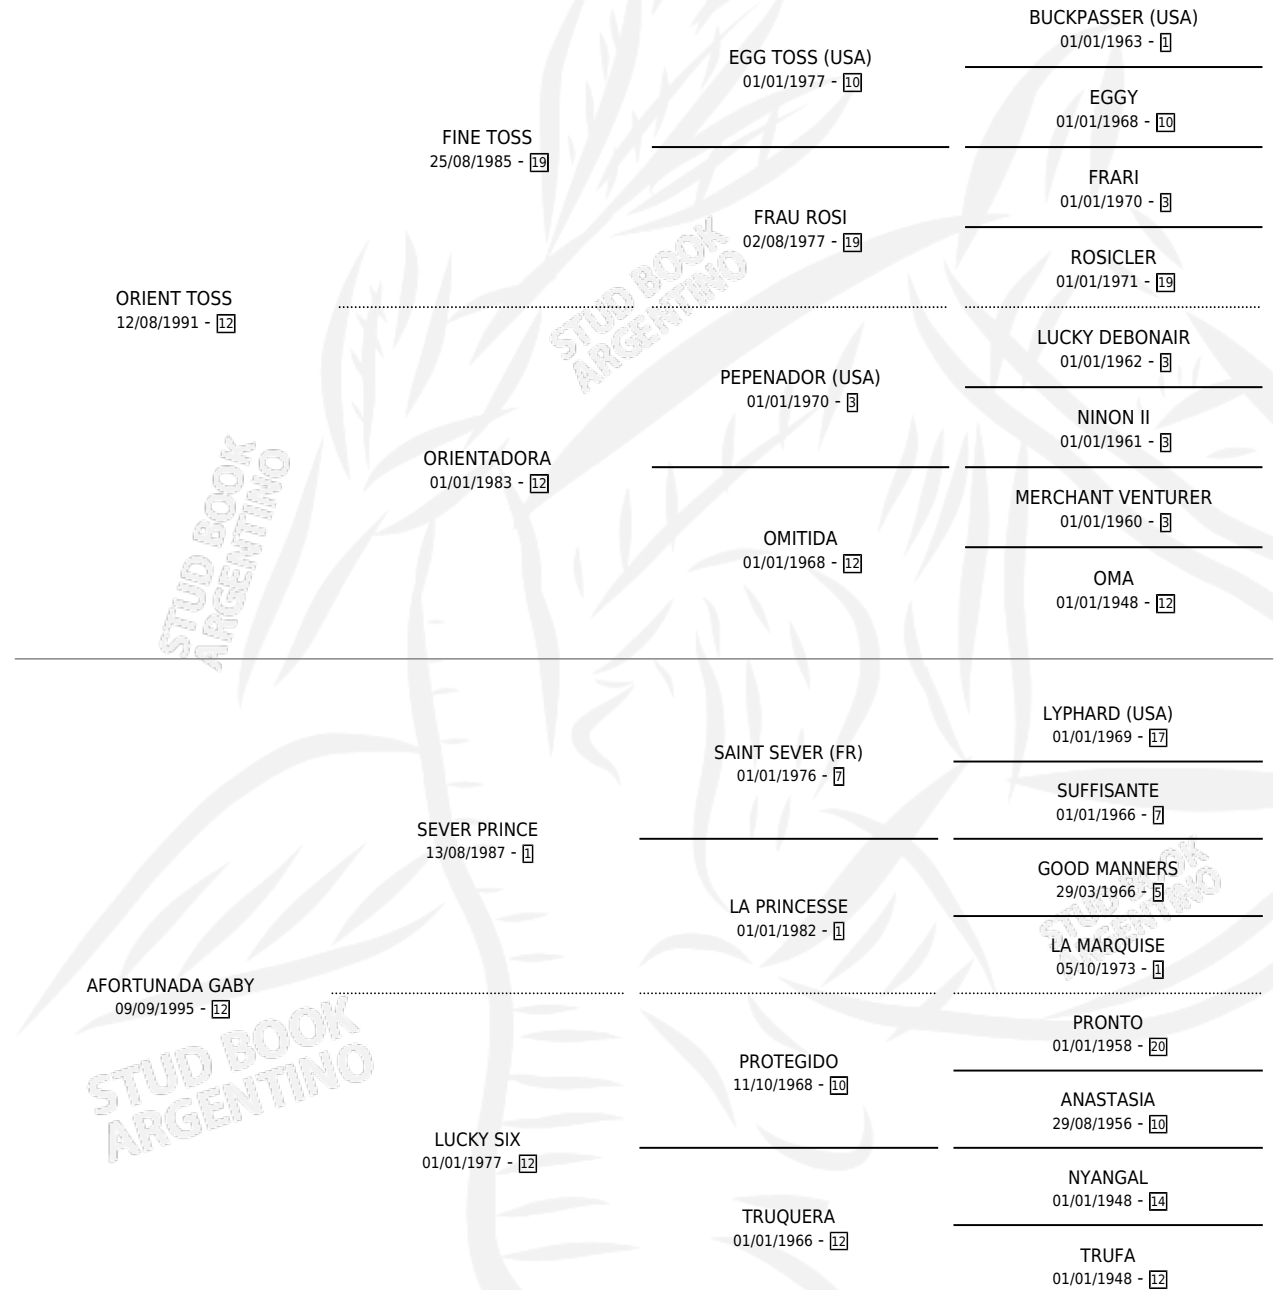

ASTON

por **ORIENT TOSS** y **AFORTUNADA GABY** por **SEVER PRINCE**

Argentina · Macho · Zaino · SP · 14/09/2006
Familia 12-g · Volumen 39

ESTADO

TIPIFICACIÓN SANGUÍNEA	X
TIPIFICACIÓN POR ADN	✓
PASAPORTE	X
IDENTIFICACIÓN POR MICROCHIP	X
REPRODUCTOR	X

Lugar de nacimiento: La Magdalena
Criador: Sin dato

PEDIGREE

CAMPAÑA

Solo carreras oficiales de Argentina

POR EDAD

EDAD	CC	1°	2°	3°	4°	5°	NP	CLC	CLG	CLCG1	CLGG1	IMPORTE	GANANCIA / CC
5 AÑOS	3	0	0	0	0	1	2	0	0	0	0	\$1,200	\$400
6 AÑOS	1	0	0	0	0	0	1	0	0	0	0	\$0	\$0
TOTALES	4	0	0	0	0	1	3	0	0	0	0	\$1,200	\$300
%		0.0%	0.0%	0.0%	0.0%	25.0%	75.0%	0.0%	0.0%	0.0%	0.0%		