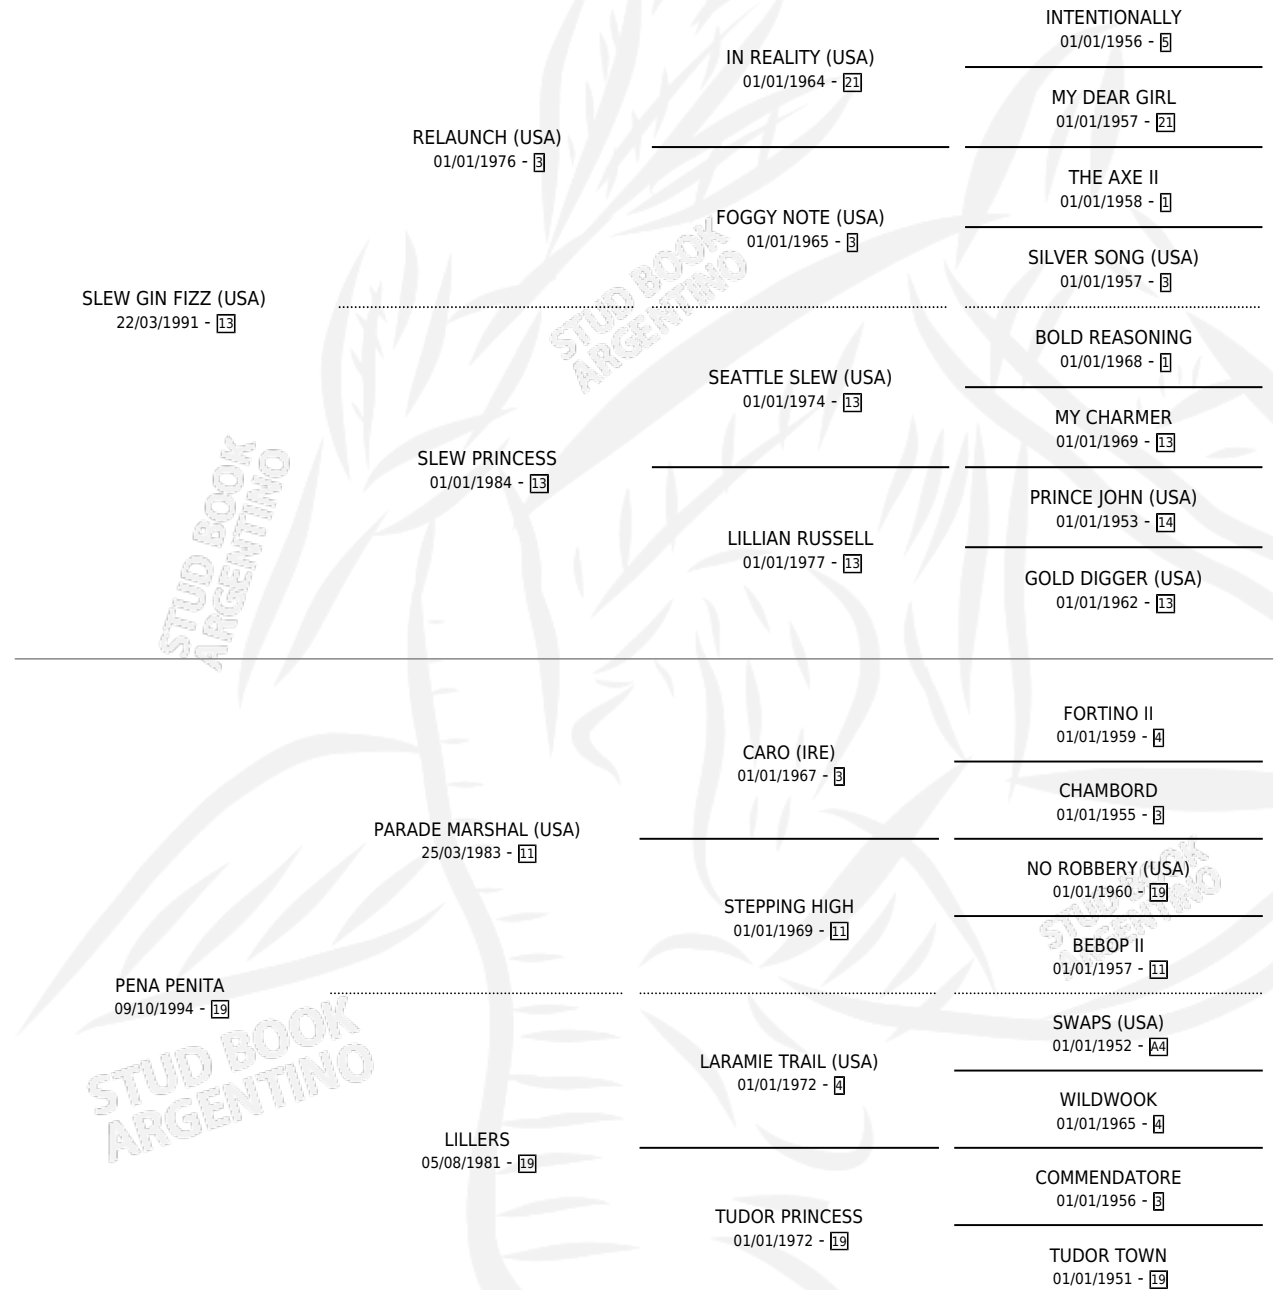

TRIBUNAL

por **SLEW GIN FIZZ (USA)** y **PENA PENITA** por **PARADE MARSHAL (USA)**

Argentina · Macho · Tordillo · SP · 13/09/2006
Familia 19-c · Volumen 39

ESTADO

TIPIFICACIÓN SANGUÍNEA	X
TIPIFICACIÓN POR ADN	✓
PASAPORTE	X
IDENTIFICACIÓN POR MICROCHIP	X
REPRODUCTOR	X

Lugar de nacimiento: Lomas Altas

Criador: Rodeo Chico

PEDIGREE

CAMPAÑA

Solo carreras oficiales de Argentina

POR EDAD

EDAD	CC	1°	2°	3°	4°	5°	NP	CLC	CLG	CLCG1	CLGG1	IMPORTE	GANANCIA / CC
4 AÑOS	1	0	0	0	0	0	1	0	0	0	0	\$0	\$0
TOTALES	1	0	0	0	0	0	1	0	0	0	0	\$0	\$0
%		0.0%	0.0%	0.0%	0.0%	0.0%	100%	0.0%	0.0%	0.0%	0.0%		