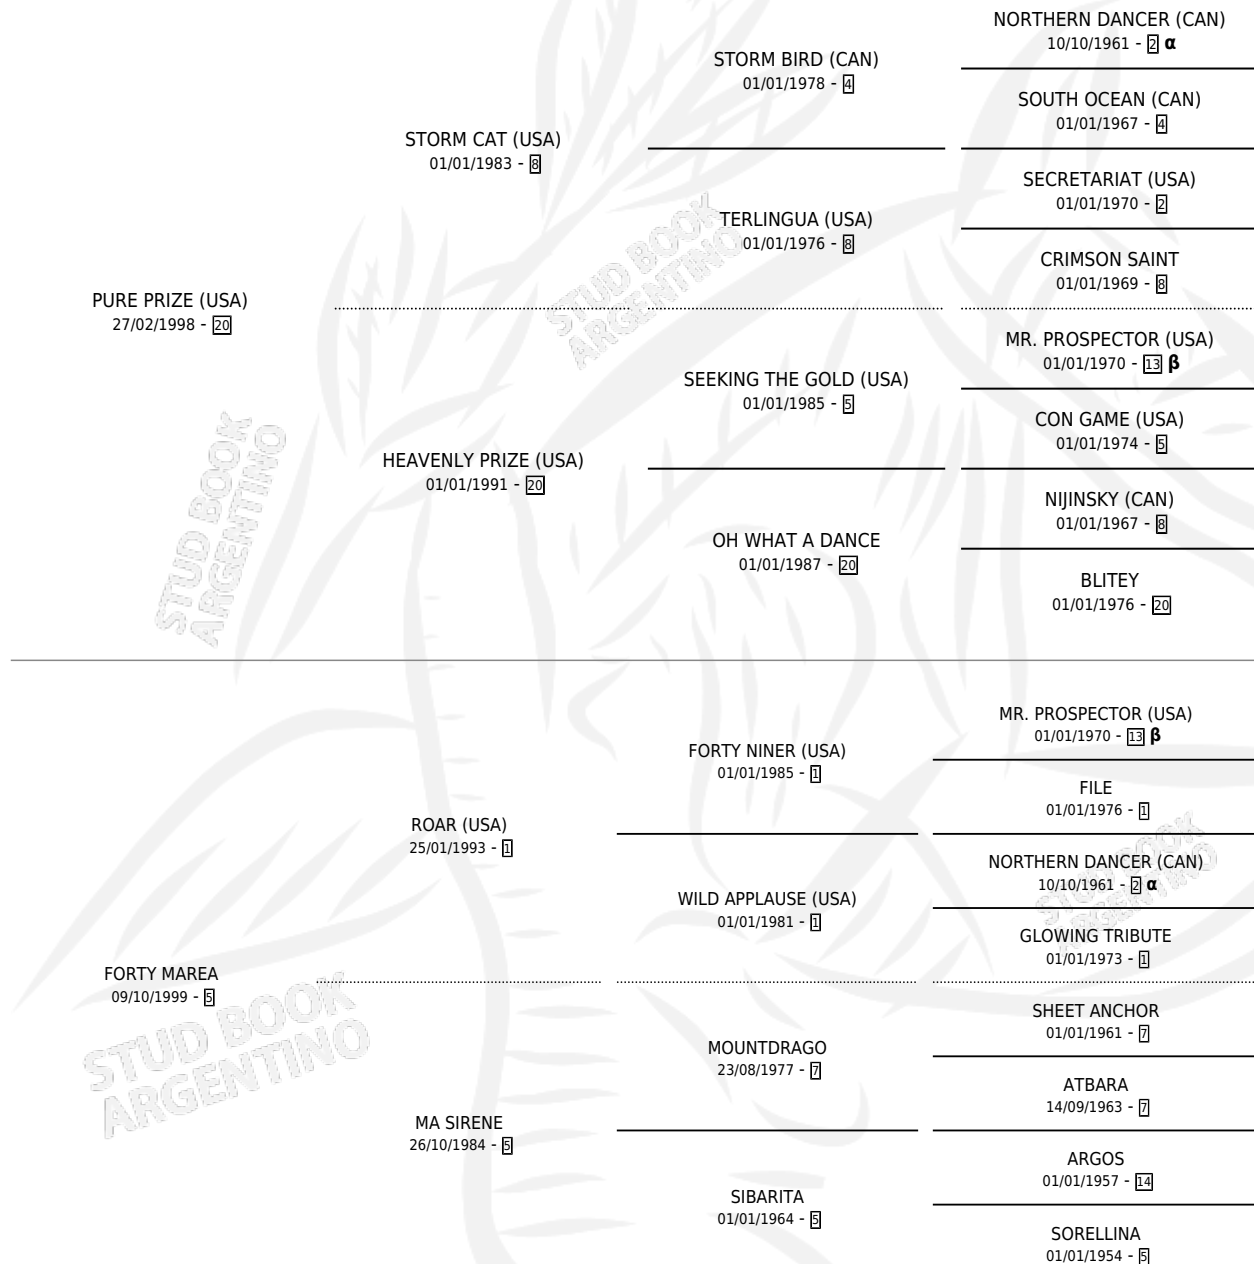

PURE MARSELLES

por **PURE PRIZE (USA)** y **FORTY MAREA** por **ROAR (USA)**

Argentina · Macho · Alazan · SP · 29/08/2006
Familia 5-g · Volumen 39

ESTADO

TIPIFICACIÓN SANGUÍNEA	X
TIPIFICACIÓN POR ADN	✓
PASAPORTE	X
IDENTIFICACIÓN POR MICROCHIP	X
REPRODUCTOR	X

Lugar de nacimiento: La Biznaga
Criador: La Biznaga

PEDIGREE

INBREEDING : **α,β**

CAMPAÑA

Solo carreras oficiales de Argentina

POR EDAD

EDAD	CC	1°	2°	3°	4°	5°	NP	CLC	CLG	CLCG1	CLGG1	IMPORTE	GANANCIA / CC
4 AÑOS	1	0	0	0	0	0	1	0	0	0	0	\$0	\$0
5 AÑOS	4	1	0	1	0	1	1	0	0	0	0	\$31,100	\$7,775
6 AÑOS	1	0	0	0	0	0	1	0	0	0	0	\$0	\$0
TOTALES	6	1	0	1	0	1	3	0	0	0	0	\$31,100	\$5,183
%		16.7%	0.0%	16.7%	0.0%	16.7%	50.0%	0.0%	0.0%	0.0%	0.0%		

Ganador en Palermo - \$31,100, a los 5 años.

POR DISTANCIA

HIPODROMO	CC	1°	2°	3°	4°	5°	NP	CLC	CLG	CLCG1	CLGG1	IMPORTE
PALERMO	4	1	0	1	0	1	1	0	0	0	0	\$31,100
1000 MTS	2	0	0	1	0	0	1	0	0	0	0	\$4,800
1200 MTS	2	1	0	0	0	1	0	0	0	0	0	\$26,300
ROSARIO	1	0	0	0	0	0	1	0	0	0	0	\$0
1100 MTS	1	0	0	0	0	0	1	0	0	0	0	\$0
SAN ISIDRO	1	0	0	0	0	0	1	0	0	0	0	\$0
1200 MTS	1	0	0	0	0	0	1	0	0	0	0	\$0