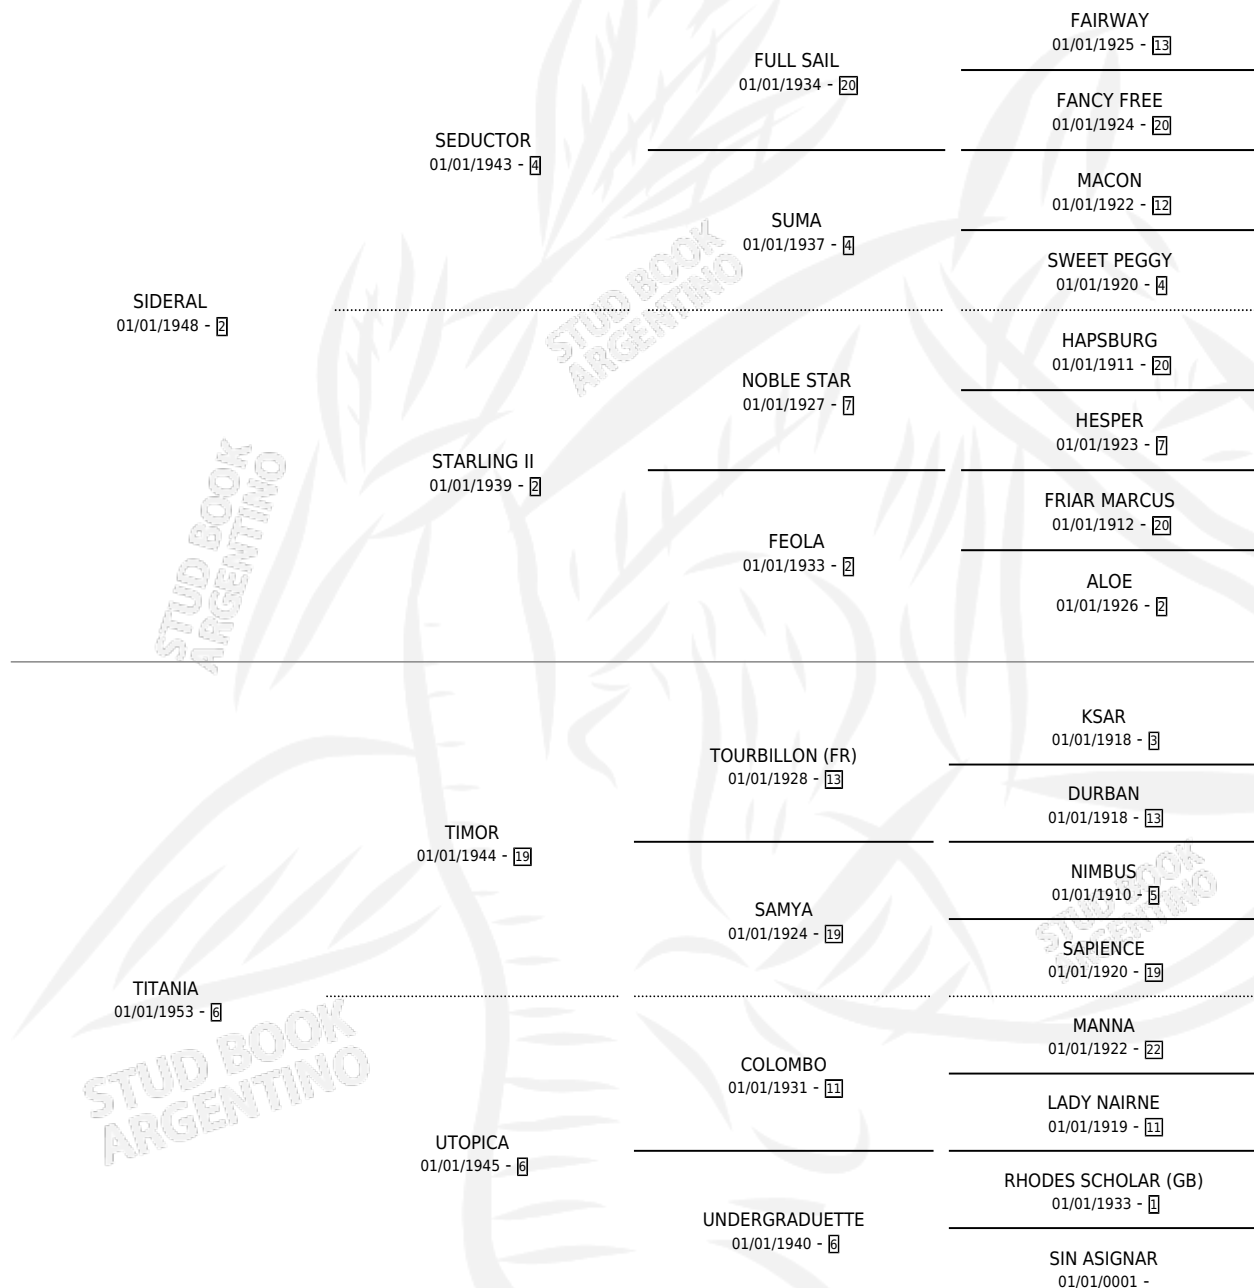

PUCK

por **SIDERAL** y **TITANIA** por **TIMOR**

Argentina · Macho · Alazan · SP · 01/01/1962
Familia 6-f · Volumen 24

ESTADO

TIPIFICACIÓN SANGUÍNEA	X
TIPIFICACIÓN POR ADN	X
PASAPORTE	X
IDENTIFICACIÓN POR MICROCHIP	X
REPRODUCTOR	✓

Lugar de nacimiento: Campo particular

Criador: Sin dato

~

HIJOS

	MACHOS	HEMBRAS
27 NACIERON	8	19
4 CORRIERON	1	3
4 GANARON	1	3

1	0	0
GANADORES CL	GANADORES GR	GANADORES G1

PEDIGREE

SERVICIOS PADRILLO