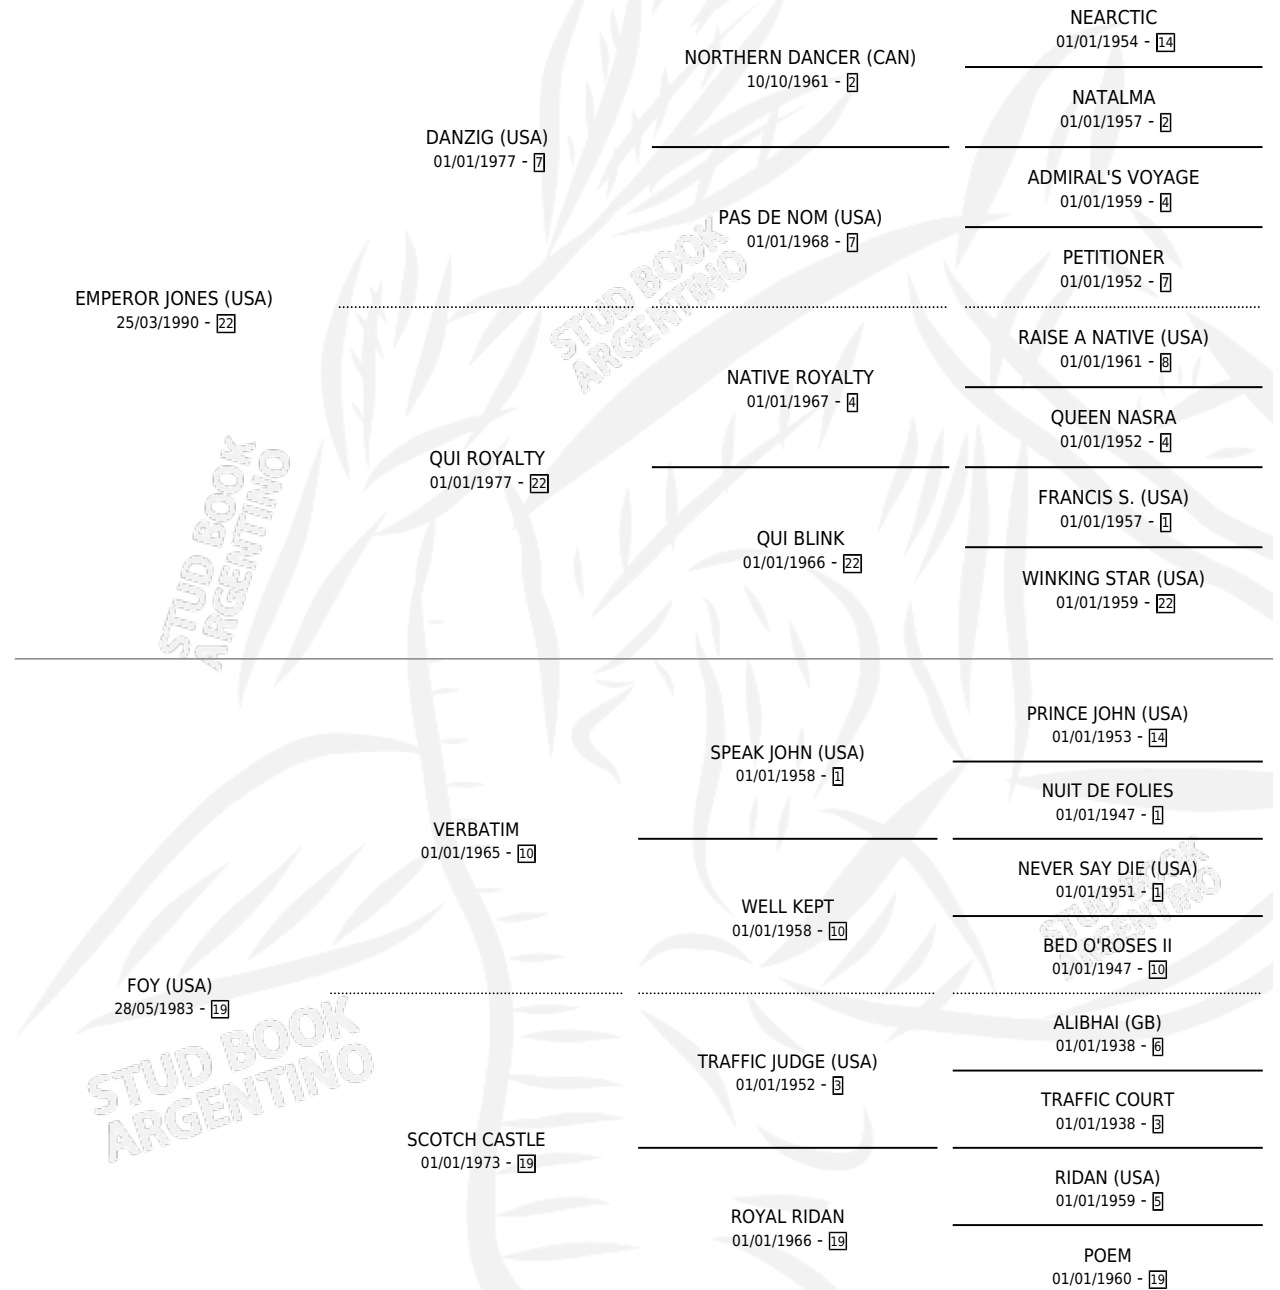

FOY EMPER

por EMPEROR JONES (USA) y FOY (USA) por VERBATIM

Argentina · Hembra · Zaino · SP · 23/08/2006
Familia 19 · Volumen 39

ESTADO

TIPIFICACIÓN SANGUÍNEA	X
TIPIFICACIÓN POR ADN	✓
PASAPORTE	X
IDENTIFICACIÓN POR MICROCHIP	X
REPRODUCTOR	X

Lugar de nacimiento: Firmamento

Criador: Firmamento

PEDIGREE

CAMPAÑA

Solo carreras oficiales de Argentina

POR EDAD

EDAD	CC	1°	2°	3°	4°	5°	NP	CLC	CLG	CLCG1	CLGG1	IMPORTE	GANANCIA / CC
2 AÑOS	5	0	0	0	1	0	4	0	0	0	0	\$3,200	\$640
3 AÑOS	8	0	1	2	1	0	4	0	0	0	0	\$21,750	\$2,719
4 AÑOS	1	0	0	0	0	0	1	0	0	0	0	\$0	\$0
TOTALES	14	0	1	2	2	0	9	0	0	0	0	\$24,950	\$1,782
%		0.0%	7.1%	14.3%	14.3%	0.0%	64.3%	0.0%	0.0%	0.0%	0.0%		