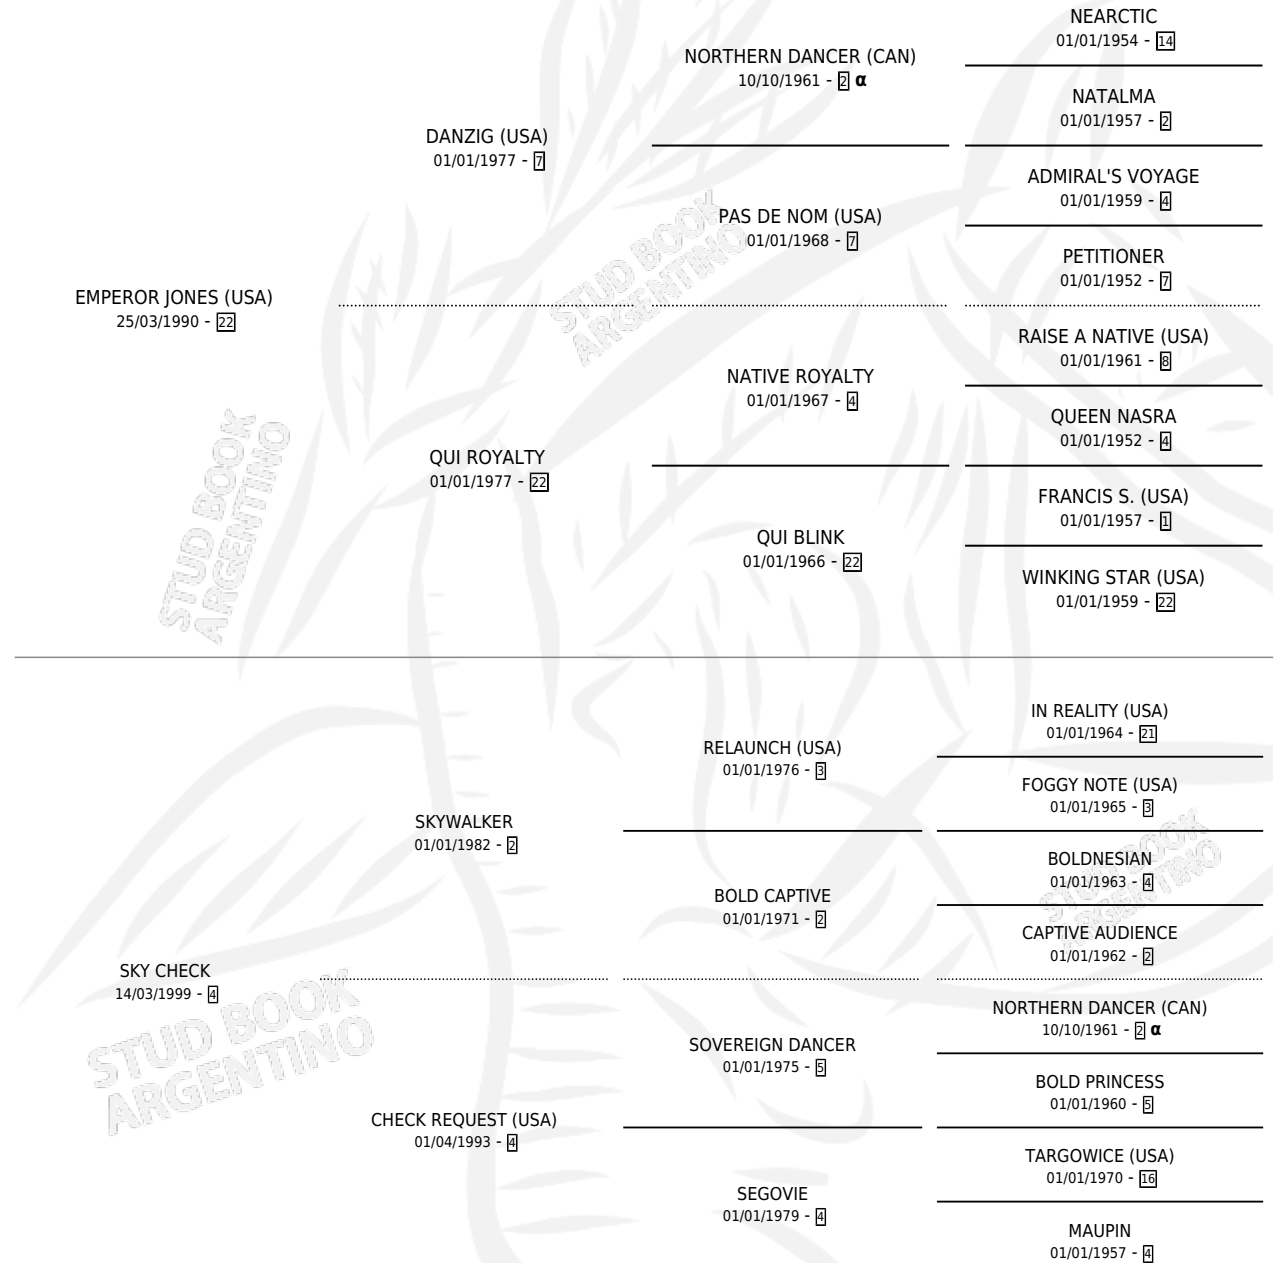

SKY EMPEROR

por **EMPEROR JONES (USA)** y **SKY CHECK** por **SKYWALKER**

Argentina · Macho · Zaino Negro · SP · 23/08/2006
Familia 4-j · Volumen 39

ESTADO

TIPIFICACIÓN SANGUÍNEA	X
TIPIFICACIÓN POR ADN	✓
PASAPORTE	X
IDENTIFICACIÓN POR MICROCHIP	X
REPRODUCTOR	X

Lugar de nacimiento: Firmamento

Criador: Firmamento

PEDIGREE

INBREEDING : α

CAMPAÑA

Solo carreras oficiales de Argentina

POR EDAD

EDAD	CC	1°	2°	3°	4°	5°	NP	CLC	CLG	CLCG1	CLGG1	IMPORTE	GANANCIA / CC
4 AÑOS	3	0	0	0	0	0	3	0	0	0	0	\$0	\$0
5 AÑOS	4	2	1	1	0	0	0	0	0	0	0	\$64,300	\$16,075
6 AÑOS	4	1	1	0	0	1	1	0	0	0	0	\$32,200	\$8,050
TOTALES	11	3	2	1	0	1	4	0	0	0	0	\$96,500	\$8,773
%		27.3%	18.2%	9.1%	0.0%	9.1%	36.4%	0.0%	0.0%	0.0%	0.0%		