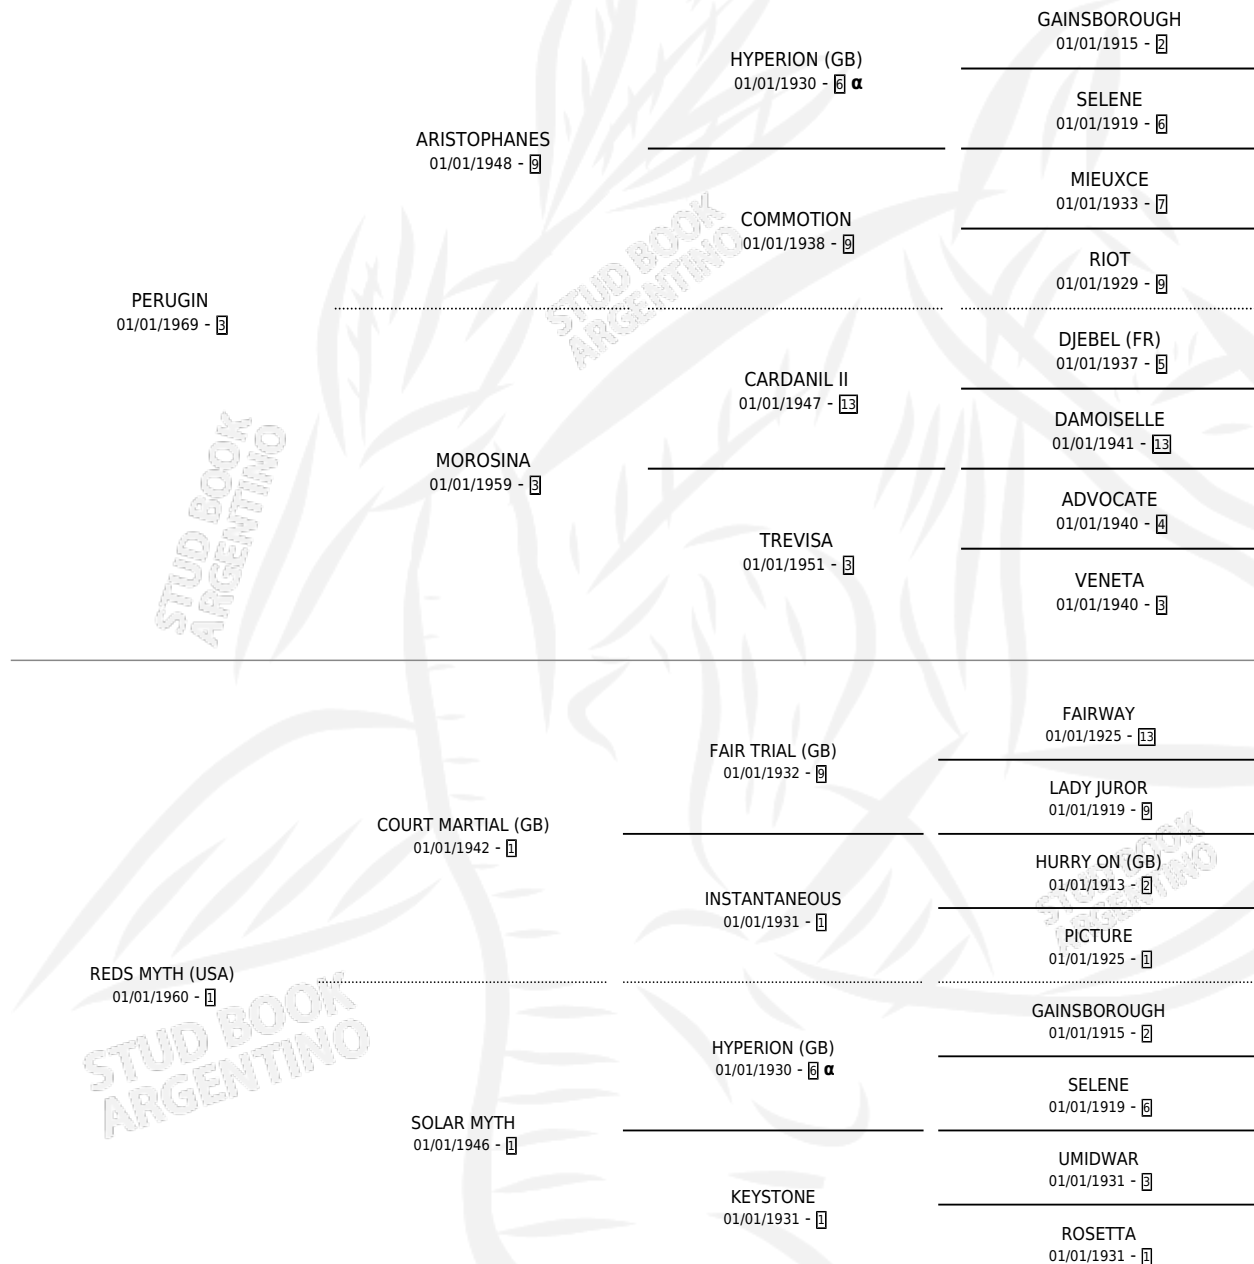

FABULA ROJA

por PERUGIN y REDS MYTH (USA) por COURT MARTIAL (GB)

Argentina · Hembra · Alazan Tostado · SP · 01/01/1975
Familia 1-w · Volumen 29

ESTADO

TIPIFICACIÓN SANGUÍNEA	X
TIPIFICACIÓN POR ADN	X
PASAPORTE	X
IDENTIFICACIÓN POR MICROCHIP	X
REPRODUCTOR	✓

Lugar de nacimiento: Campo particular

Criador: Sin dato

~

HIJOS

	MACHOS	HEMBRAS
7 NACIERON	3	4
5 CORRIERON	2	3
3 GANARON	1	2

1	1	0
GANADORES CL	GANADORES GR	GANADORES G1

PEDIGREE

INBREEDING : α

CAMPAÑA

Solo carreras oficiales de Argentina

POR EDAD

EDAD	CC	1°	2°	3°	4°	5°	NP	CLC	CLG	CLCG1	CLGG1	IMPORTE	GANANCIA / CC
3 AÑOS	1	1	0	0	0	0	0	0	0	0	0	\$0	\$0
5 AÑOS	6	3	0	2	0	1	0	1	0	0	0	\$0	\$0
TOTALES	7	4	0	2	0	1	0	1	0	0	0	\$0	\$0
%		57.1%	0.0%	28.6%	0.0%	14.3%	0.0%	14.3%	0.0%	0.0%	0.0%		

SERVICIOS

Servicios **9** / Nacimientos **5** / Efectividad **55.56%**

PADRILLO	PRODUCTO	CRIADOR	1ER SERVICIO	ÚLTIMO SERVICIO
FRIUL	FABULA FRIULANA (H AT, 05/11/1992)	SIN DATO	27/11/1991	27/11/1991
FAIN	∅		09/08/1990	16/11/1990
FAIN	RED FUN (M ZC, 29/07/1990) •MURIÓ EL 14/12/1990•	SIN DATO	15/08/1989	18/08/1989
SINGS	∅		03/09/1988	26/10/1988
FAIN	EL ESOPO (M A, 09/08/1988)	SIN DATO	23/08/1987	23/08/1987
HALPERN BAY (USA)	∅		23/09/1986	02/12/1986
HALPERN BAY (USA)	LA CHISMOSA (H Z, 21/08/1986)	SIN DATO	30/08/1985	17/09/1985
KEATS	∅			
BOLD FORLI (USA)	LEYENDA ROJA (H A, 20/08/1985) •MURIÓ EL 01/07/1992•	FIorentini RAUL		