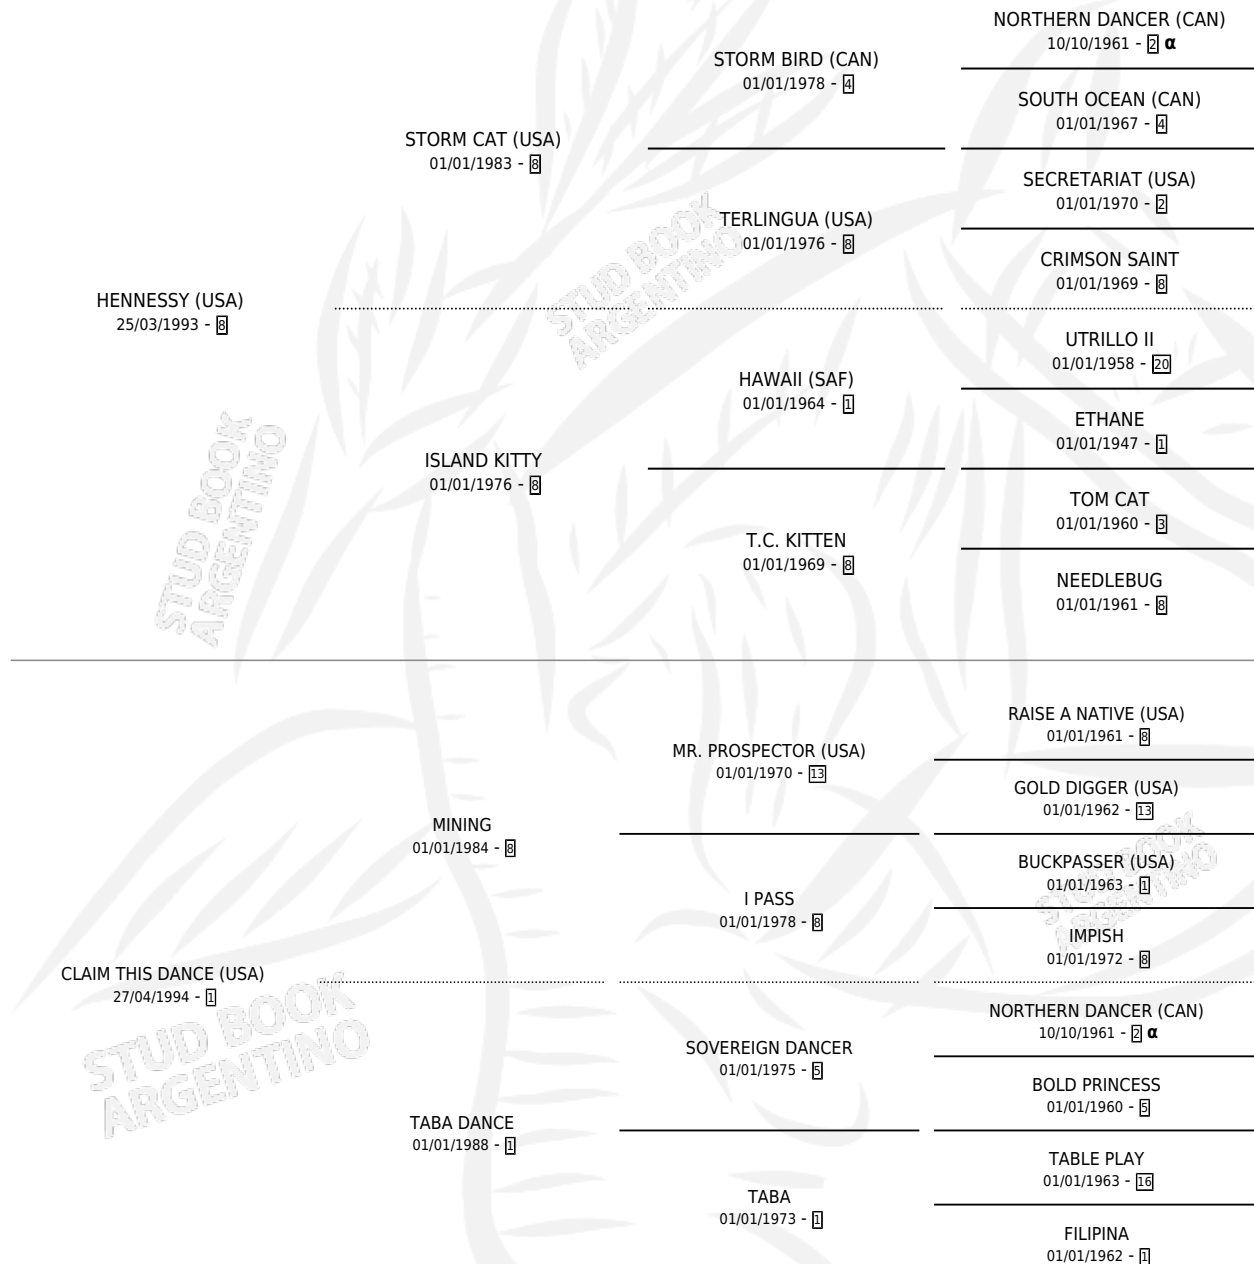

HENNESSY DANCE

por HENNESSY (USA) y CLAIM THIS DANCE (USA) por MINING

Argentina · Macho · Alazan · SP · 17/08/2006
Familia 1-s · Volumen 39

ESTADO

TIPIFICACIÓN SANGUÍNEA	X
TIPIFICACIÓN POR ADN	✓
PASAPORTE	X
IDENTIFICACIÓN POR MICROCHIP	X
REPRODUCTOR	X

Lugar de nacimiento: Firmamento
Criador: Firmamento

PEDIGREE

INBREEDING : α

CAMPAÑA

Solo carreras oficiales de Argentina

POR EDAD

EDAD	CC	1°	2°	3°	4°	5°	NP	CLC	CLG	CLCG1	CLGG1	IMPORTE	GANANCIA / CC
3 AÑOS	1	0	0	0	0	0	1	0	0	0	0	\$0	\$0
4 AÑOS	1	0	0	0	0	0	1	0	0	0	0	\$0	\$0
TOTALES	2	0	0	0	0	0	2	0	0	0	0	\$0	\$0
%		0.0%	0.0%	0.0%	0.0%	0.0%	100%	0.0%	0.0%	0.0%	0.0%		

No placés en San Isidro y La Plata en 2 carreras disputadas.

POR DISTANCIA

HIPODROMO	CC	1°	2°	3°	4°	5°	NP	CLC	CLG	CLCG1	CLGG1	IMPORTE
LA PLATA	1	0	0	0	0	0	1	0	0	0	0	\$0
1000 MTS	1	0	0	0	0	0	1	0	0	0	0	\$0
SAN ISIDRO	1	0	0	0	0	0	1	0	0	0	0	\$0
1000 MTS	1	0	0	0	0	0	1	0	0	0	0	\$0