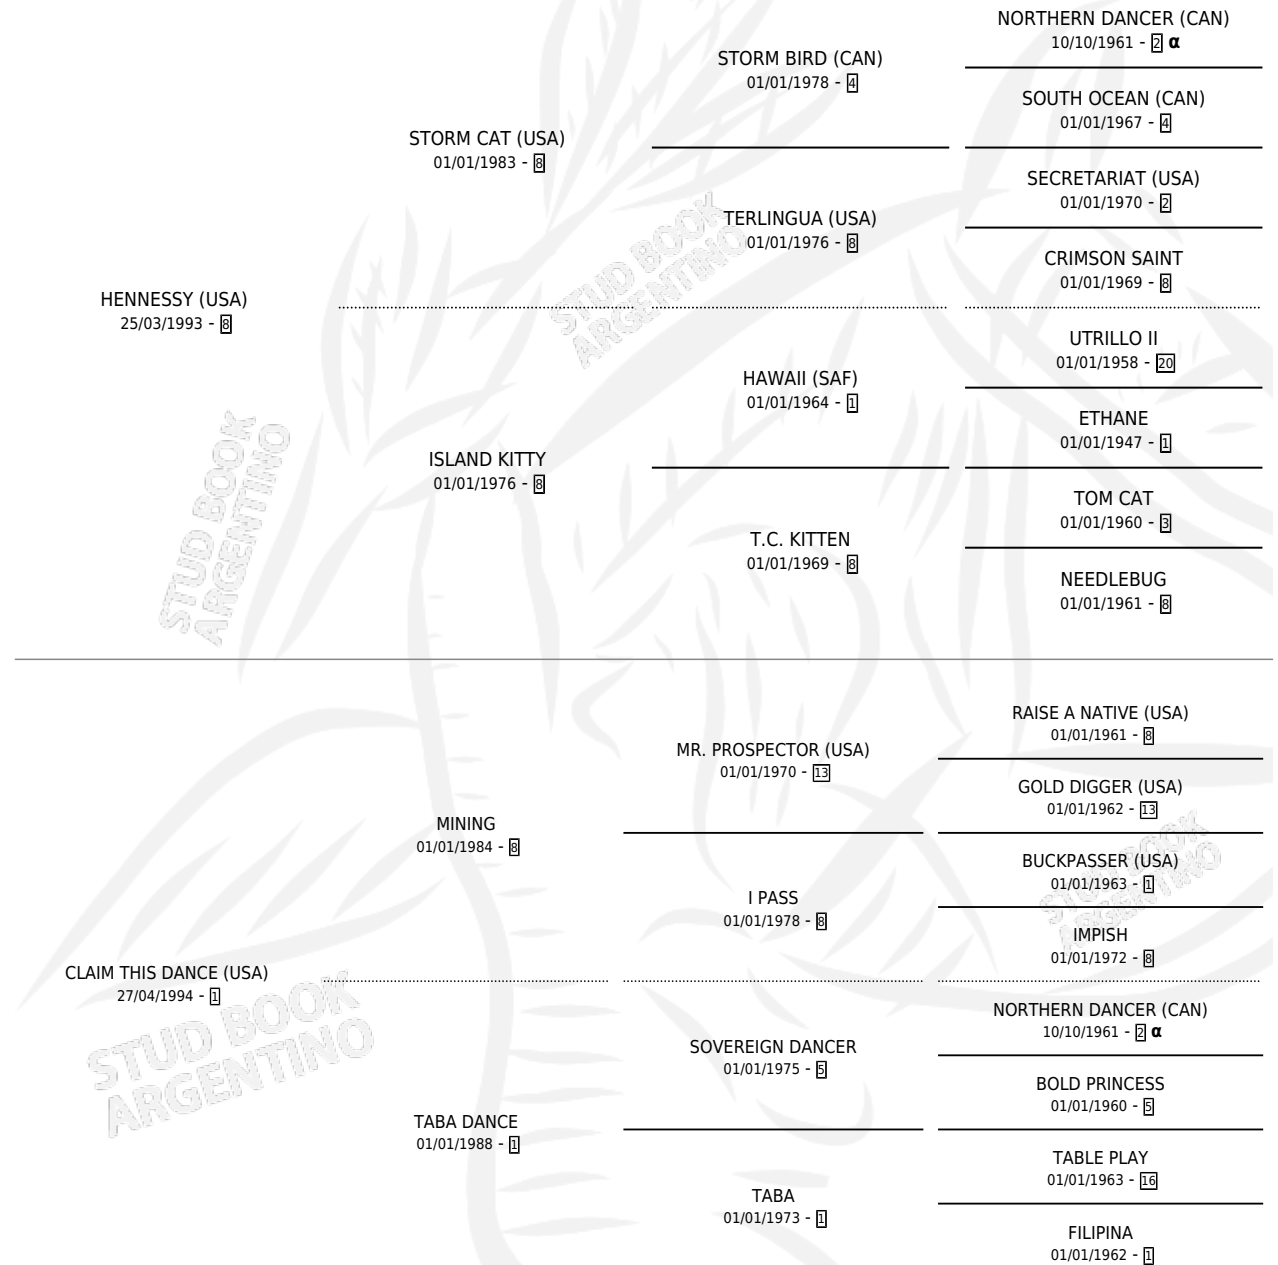

HENNESSY DANCE

por HENNESSY (USA) y CLAIM THIS DANCE (USA) por MINING

Argentina · Macho · Alazan · SP · 17/08/2006
Familia 1-s · Volumen 39

ESTADO

TIPIFICACIÓN SANGUÍNEA	X
TIPIFICACIÓN POR ADN	✓
PASAPORTE	X
IDENTIFICACIÓN POR MICROCHIP	X
REPRODUCTOR	X

Lugar de nacimiento: Firmamento

Criador: Firmamento

PEDIGREE

INBREEDING : α

CAMPAÑA

Solo carreras oficiales de Argentina

POR EDAD

EDAD	CC	1°	2°	3°	4°	5°	NP	CLC	CLG	CLCG1	CLGG1	IMPORTE	GANANCIA / CC
3 AÑOS	1	0	0	0	0	0	1	0	0	0	0	\$0	\$0
4 AÑOS	1	0	0	0	0	0	1	0	0	0	0	\$0	\$0
TOTALES	2	0	0	0	0	0	2	0	0	0	0	\$0	\$0
%		0.0%	0.0%	0.0%	0.0%	0.0%	100%	0.0%	0.0%	0.0%	0.0%		