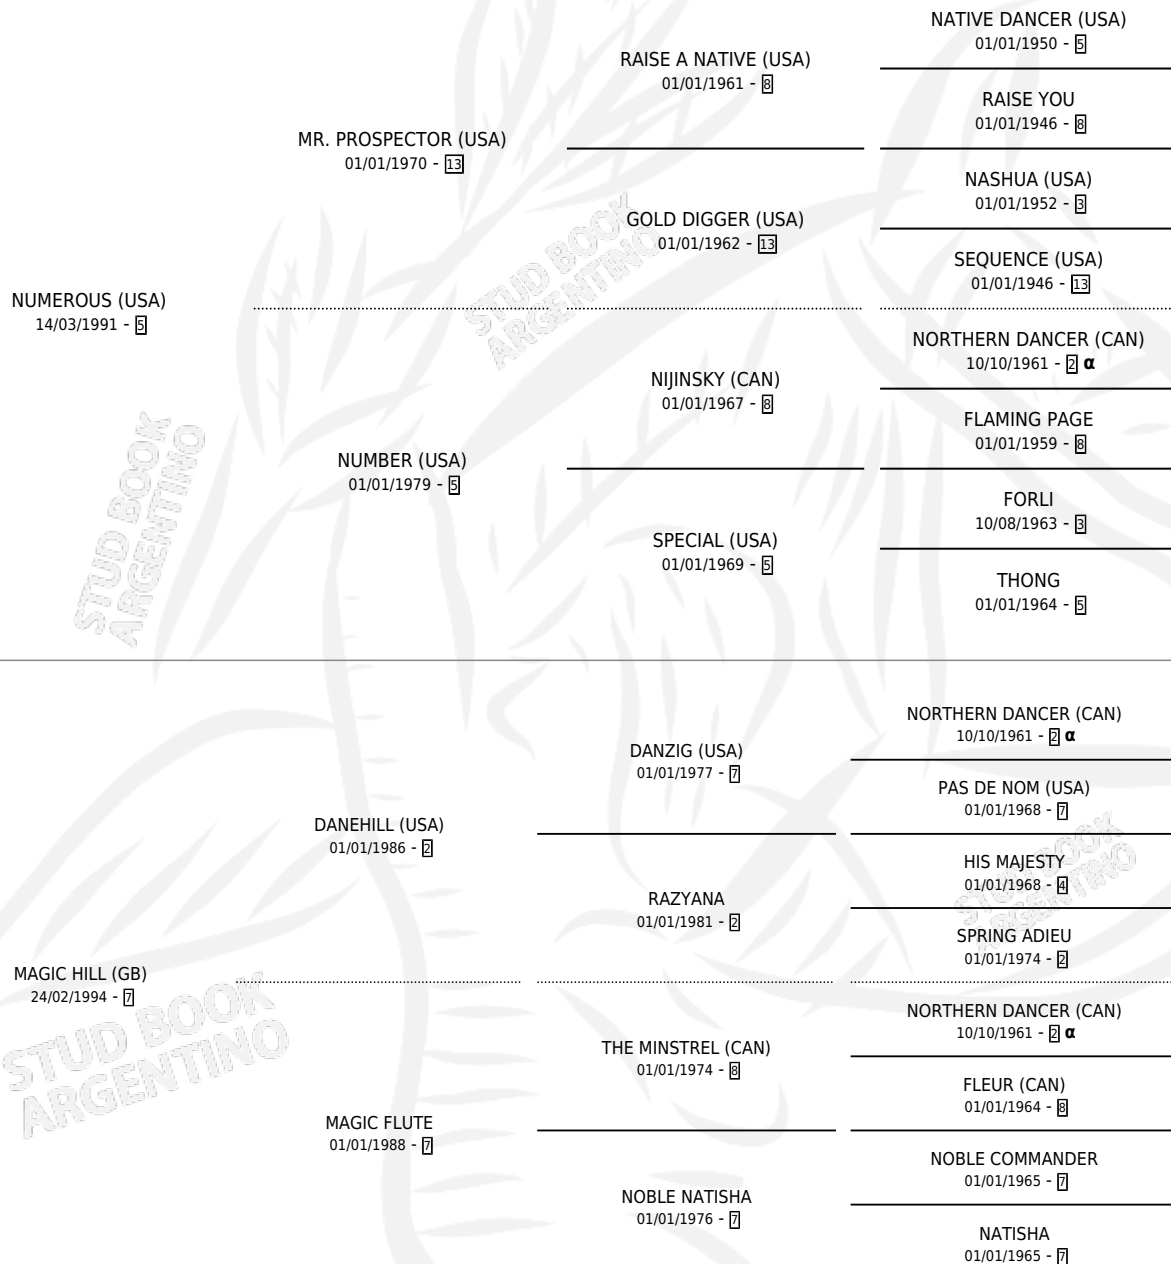

MISS MAGIC HILL

PEDIGREE

por **NUMEROUS (USA)** y **MAGIC HILL (GB)** por **DANEHILL (USA)**

Argentina · Hembra · Zaino Doradillo · SP · 20/08/2006
Familia 7 · Volumen 39

ESTADO

TIPIFICACIÓN SANGUÍNEA	X
TIPIFICACIÓN POR ADN	✓
PASAPORTE	X
IDENTIFICACIÓN POR MICROCHIP	X
REPRODUCTOR	✓

Lugar de nacimiento: Firmamento

Criador: Firmamento

~

HIJOS

	MACHOS	HEMBRAS
3 NACIERON	2	1
1 CORRIERON	1	0
1 GANARON	1	0
1 GANADORES CL	0 GANADORES GR	0 GANADORES G1

INBREEDING : α

EXPORTACIÓN / IMPORTACIÓN

Ganadora de 3 carreras en La Plata - \$89,220, a los 3 y 4 años.

POR DISTANCIA

HIPODROMO	CC	1°	2°	3°	4°	5°	NP	CLC	CLG	CLCG1	CLGG1	IMPORTE
LA PLATA	8	3	0	2	0	1	2	0	0	0	0	\$89,220
2000 MTS	1	1	0	0	0	0	0	0	0	0	0	\$27,500
1600 MTS	4	1	0	1	0	1	1	0	0	0	0	\$33,880
1400 MTS	2	1	0	0	0	0	1	0	0	0	0	\$24,000
1200 MTS	1	0	0	1	0	0	0	0	0	0	0	\$3,840
SAN ISIDRO	1	0	0	0	0	0	1	0	0	0	0	\$0
1400 MTS	1	0	0	0	0	0	1	0	0	0	0	\$0
PALERMO	1	0	0	0	0	0	1	0	0	0	0	\$0
1400 MTS	1	0	0	0	0	0	1	0	0	0	0	\$0