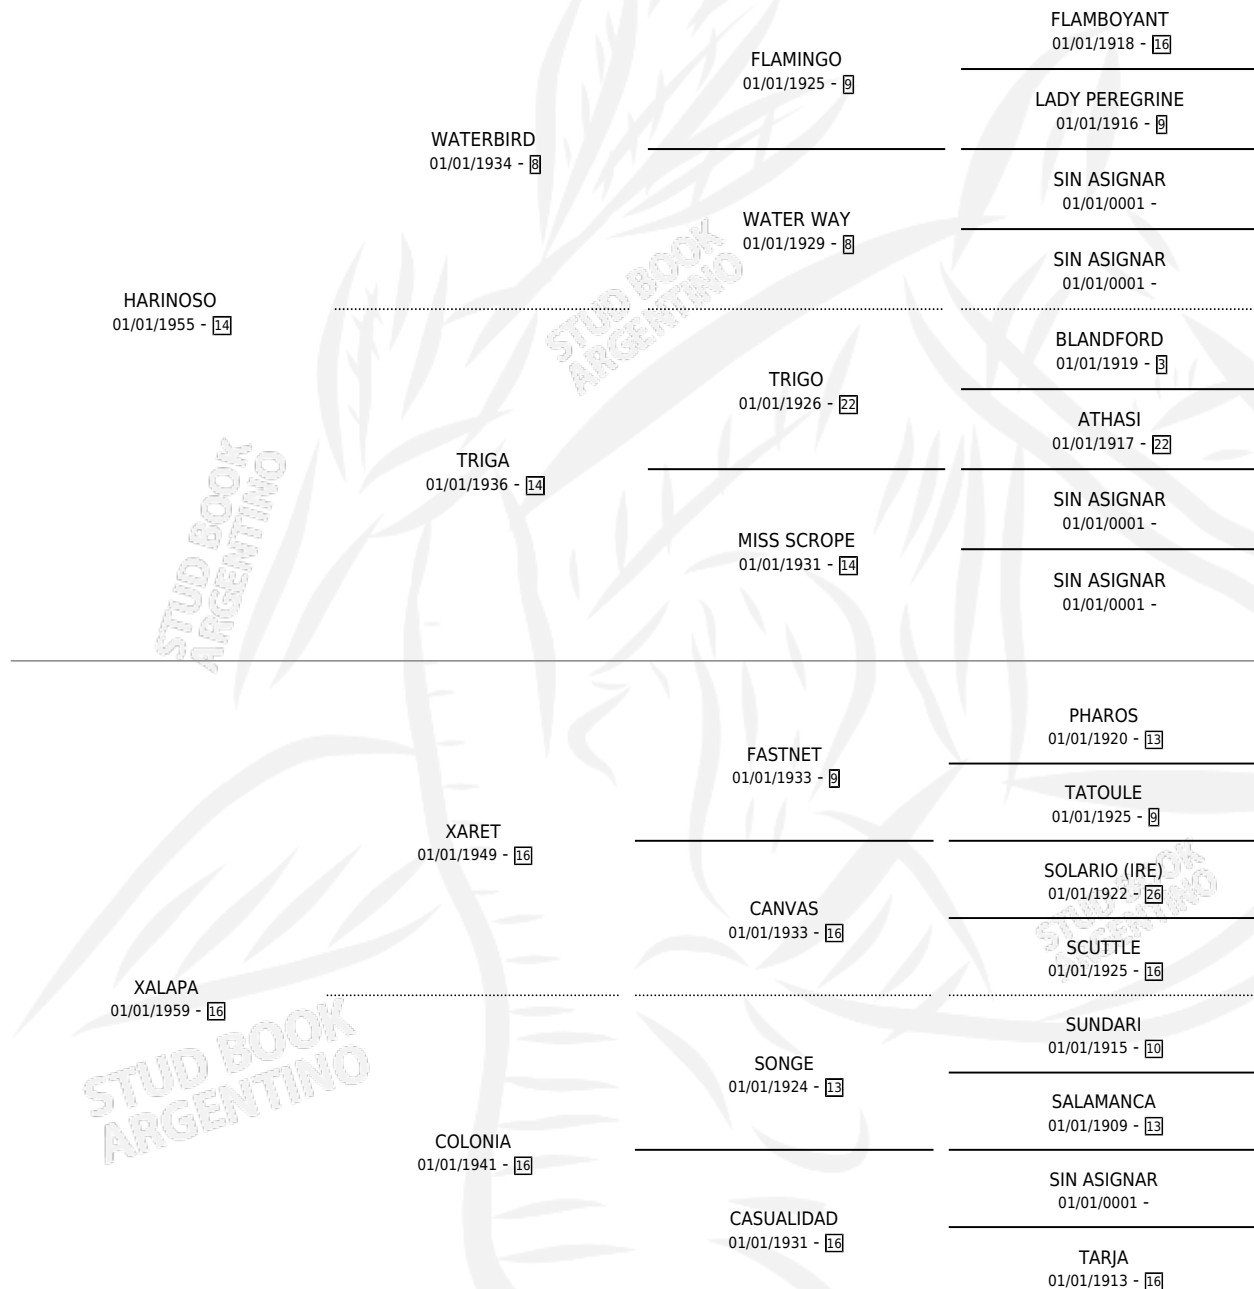

XANA

por HARINOSO y XALAPA por XARET

Argentina · Hembra · Zaino Colorado · SP · 01/01/1975
Familia 16 · Volumen 29

ESTADO

TIPIFICACIÓN SANGUÍNEA	X
TIPIFICACIÓN POR ADN	X
PASAPORTE	X
IDENTIFICACIÓN POR MICROCHIP	X
REPRODUCTOR	✓

Lugar de nacimiento: Campo particular

Criador: Sin dato

~

HIJOS

	MACHOS	HEMBRAS
4 NACIERON	3	1
1 CORRIERON	1	0
1 GANARON	1	0
0 GANADORES CL	0 GANADORES GR	0 GANADORES G1

PEDIGREE

S

mientos 4 / Efectividad 50.00%