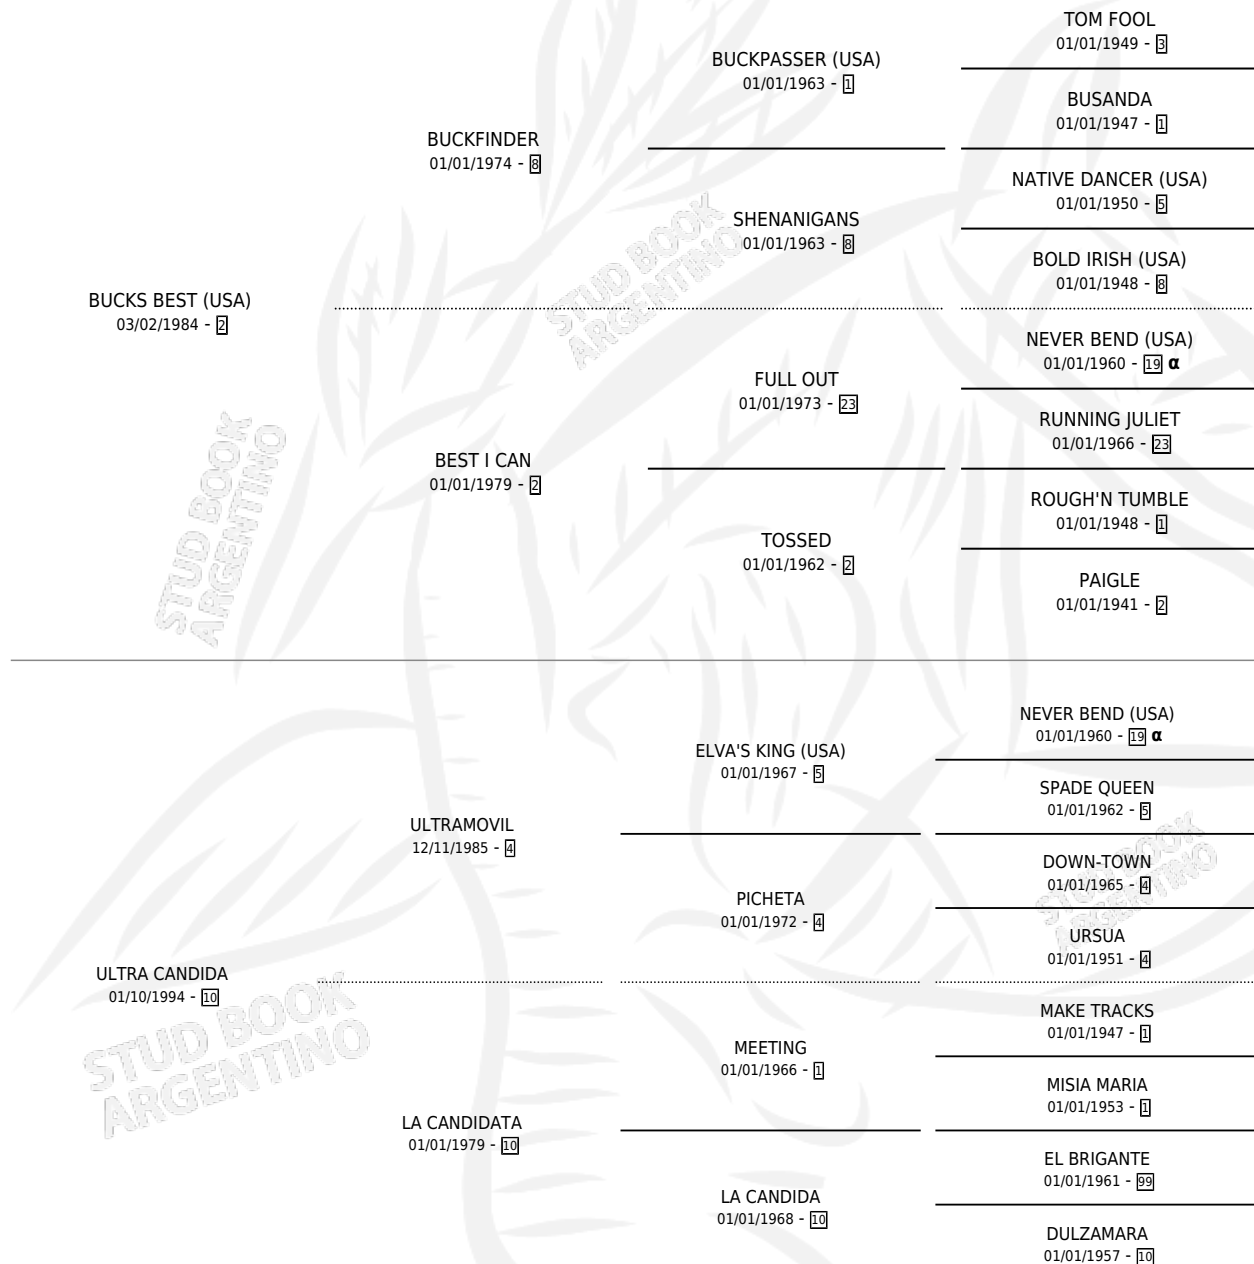

BUCKS CLASICO

por **BUCKS BEST (USA)** y **ULTRA CANDIDA** por **ULTRAMOVIL**

Argentina · Macho · Zaino · SP · 30/07/2006
Familia 10-c · Volumen 39

ESTADO

TIPIFICACIÓN SANGUÍNEA	X
TIPIFICACIÓN POR ADN	✓
PASAPORTE	X
IDENTIFICACIÓN POR MICROCHIP	X
REPRODUCTOR	X

Lugar de nacimiento: Traslasierra
Criador: Sin dato

PEDIGREE

INBREEDING : α

CAMPAÑA

Solo carreras oficiales de Argentina

POR EDAD

EDAD	CC	1°	2°	3°	4°	5°	NP	CLC	CLG	CLCG1	CLGG1	IMPORTE	GANANCIA / CC
2 AÑOS	2	0	0	0	0	0	2	0	0	0	0	\$0	\$0
3 AÑOS	3	0	0	0	0	0	3	0	0	0	0	\$0	\$0
TOTALES	5	0	0	0	0	0	5	0	0	0	0	\$0	\$0
%		0.0%	0.0%	0.0%	0.0%	0.0%	100%	0.0%	0.0%	0.0%	0.0%		

No placés en San Isidro y Palermo en 5 carreras disputadas.

POR DISTANCIA

HIPODROMO	CC	1°	2°	3°	4°	5°	NP	CLC	CLG	CLCG1	CLGG1	IMPORTE
SAN ISIDRO	3	0	0	0	0	0	3	0	0	0	0	\$0
1100 MTS	1	0	0	0	0	0	1	0	0	0	0	\$0
1000 MTS	2	0	0	0	0	0	2	0	0	0	0	\$0
PALERMO	2	0	0	0	0	0	2	0	0	0	0	\$0
1000 MTS	2	0	0	0	0	0	2	0	0	0	0	\$0