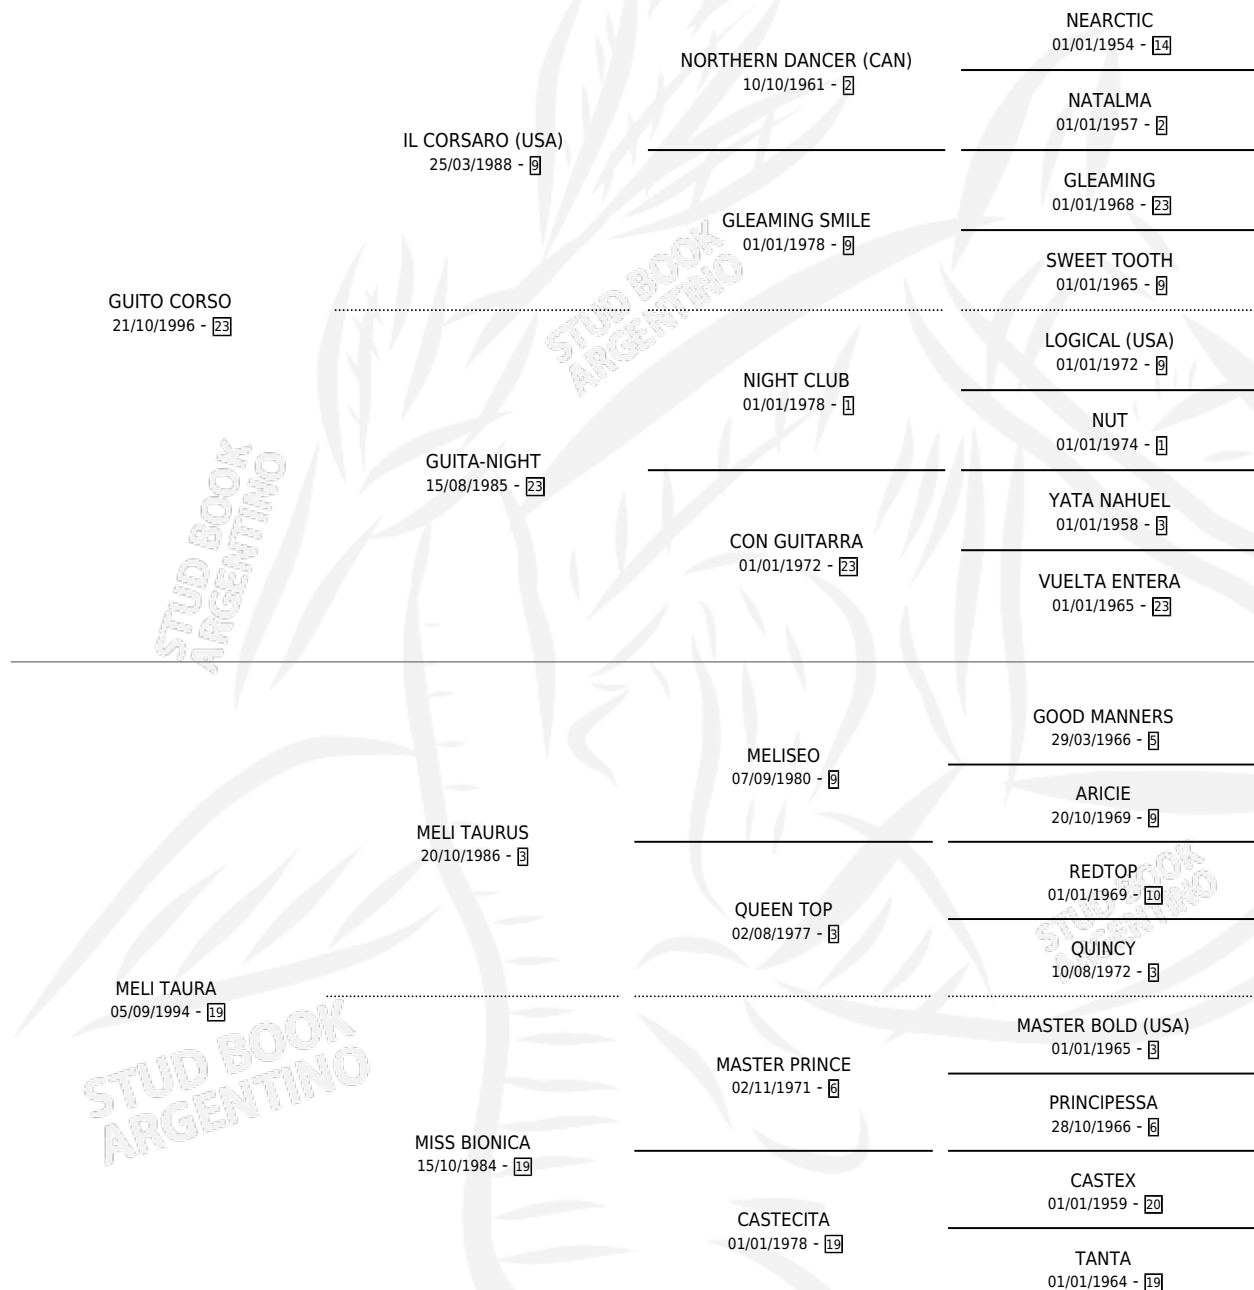

VIEJA MAESTRA

por GUITO CORSO y MELI TAURA por MELI TAURUS

Argentina · Hembra · Tordillo · SP · 11/09/2006
Familia 19-b · Volumen 39

ESTADO

TIPIFICACIÓN SANGUÍNEA	X
TIPIFICACIÓN POR ADN	✓
PASAPORTE	✓
IDENTIFICACIÓN POR MICROCHIP	X
REPRODUCTOR	✓

Lugar de nacimiento: Viejo Palermo
Criador: Anconetani Elbio Aristides

~

HIJOS

	MACHOS	HEMBRAS
2 NACIERON	0	2

SIN ACTUACIONES

PEDIGREE