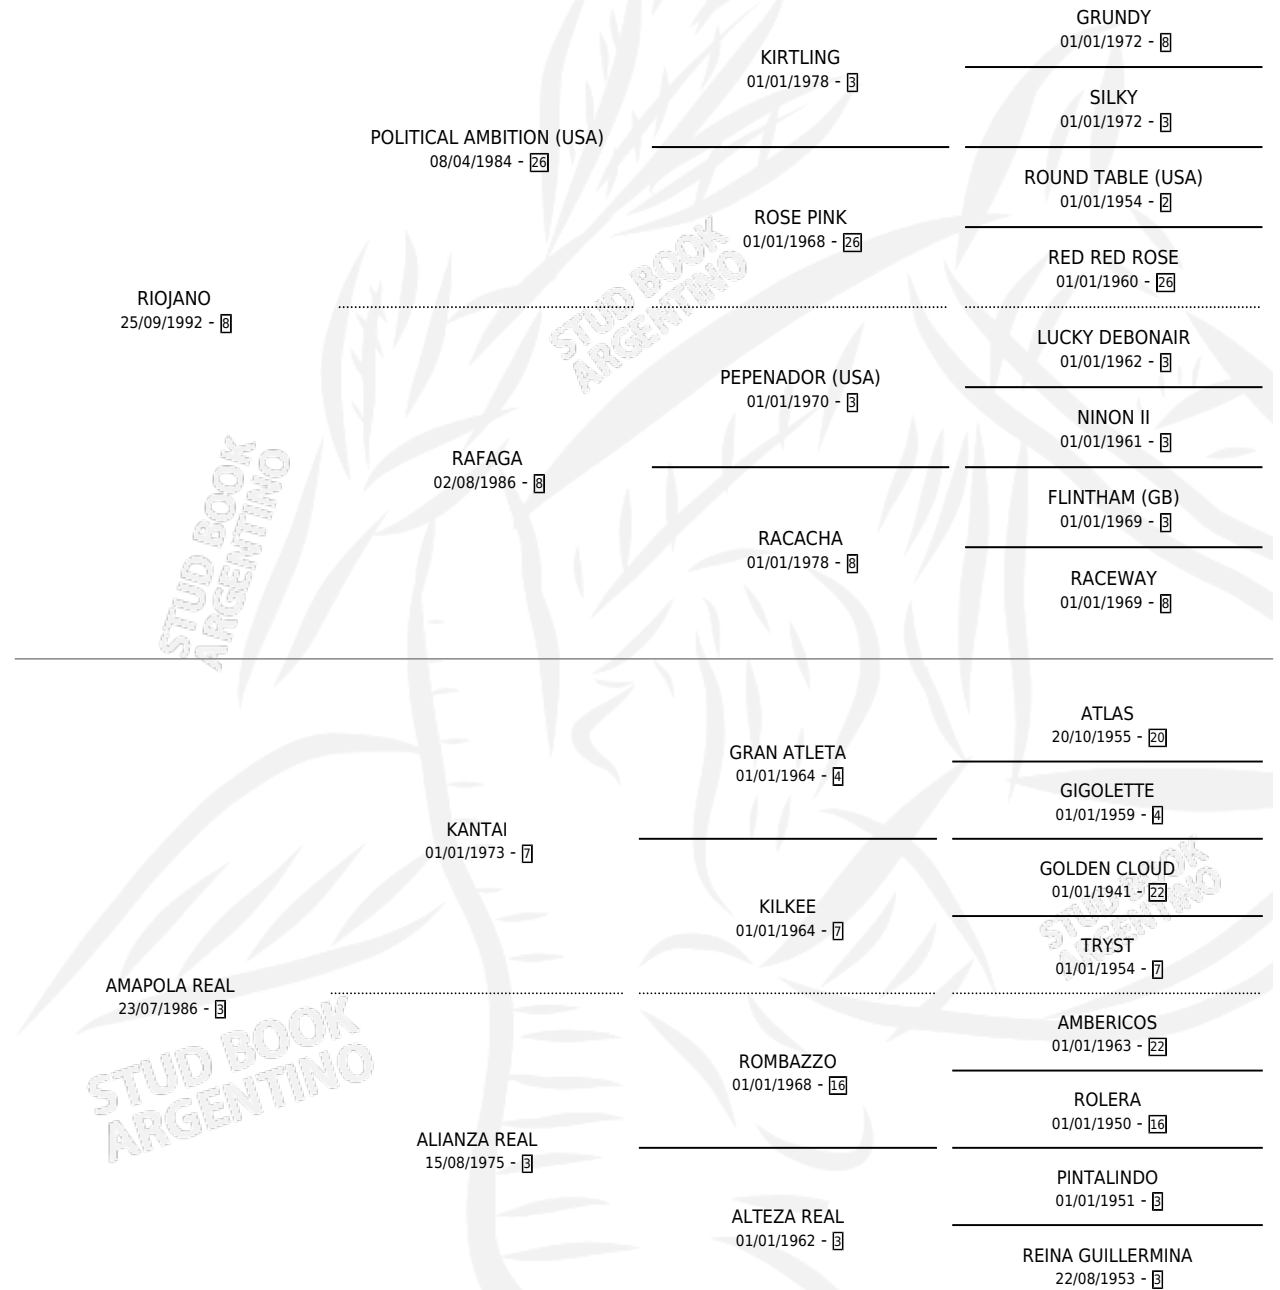

ARQUERO REAL

por RIOJANO y AMAPOLA REAL por KANTAI

Argentina · Macho · Zaino · SP · 09/09/2006
Familia 3-j · Volumen 39

ESTADO

TIPIFICACIÓN SANGUÍNEA	X
TIPIFICACIÓN POR ADN	✓
PASAPORTE	X
IDENTIFICACIÓN POR MICROCHIP	X
REPRODUCTOR	X

Lugar de nacimiento: Rauquen

Criador: Cendoya Jose N

PEDIGREE

ARQUERO REAL

Datos oficiales del Stud Book Argentino

Documento generado el 14/05/2026

studbook.org.ar