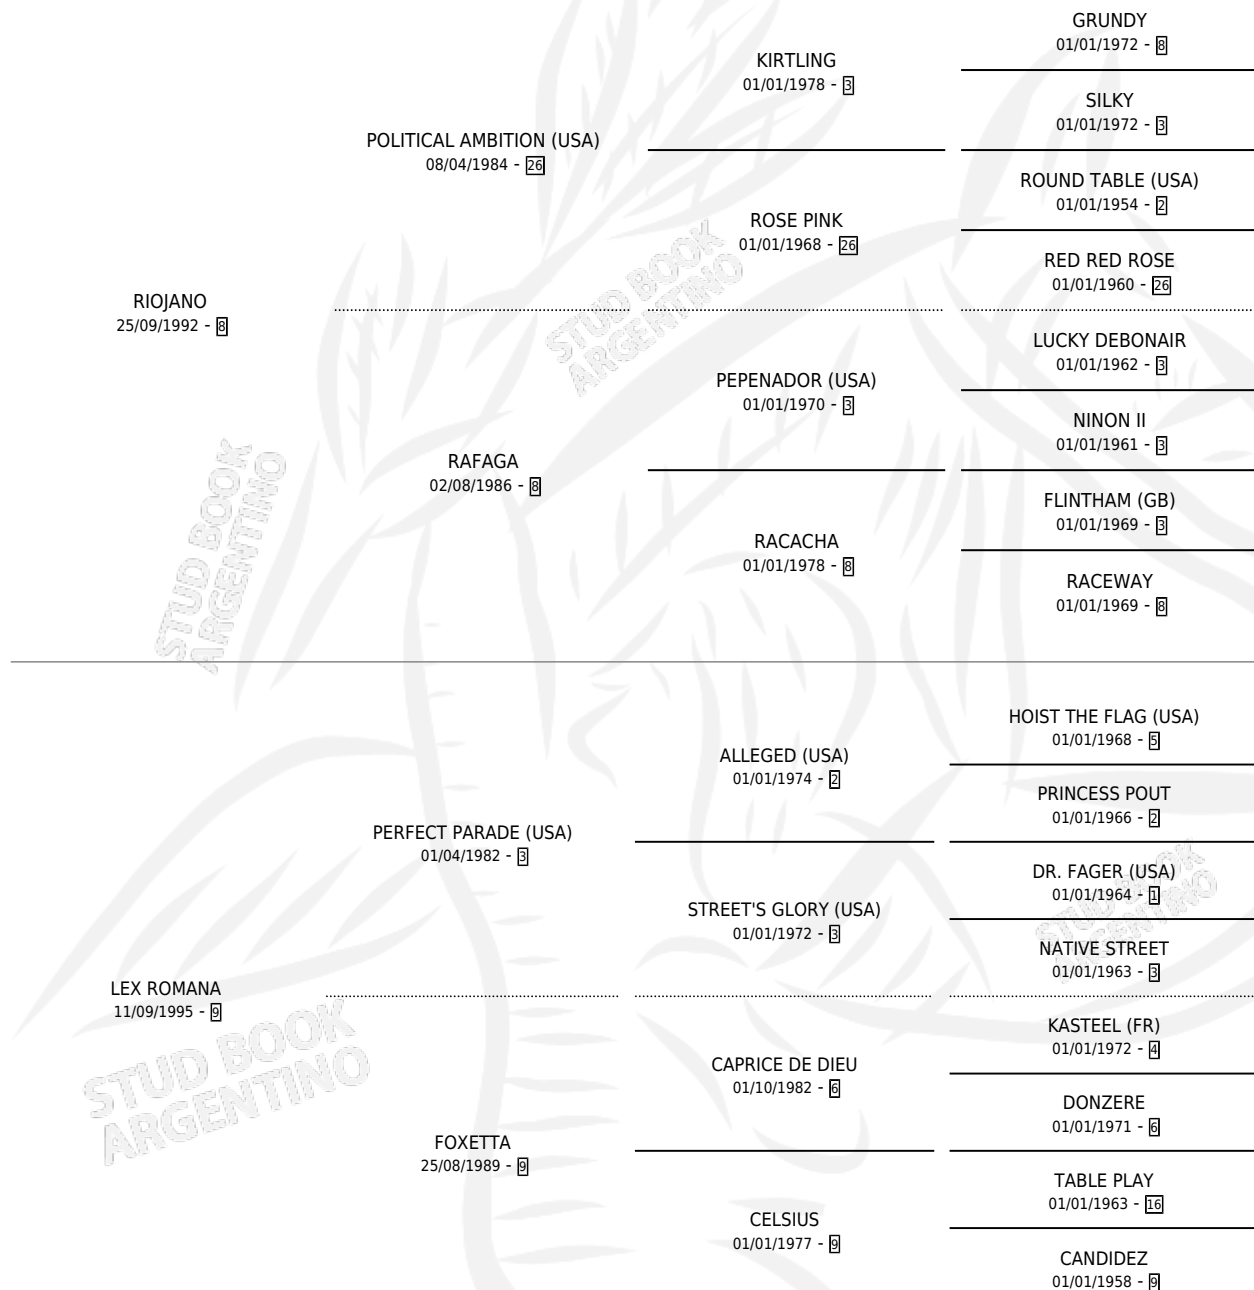

LEX TANA

por RIOJANO y LEX ROMANA por PERFECT PARADE (USA)

Argentina · Hembra · Zaino · SP · 10/09/2006
Familia 9-c · Volumen 39

ESTADO

TIPIFICACIÓN SANGUÍNEA	X
TIPIFICACIÓN POR ADN	✓
PASAPORTE	X
IDENTIFICACIÓN POR MICROCHIP	X
REPRODUCTOR	✓

Lugar de nacimiento: Rauquen
Criador: Cendoya Jose N

~

HIJOS

	MACHOS	HEMBRAS
2 NACIERON	1	1

SIN ACTUACIONES

PEDIGREE

CAMPAÑA

Solo carreras oficiales de Argentina