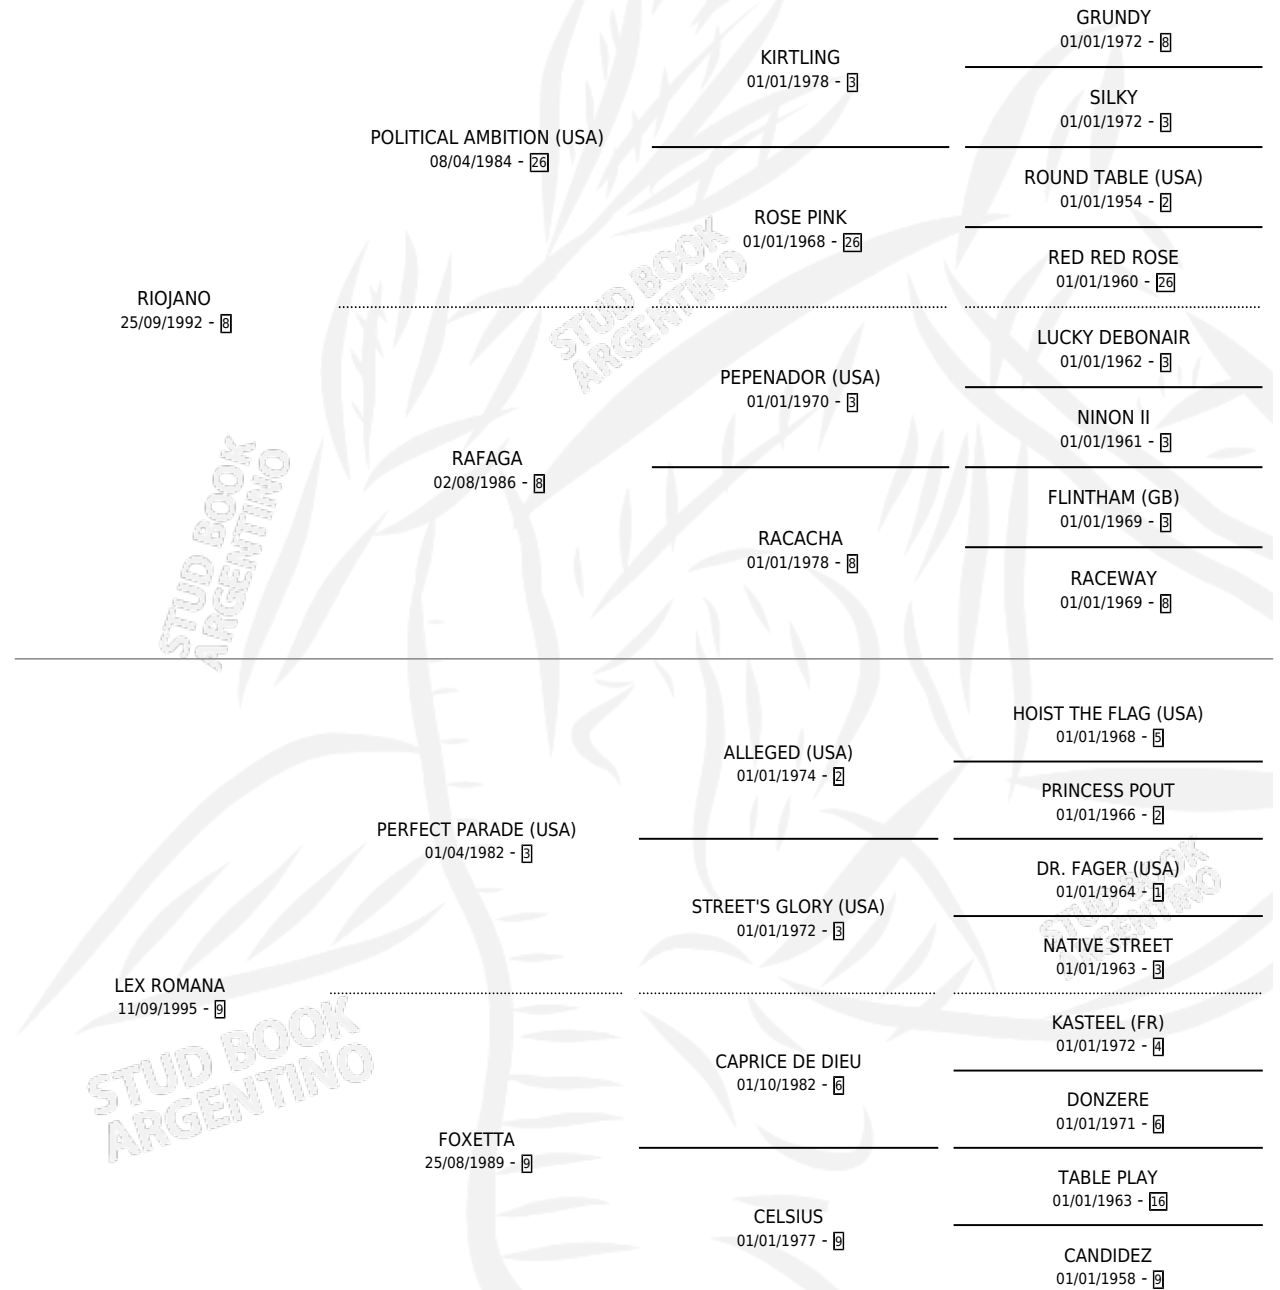

LEX TANA

por RIOJANO y LEX ROMANA por PERFECT PARADE (USA)

Argentina · Hembra · Zaino · SP · 10/09/2006
Familia 9-c · Volumen 39

ESTADO

TIPIFICACIÓN SANGUÍNEA	X
TIPIFICACIÓN POR ADN	✓
PASAPORTE	X
IDENTIFICACIÓN POR MICROCHIP	X
REPRODUCTOR	✓

Lugar de nacimiento: Rauquen
Criador: Cendoya Jose N

~

HIJOS

	MACHOS	HEMBRAS
2 NACIERON	1	1

SIN ACTUACIONES

PEDIGREE

CAMPAÑA

Solo carreras oficiales de Argentina