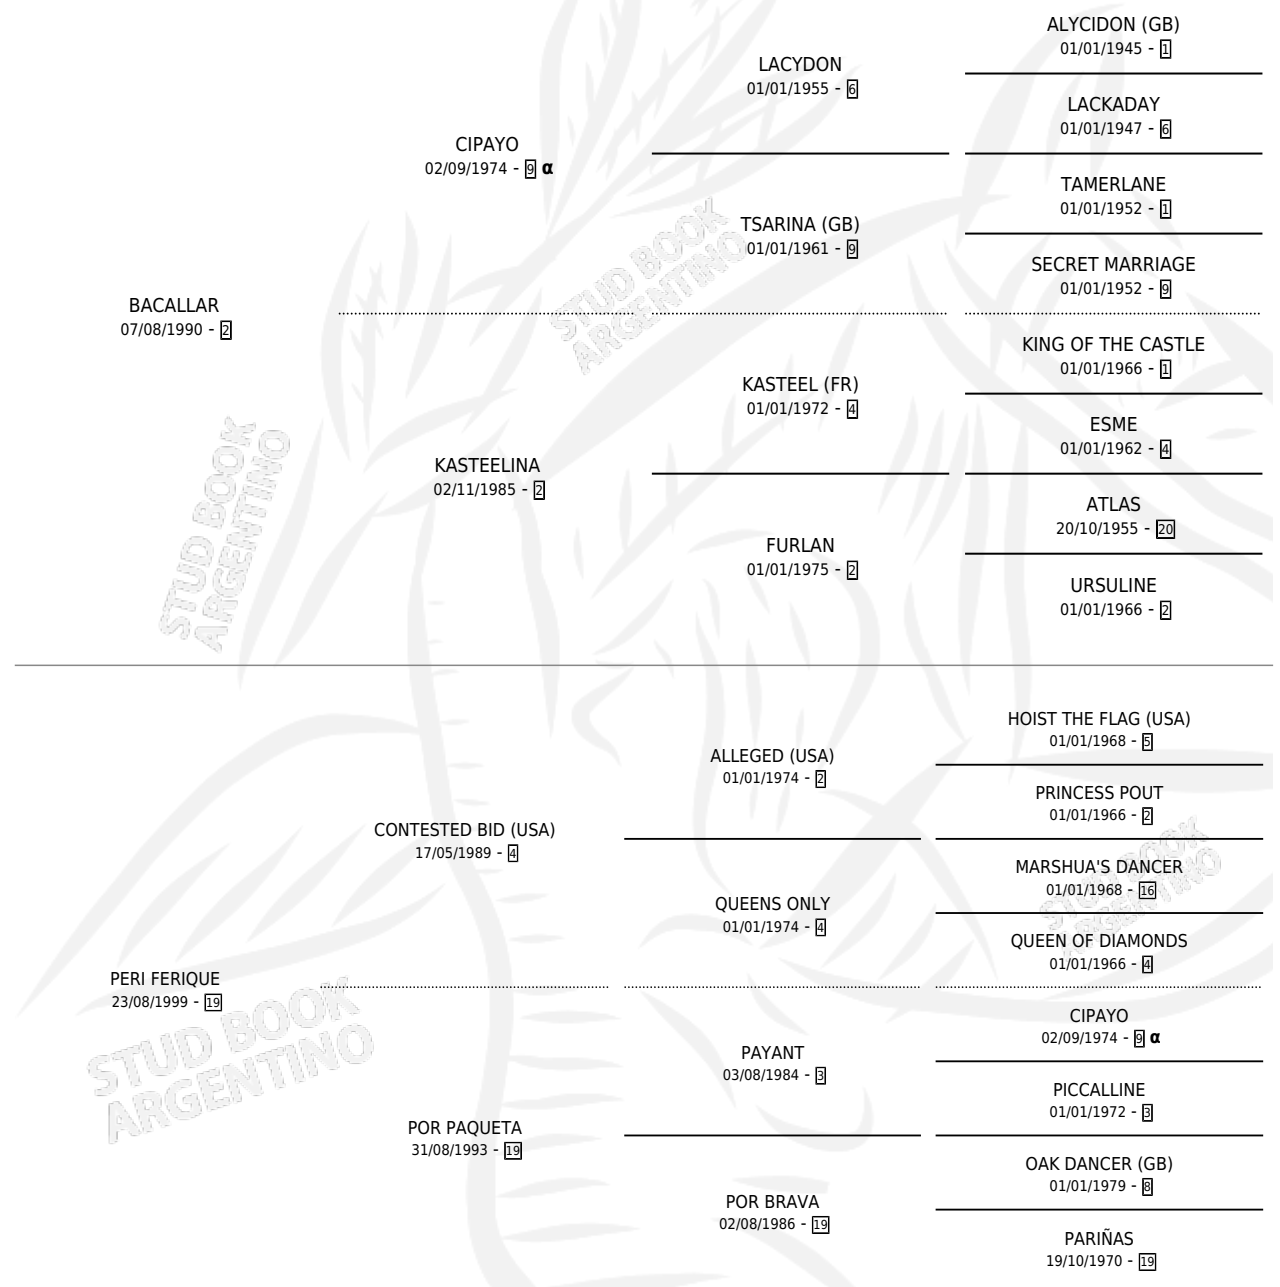

PARRIFILICO

por **BACALLAR** y **PERI FERIQUE** por **CONTESTED BID**
(USA)

Argentina · Macho · Zaino Doradillo · SP · 05/09/2006
Familia 19-c · Volumen 39

ESTADO

TIPIFICACIÓN SANGUÍNEA	X
TIPIFICACIÓN POR ADN	✓
PASAPORTE	✓
IDENTIFICACIÓN POR MICROCHIP	X
REPRODUCTOR	X

Lugar de nacimiento: Los Ribereños

Criador: Moren Ricardo Alfredo

PEDIGREE

INBREEDING : α

CAMPAÑA

Solo carreras oficiales de Argentina

POR EDAD

EDAD	CC	1°	2°	3°	4°	5°	NP	CLC	CLG	CLCG1	CLGG1	IMPORTE	GANANCIA / CC
6 AÑOS	1	0	0	0	0	0	1	0	0	0	0	\$0	\$0
TOTALES	1	0	0	0	0	0	1	0	0	0	0	\$0	\$0
%		0.0%	0.0%	0.0%	0.0%	0.0%	100%	0.0%	0.0%	0.0%	0.0%		