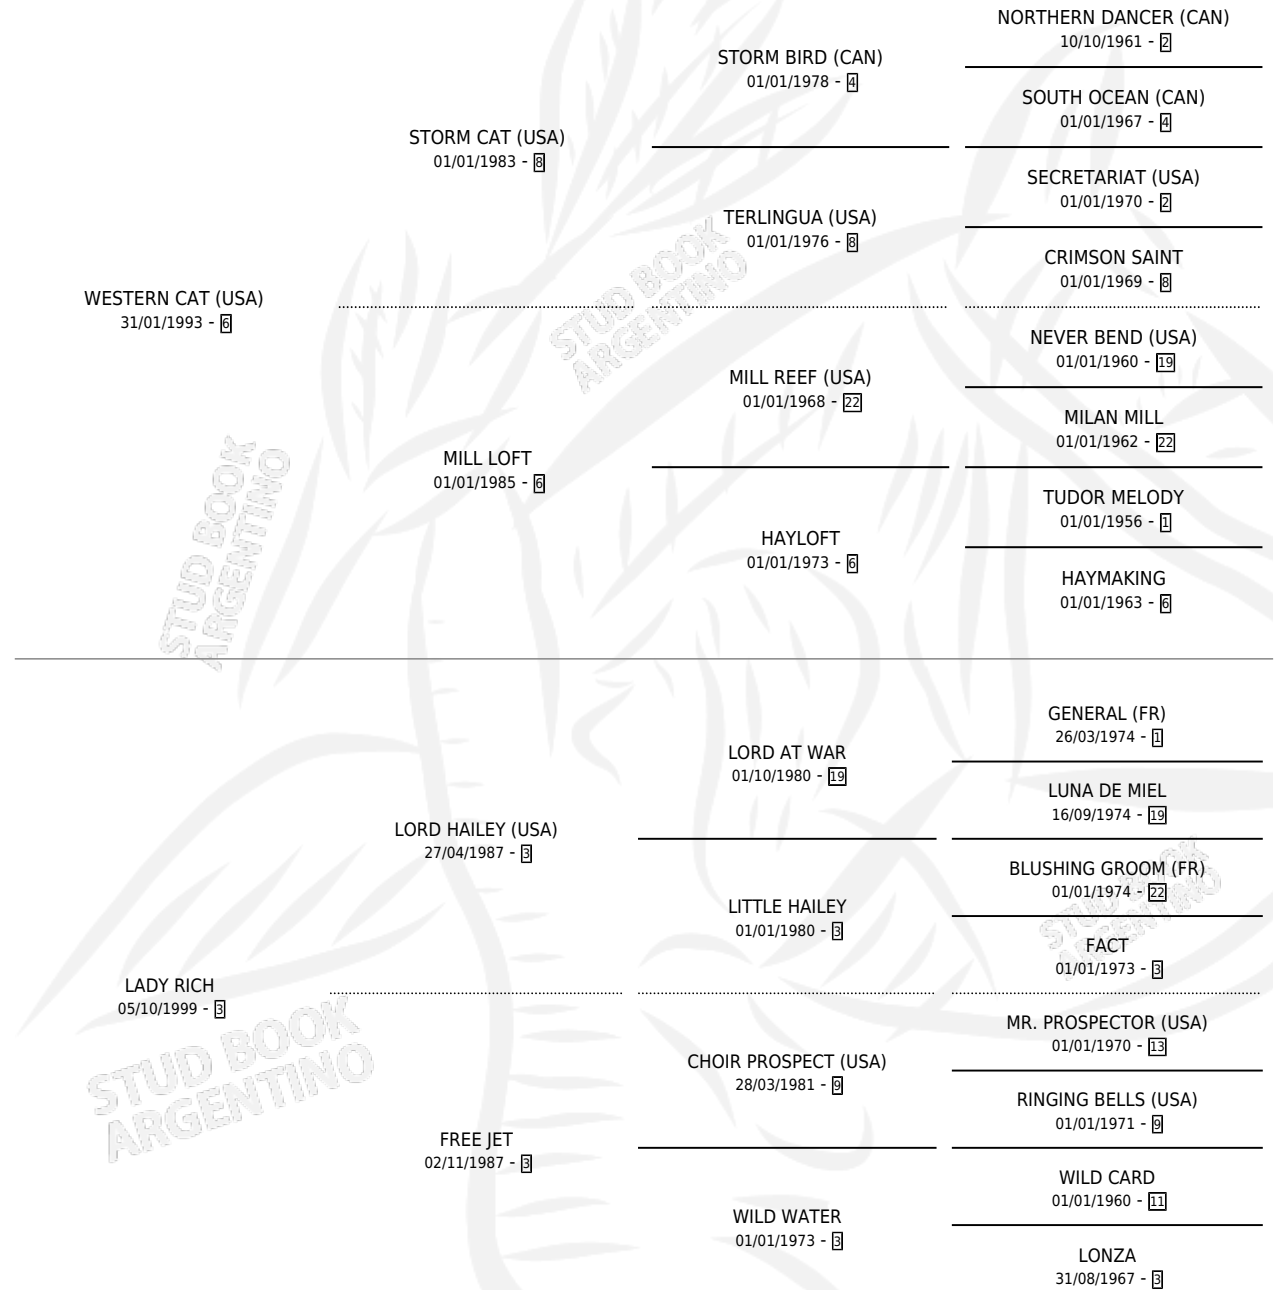

LINDERO CAT

por WESTERN CAT (USA) y LADY RICH por LORD HAILEY (USA)

Argentina · Macho · Zaino · SP · 16/07/2006
Familia 3-b · Volumen 39

ESTADO

TIPIFICACIÓN SANGUÍNEA	X
TIPIFICACIÓN POR ADN	✓
PASAPORTE	X
IDENTIFICACIÓN POR MICROCHIP	X
REPRODUCTOR	X

Lugar de nacimiento: Las Guineas
Criador: Estirpe De Criadores S A

PEDIGREE

CAMPAÑA

Solo carreras oficiales de Argentina

POR EDAD

EDAD	CC	1°	2°	3°	4°	5°	NP	CLC	CLG	CLCG1	CLGG1	IMPORTE	GANANCIA / CC
2 AÑOS	1	0	0	0	0	0	1	0	0	0	0	\$0	\$0
3 AÑOS	2	0	0	0	0	0	2	0	0	0	0	\$0	\$0
TOTALES	3	0	0	0	0	0	3	0	0	0	0	\$0	\$0
%		0.0%	0.0%	0.0%	0.0%	0.0%	100%	0.0%	0.0%	0.0%	0.0%		