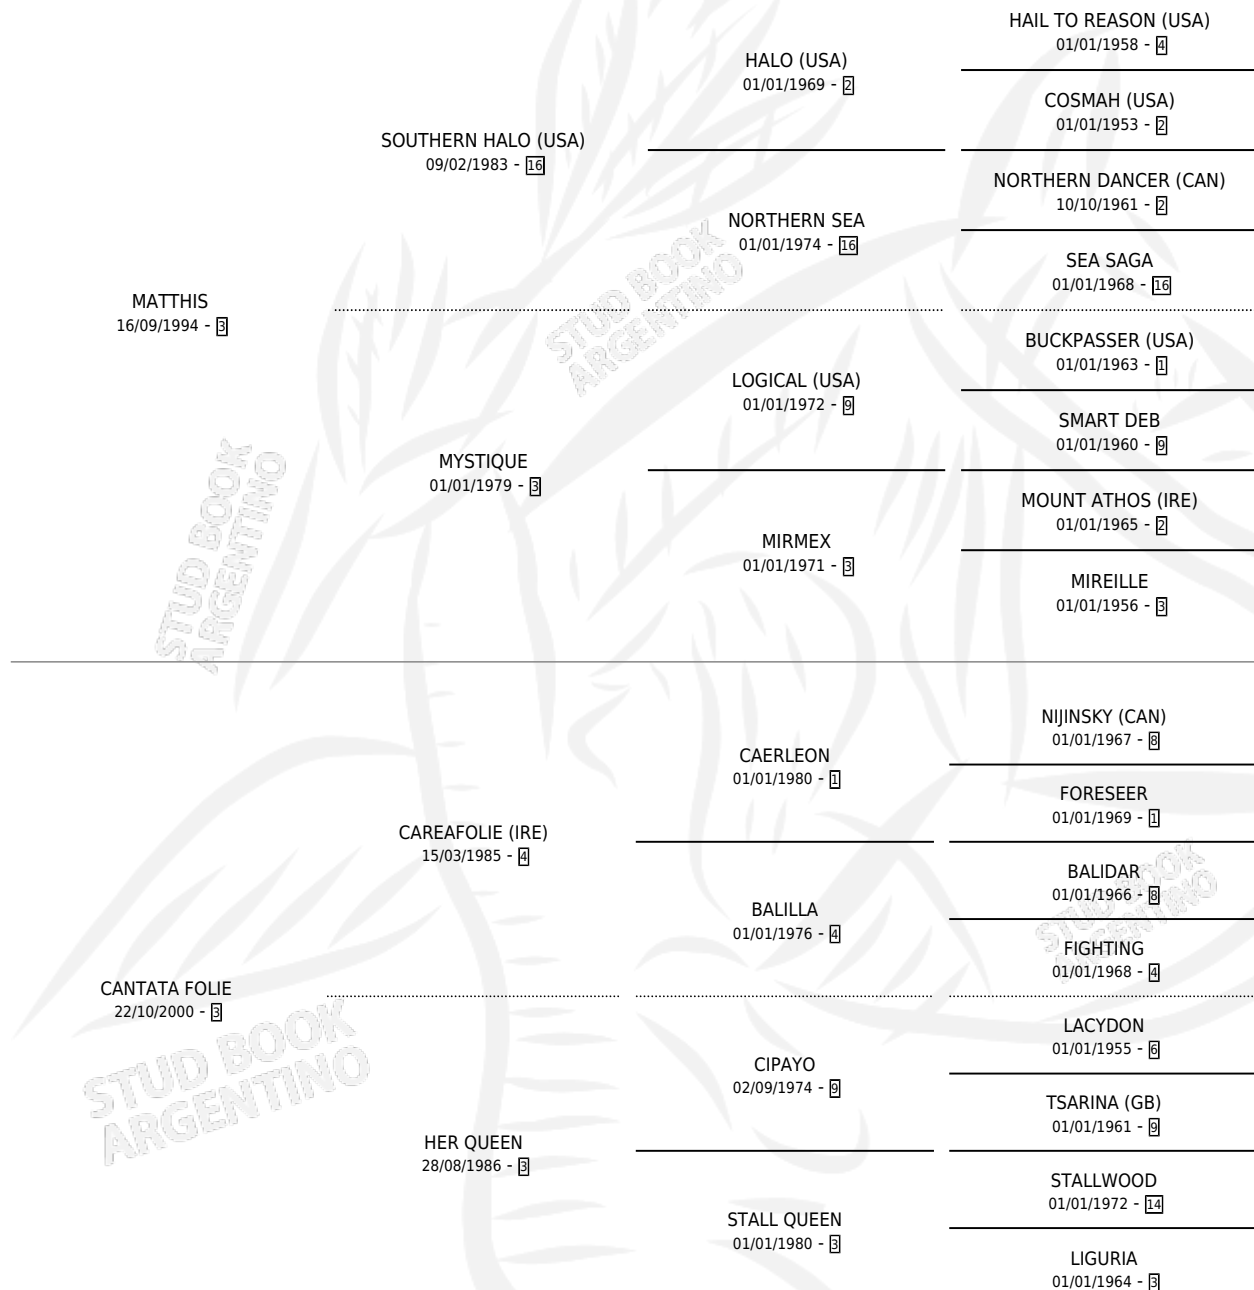

PINTO CANTANDO

por MATTHIS y CANTATA FOLIE por CAREAFOLIE (IRE)

Argentina · Macho · Zaino · SP · 21/09/2006
Familia 3-f · Volumen 39

ESTADO

TIPIFICACIÓN SANGUÍNEA	X
TIPIFICACIÓN POR ADN	✓
PASAPORTE	X
IDENTIFICACIÓN POR MICROCHIP	X
REPRODUCTOR	X

Lugar de nacimiento: Vadarkblar

Criador: Vadarkblar

PEDIGREE

PINTO CANTANDO

Datos oficiales del Stud Book Argentino

Documento generado el 04/05/2026

studbook.org.ar