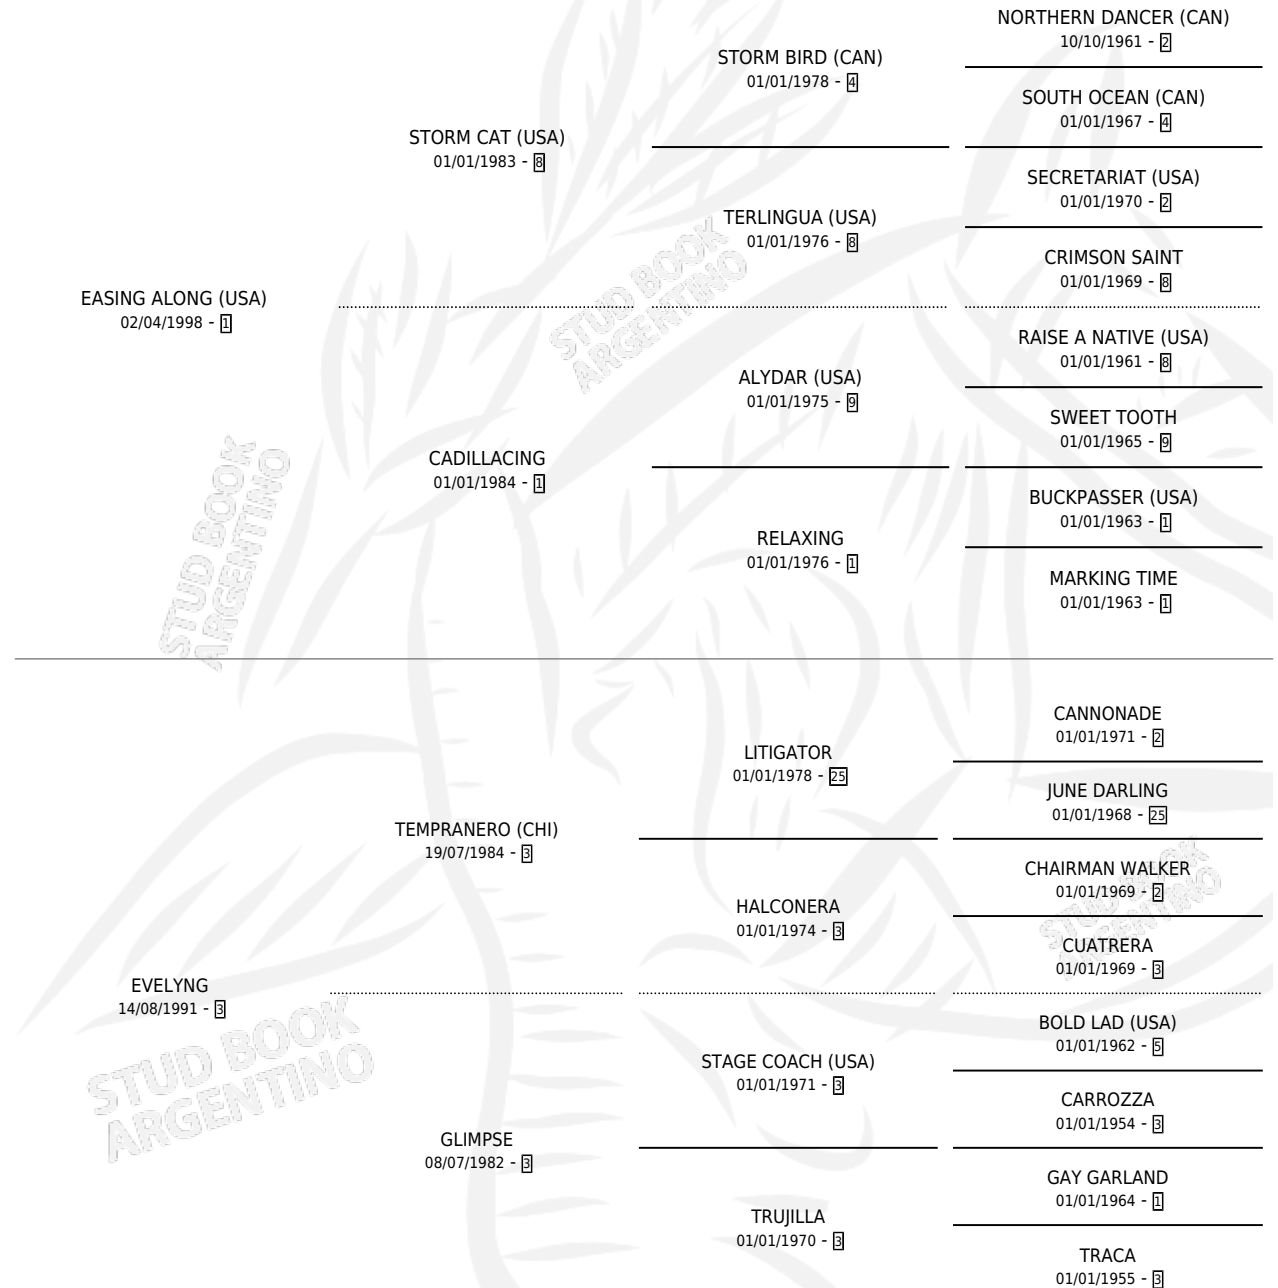

EXTRAÑA CAT

por **EASING ALONG (USA)** y **EVELYNG** por **TEMPRANERO (CHI)**

Argentina · Hembra · Zaino · SP · 26/09/2006
Familia 3-n · Volumen 39

ESTADO

TIPIFICACIÓN SANGUÍNEA	X
TIPIFICACIÓN POR ADN	✓
PASAPORTE	X
IDENTIFICACIÓN POR MICROCHIP	X
REPRODUCTOR	✓

Lugar de nacimiento: El Alfalar
Criador: El Alfalar

~

HIJOS

	MACHOS	HEMBRAS
8 NACIERON	4	4
7 CORRIERON	3	4
6 GANARON	3	3

1	0	0
GANADORES CL	GANADORES GR	GANADORES G1

PEDIGREE

CAMPAÑA

Solo carreras oficiales de Argentina