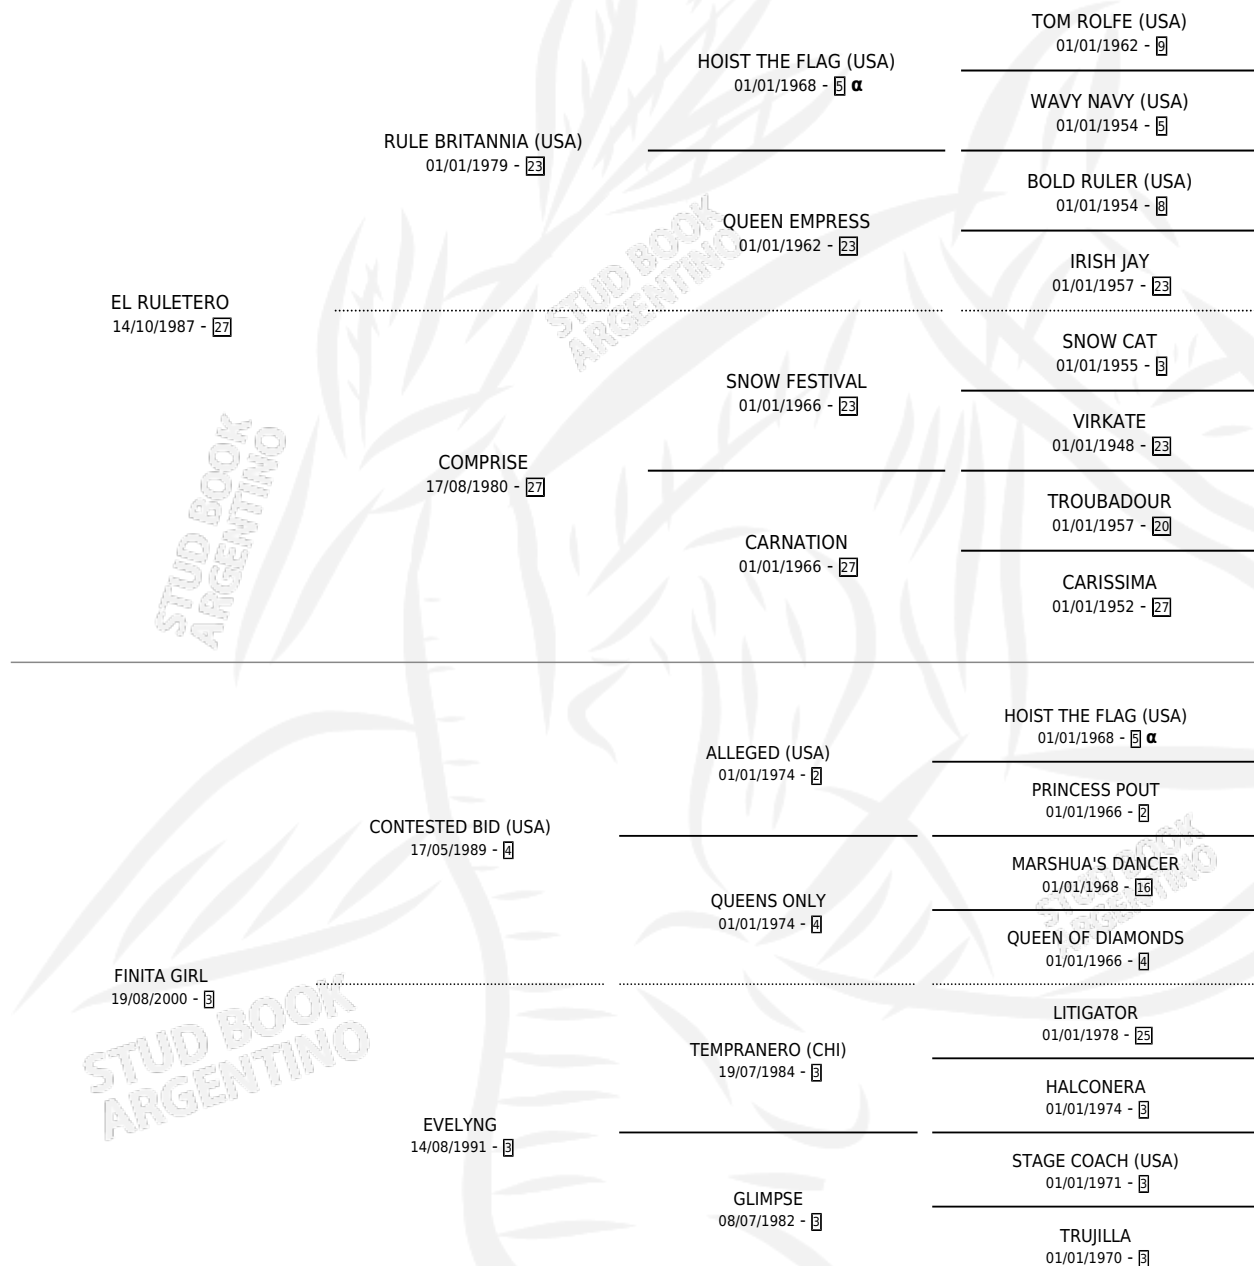

REFINITO

por **EL RULETERO** y **FINITA GIRL** por **CONTESTED BID (USA)**

Argentina · Macho · Alazan · SP · 14/09/2006
Familia 3-n · Volumen 39

ESTADO

TIPIFICACIÓN SANGUÍNEA	X
TIPIFICACIÓN POR ADN	✓
PASAPORTE	X
IDENTIFICACIÓN POR MICROCHIP	X
REPRODUCTOR	X

Lugar de nacimiento: La Posta
Criador: Sin dato

PEDIGREE

INBREEDING : α

CAMPAÑA

Solo carreras oficiales de Argentina

POR EDAD

EDAD	CC	1°	2°	3°	4°	5°	NP	CLC	CLG	CLCG1	CLGG1	IMPORTE	GANANCIA / CC
3 AÑOS	2	0	0	0	0	0	2	0	0	0	0	\$0	\$0
4 AÑOS	1	0	0	0	0	0	1	0	0	0	0	\$0	\$0
5 AÑOS	5	2	0	0	2	0	1	0	0	0	0	\$55,000	\$11,000
TOTALES	8	2	0	0	2	0	4	0	0	0	0	\$55,000	\$6,875
%		25.0%	0.0%	0.0%	25.0%	0.0%	50.0%	0.0%	0.0%	0.0%	0.0%		

Ganador de 2 carreras en Palermo - \$55,000, a los 5 años.

POR DISTANCIA

HIPODROMO	CC	1°	2°	3°	4°	5°	NP	CLC	CLG	CLCG1	CLGG1	IMPORTE
PALERMO	8	2	0	0	2	0	4	0	0	0	0	\$55,000
1000 MTS	8	2	0	0	2	0	4	0	0	0	0	\$55,000