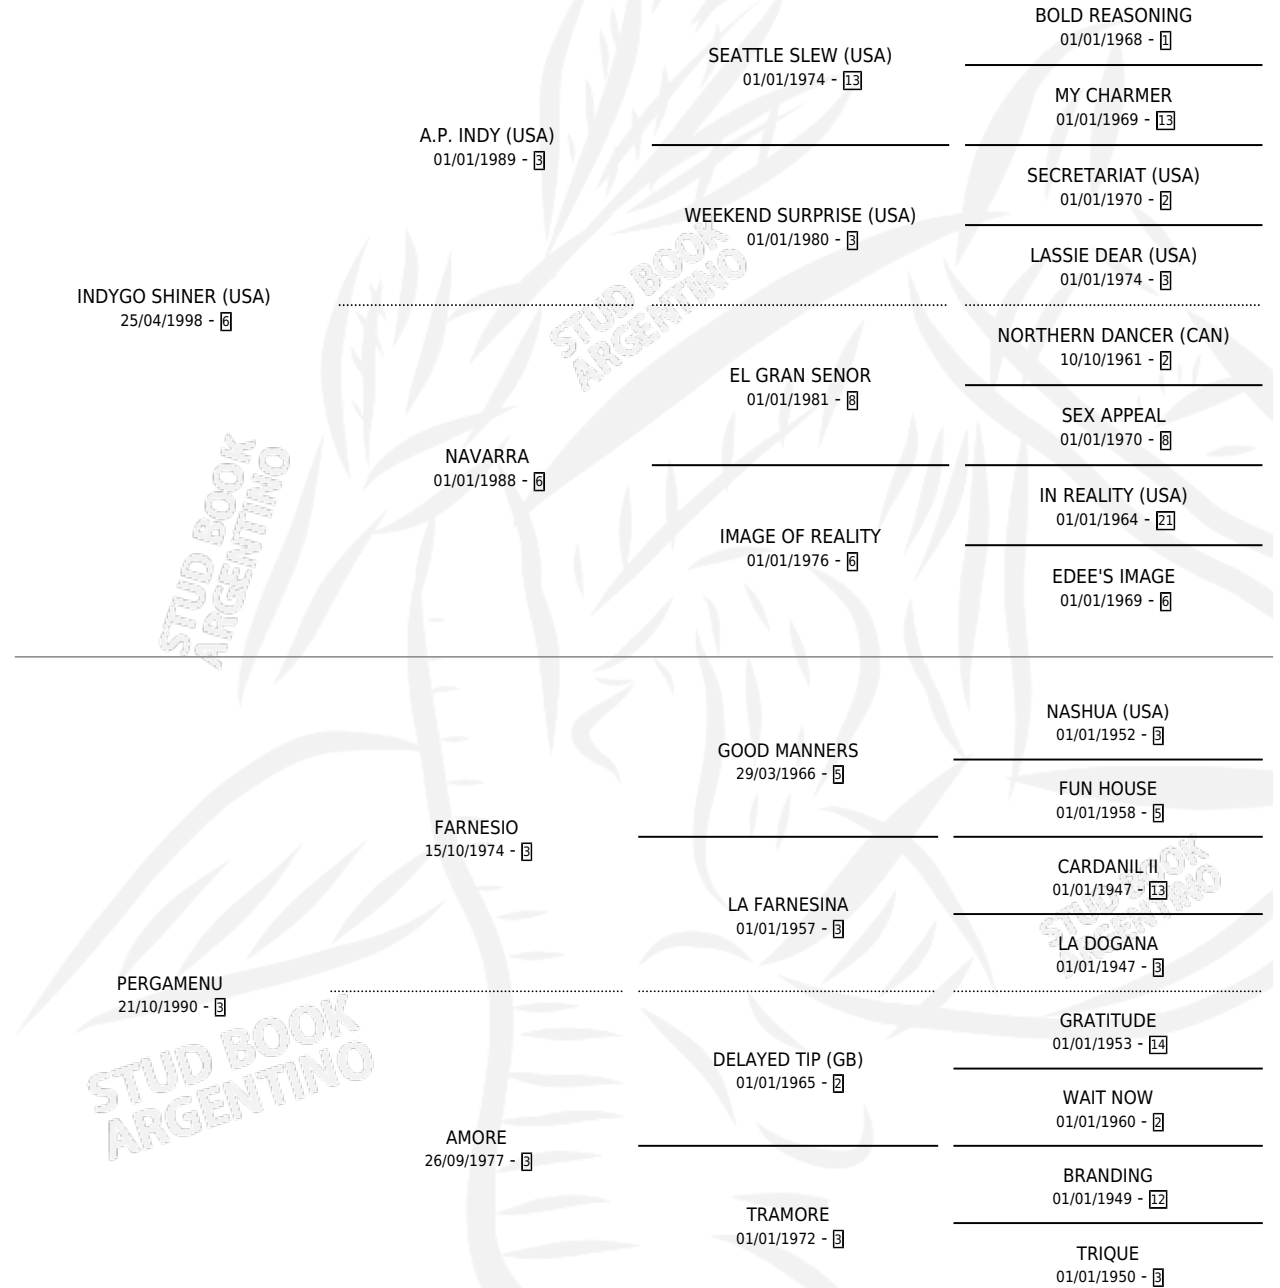

RUBIO BOY

por **INDYGO SHINER (USA)** y **PERGAMENU** por **FARNESIO**

Argentina · Macho · Alazan · SP · 26/09/2006
Familia 3-n · Volumen 39

ESTADO

TIPIFICACIÓN SANGUÍNEA	X
TIPIFICACIÓN POR ADN	✓
PASAPORTE	✓
IDENTIFICACIÓN POR MICROCHIP	X
REPRODUCTOR	X

Lugar de nacimiento: La Posta
Criador: Siele Gustavo Alberto

PEDIGREE

CAMPAÑA

Solo carreras oficiales de Argentina

POR EDAD

EDAD	CC	1°	2°	3°	4°	5°	NP	CLC	CLG	CLCG1	CLGG1	IMPORTE	GANANCIA / CC
3 AÑOS	3	0	0	0	0	0	3	0	0	0	0	\$0	\$0
TOTALES	3	0	0	0	0	0	3	0	0	0	0	\$0	\$0
%		0.0%	0.0%	0.0%	0.0%	0.0%	100%	0.0%	0.0%	0.0%	0.0%		