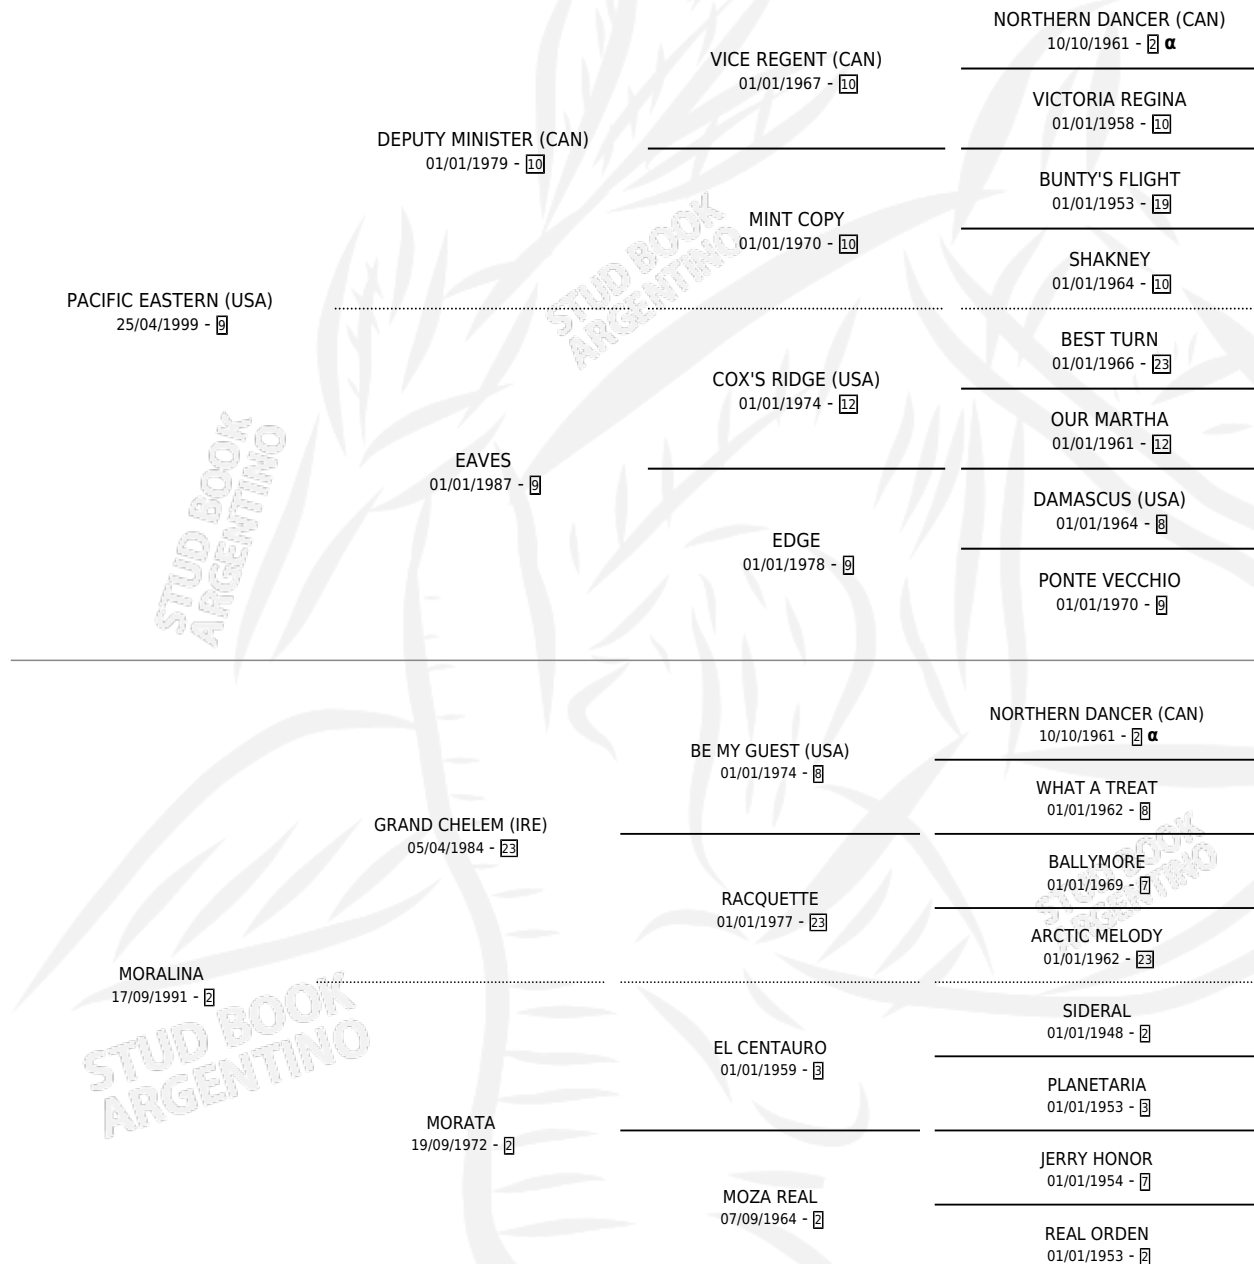

PACIFIC NIGHT

por **PACIFIC EASTERN (USA)** y **MORALINA** por **GRAND CHELEM (IRE)**

Argentina · Hembra · Zaino · SP · 11/08/2006
Familia 2-u · Volumen 39

ESTADO

TIPIFICACIÓN SANGUÍNEA	X
TIPIFICACIÓN POR ADN	✓
PASAPORTE	✓
IDENTIFICACIÓN POR MICROCHIP	X
REPRODUCTOR	✓

Lugar de nacimiento: Loma Linda
Criador: Merino Jesus Pedro

~

HIJOS

	MACHOS	HEMBRAS
2 NACIERON	2	0
SIN ACTUACIONES		

PEDIGREE

INBREEDING : α

S

mientos 2 / Efectividad 50.00%

PADRILLO	PRODUCTO	CRIADOR	1ER SERVICIO	ÚLTIMO SERVICIO
TOQUE DE CLASE	∅		22/10/2022	08/12/2022
PACIFIC NIGHT	∅		26/09/2021	28/09/2021
Datos oficiales del Stud Book Argentino				
INTERDETTO	BLACK HAND (M Z, 06/08/2019)	MERINO JESUS PEDRO	18/08/2018	18/08/2018
EMPEROR RICHARD	BROKEN BRIDGE (M Z, 12/10/2017)	MERINO JESUS PEDRO	28/10/2016	28/10/2016