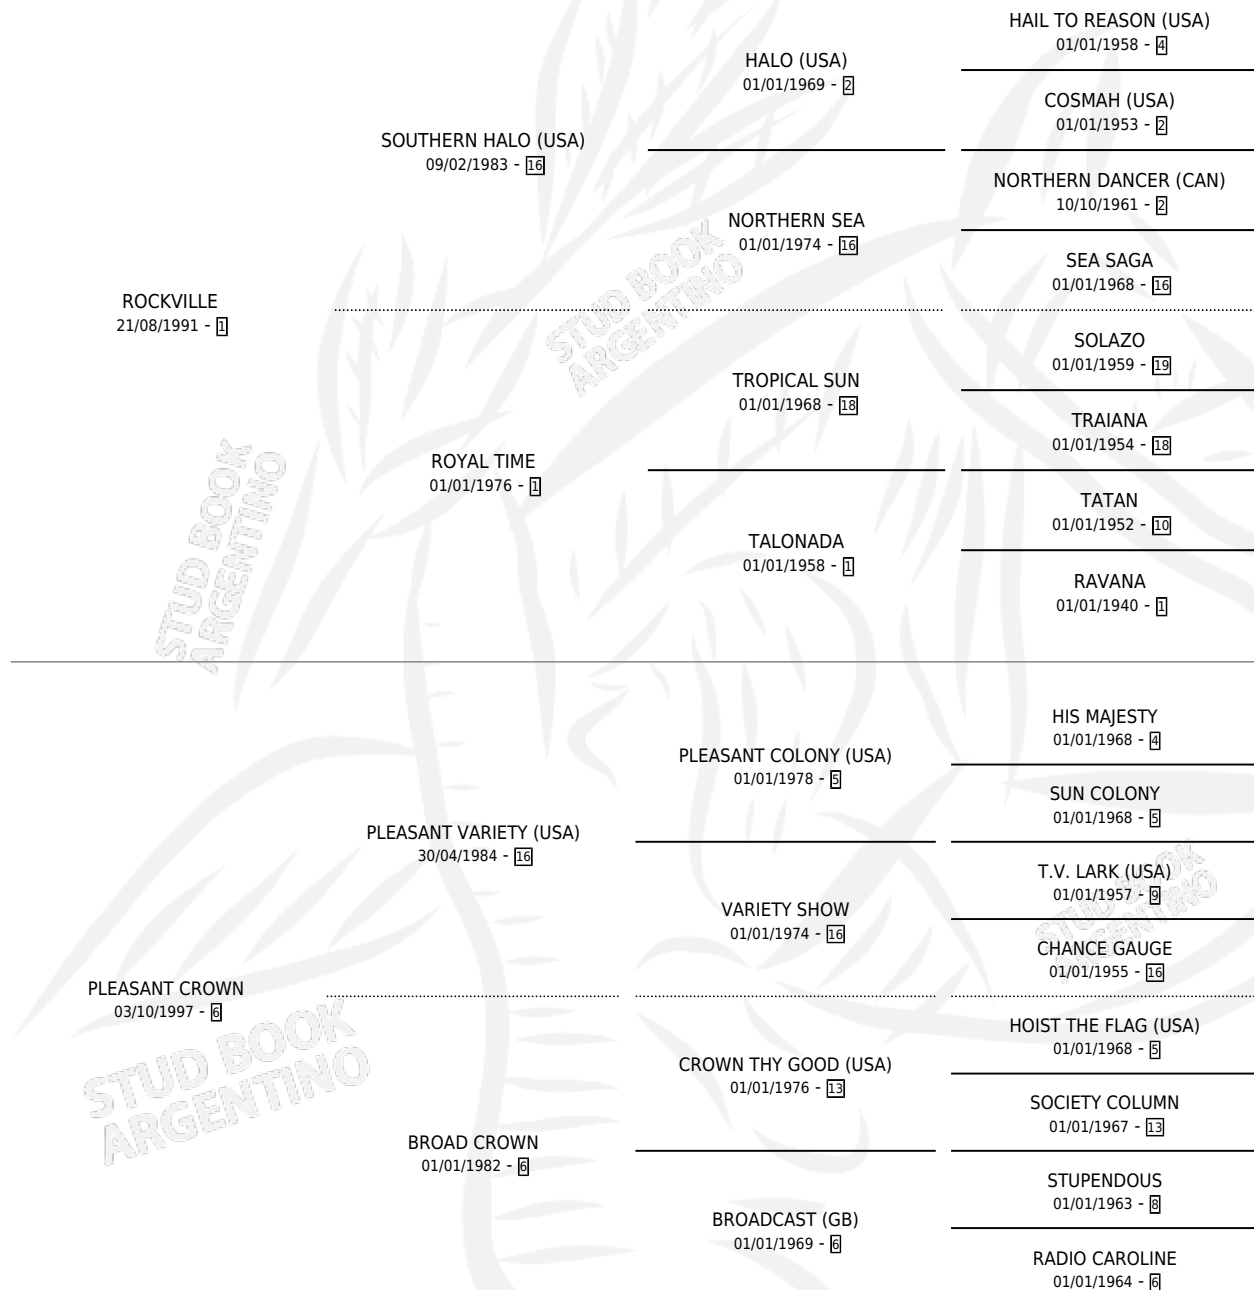

Lugar de nacimiento: Gran Amigo

Criador: Gran Amigo

~

HIJOS

	MACHOS	HEMBRAS
1 NACIERON	0	1
1 CORRIERON	0	1

SIN ACTUACIONES

PEDIGREE

CAMPAÑA

Solo carreras oficiales de Argentina

POR EDAD

EDAD	CC	1°	2°	3°	4°	5°	NP	CLC	CLG	CLCG1	CLGG1	IMPORTE	GANANCIA / CC
3 AÑOS	4	2	0	1	0	1	0	1	0	0	0	\$68,750	\$17,188
4 AÑOS	8	0	0	0	1	3	4	1	0	0	0	\$8,275	\$1,034
TOTALES	12	2	0	1	1	4	4	2	0	0	0	\$77,025	\$6,419
%		16.7%	0.0%	8.3%	8.3%	33.3%	33.3%	16.7%	0.0%	0.0%	0.0%		