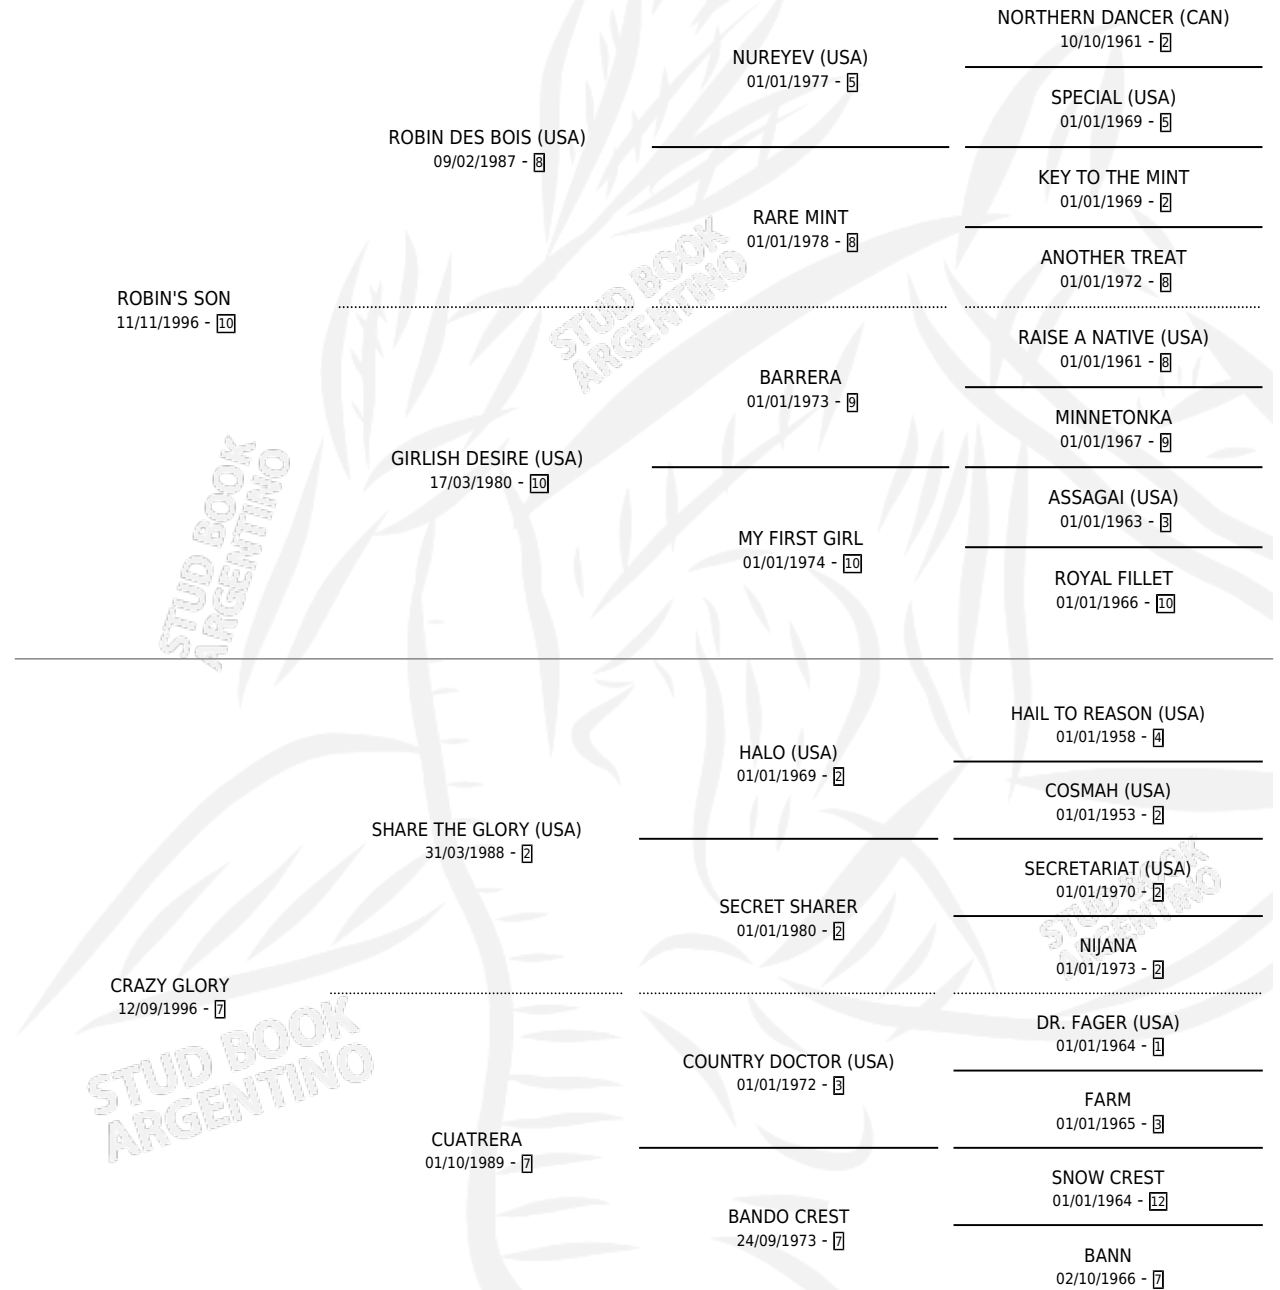

TALLADO SON

por **ROBIN'S SON** y **CRAZY GLORY** por **SHARE THE GLORY**
(USA)

Argentina · Macho · Alazan · SP · 17/09/2006
Familia 7 · Volumen 39

ESTADO

TIPIFICACIÓN SANGUÍNEA	X
TIPIFICACIÓN POR ADN	✓
PASAPORTE	X
IDENTIFICACIÓN POR MICROCHIP	X
REPRODUCTOR	X

Lugar de nacimiento: Don Florentino
Criador: Sin dato

PEDIGREE

TALLADO SON

Datos oficiales del Stud Book Argentino

Documento generado el 05/05/2026

studbook.org.ar