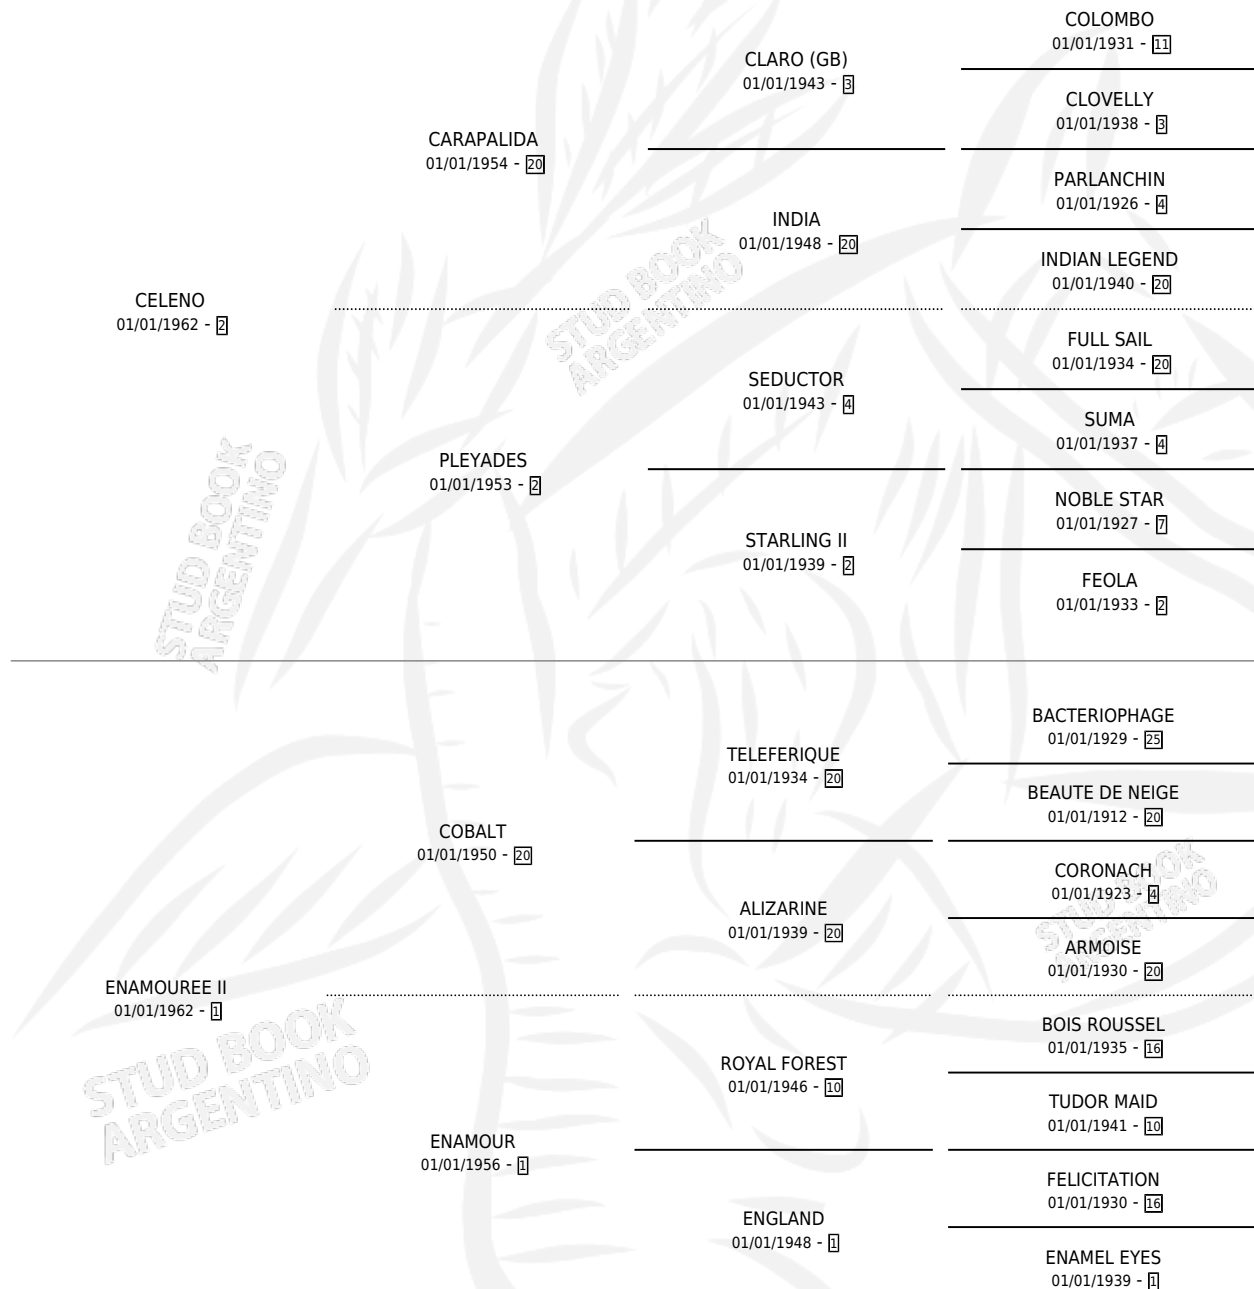

CELOSO

por CELENO y ENAMOUREE II por COBALT

Argentina · Macho · Alazan · SP · 01/01/1975
Familia 1-m · Volumen 29

ESTADO

TIPIFICACIÓN SANGUÍNEA	X
TIPIFICACIÓN POR ADN	X
PASAPORTE	X
IDENTIFICACIÓN POR MICROCHIP	X
REPRODUCTOR	X

Lugar de nacimiento: Campo particular

Criador: Sin dato

~

HIJOS

	MACHOS	HEMBRAS
2 NACIERON	1	1
SIN ACTUACIONES		

PEDIGREE

CELOSO

Datos oficiales del Stud Book Argentino