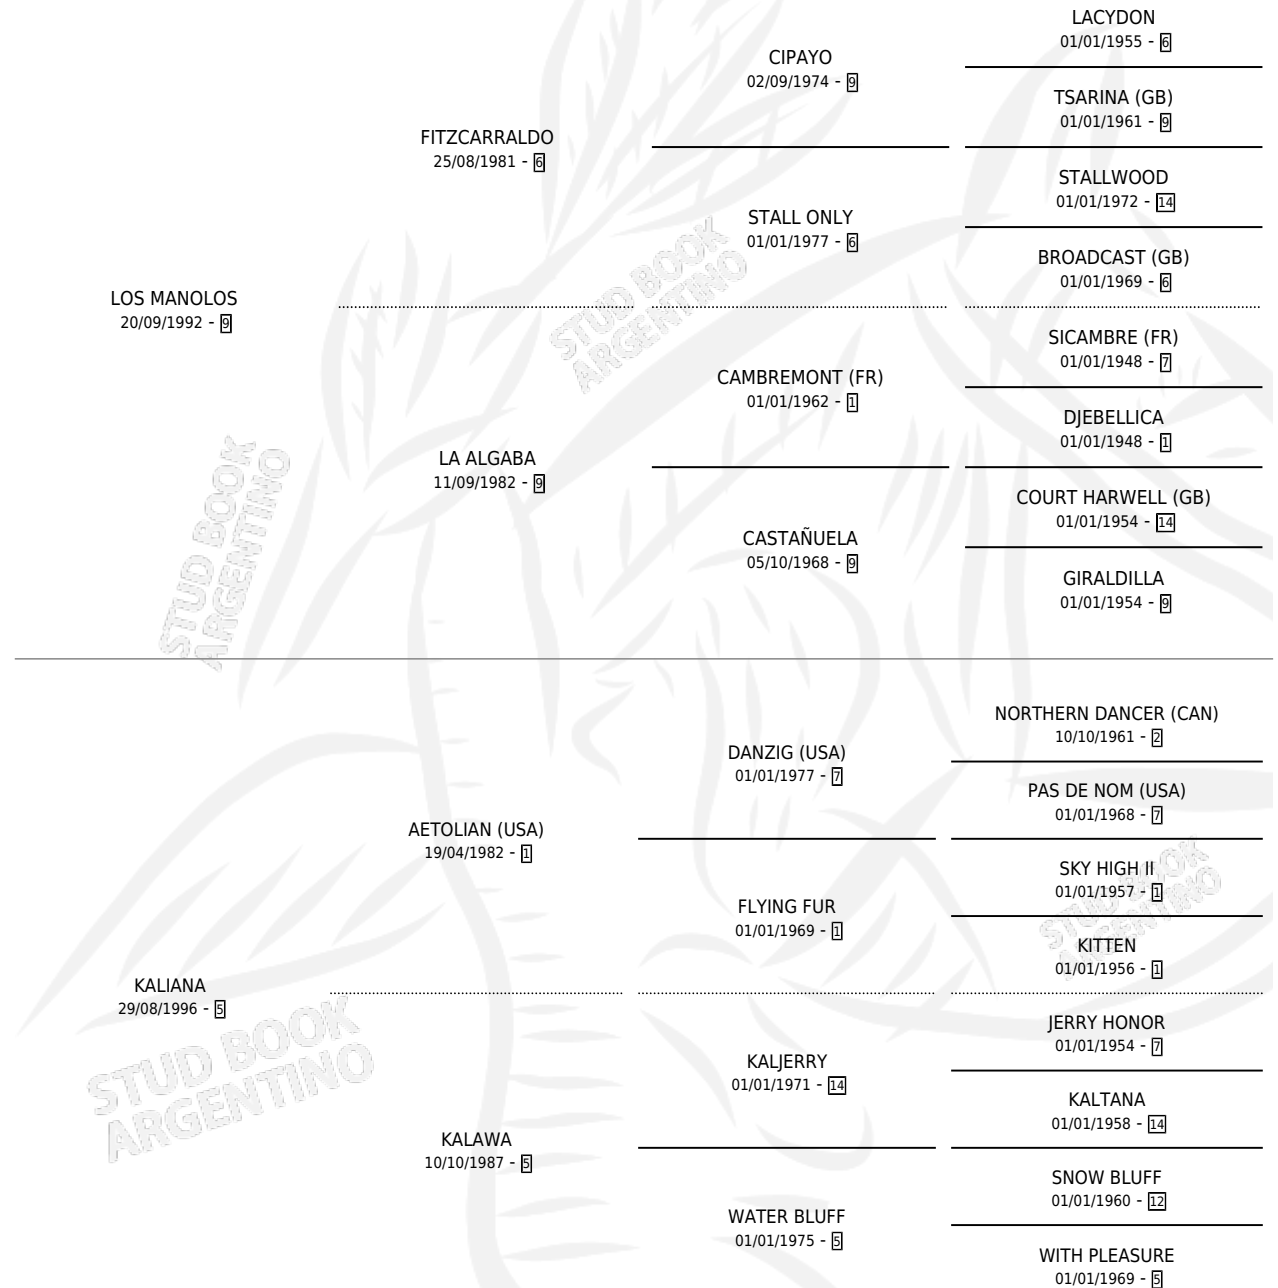

KALO FITZ

por LOS MANOLOS y KALIANA por AETOLIAN (USA)

Argentina · Macho · Alazan · SP · 16/09/2006
Familia 5-d · Volumen 39

ESTADO

TIPIFICACIÓN SANGUÍNEA	X
TIPIFICACIÓN POR ADN	X
PASAPORTE	X
IDENTIFICACIÓN POR MICROCHIP	X
REPRODUCTOR	X

Lugar de nacimiento: La Oracion

Criador: Erquicia Nestor Horacio

PEDIGREE

KALO FITZ

Datos oficiales del Stud Book Argentino

Documento generado el 15/05/2026

studbook.org.ar