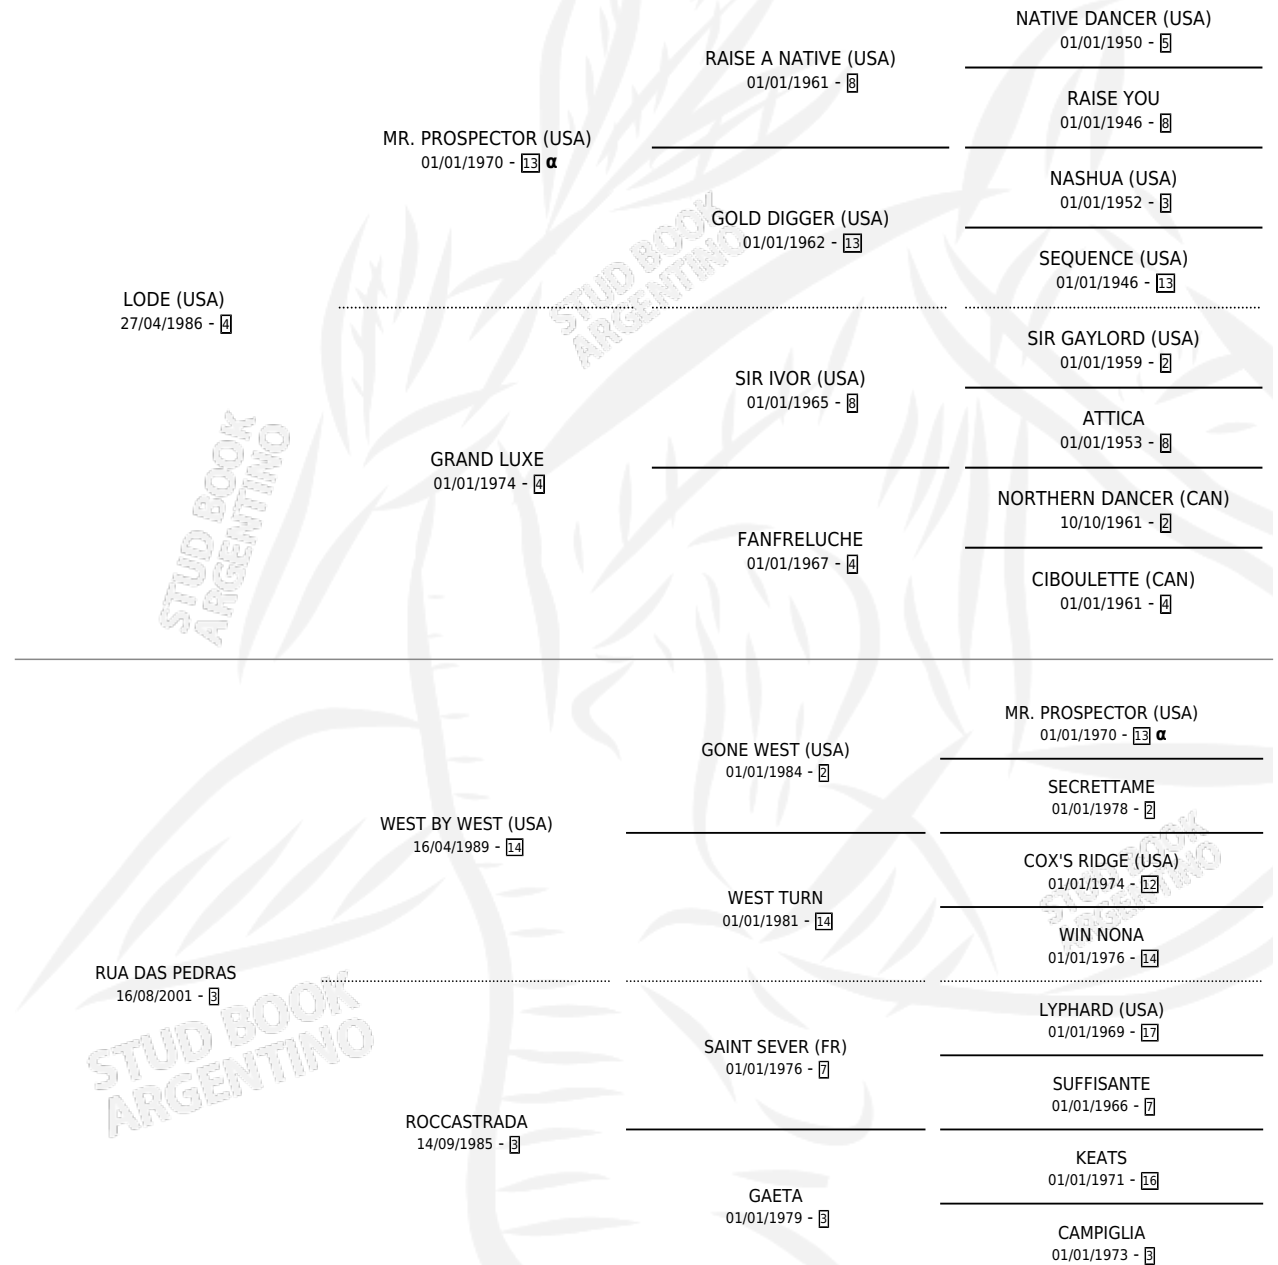

WAPPEN

por **LODE (USA)** y **RUA DAS PEDRAS** por **WEST BY WEST (USA)**

Argentina · Hembra · Alazan · SP · 01/09/2006
Familia 3-b · Volumen 39

ESTADO

TIPIFICACIÓN SANGUÍNEA	X
TIPIFICACIÓN POR ADN	✓
PASAPORTE	X
IDENTIFICACIÓN POR MICROCHIP	X
REPRODUCTOR	X

Lugar de nacimiento: De La Pomme
Criador: De La Pomme

PEDIGREE

INBREEDING : α

WAPPEN

Datos oficiales del Stud Book Argentino

Documento generado el 01/05/2026

studbook.org.ar