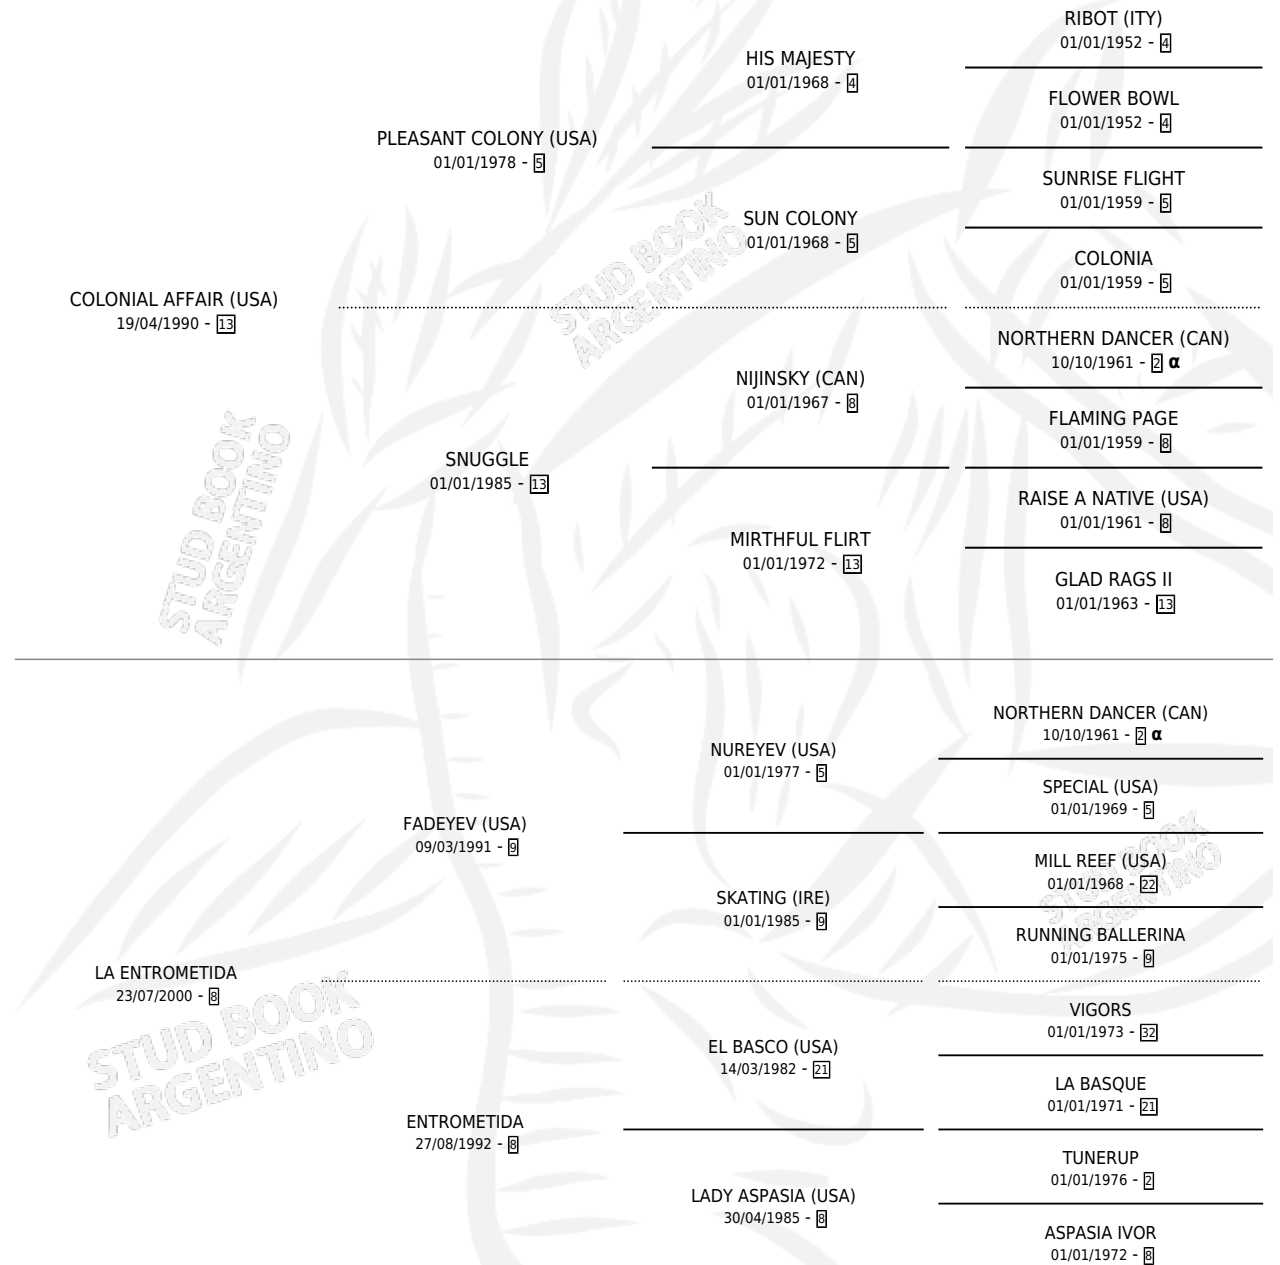

MAURINO

por COLONIAL AFFAIR (USA) y LA ENTROMETIDA por
FADEYEV (USA)

Argentina · Macho · Alazan · SP · 08/09/2006
Familia 8-j · Volumen 39

ESTADO

TIPIFICACIÓN SANGUÍNEA	X
TIPIFICACIÓN POR ADN	✓
PASAPORTE	X
IDENTIFICACIÓN POR MICROCHIP	X
REPRODUCTOR	X

Lugar de nacimiento: De La Pomme
Criador: De La Pomme

PEDIGREE

INBREEDING : α

CAMPAÑA

Solo carreras oficiales de Argentina

POR EDAD

EDAD	CC	1°	2°	3°	4°	5°	NP	CLC	CLG	CLCG1	CLGG1	IMPORTE	GANANCIA / CC
3 AÑOS	10	1	1	3	1	0	4	0	0	0	0	\$49,410	\$4,941
TOTALES	10	1	1	3	1	0	4	0	0	0	0	\$49,410	\$4,941
%		10.0%	10.0%	30.0%	10.0%	0.0%	40.0%	0.0%	0.0%	0.0%	0.0%		

Ganador en La Plata - \$49,410, a los 3 años.

POR DISTANCIA

HIPODROMO	CC	1°	2°	3°	4°	5°	NP	CLC	CLG	CLCG1	CLGG1	IMPORTE
LA PLATA	10	1	1	3	1	0	4	0	0	0	0	\$49,410
1100 MTS	9	1	1	3	1	0	3	0	0	0	0	\$49,410
1200 MTS	1	0	0	0	0	0	1	0	0	0	0	\$0