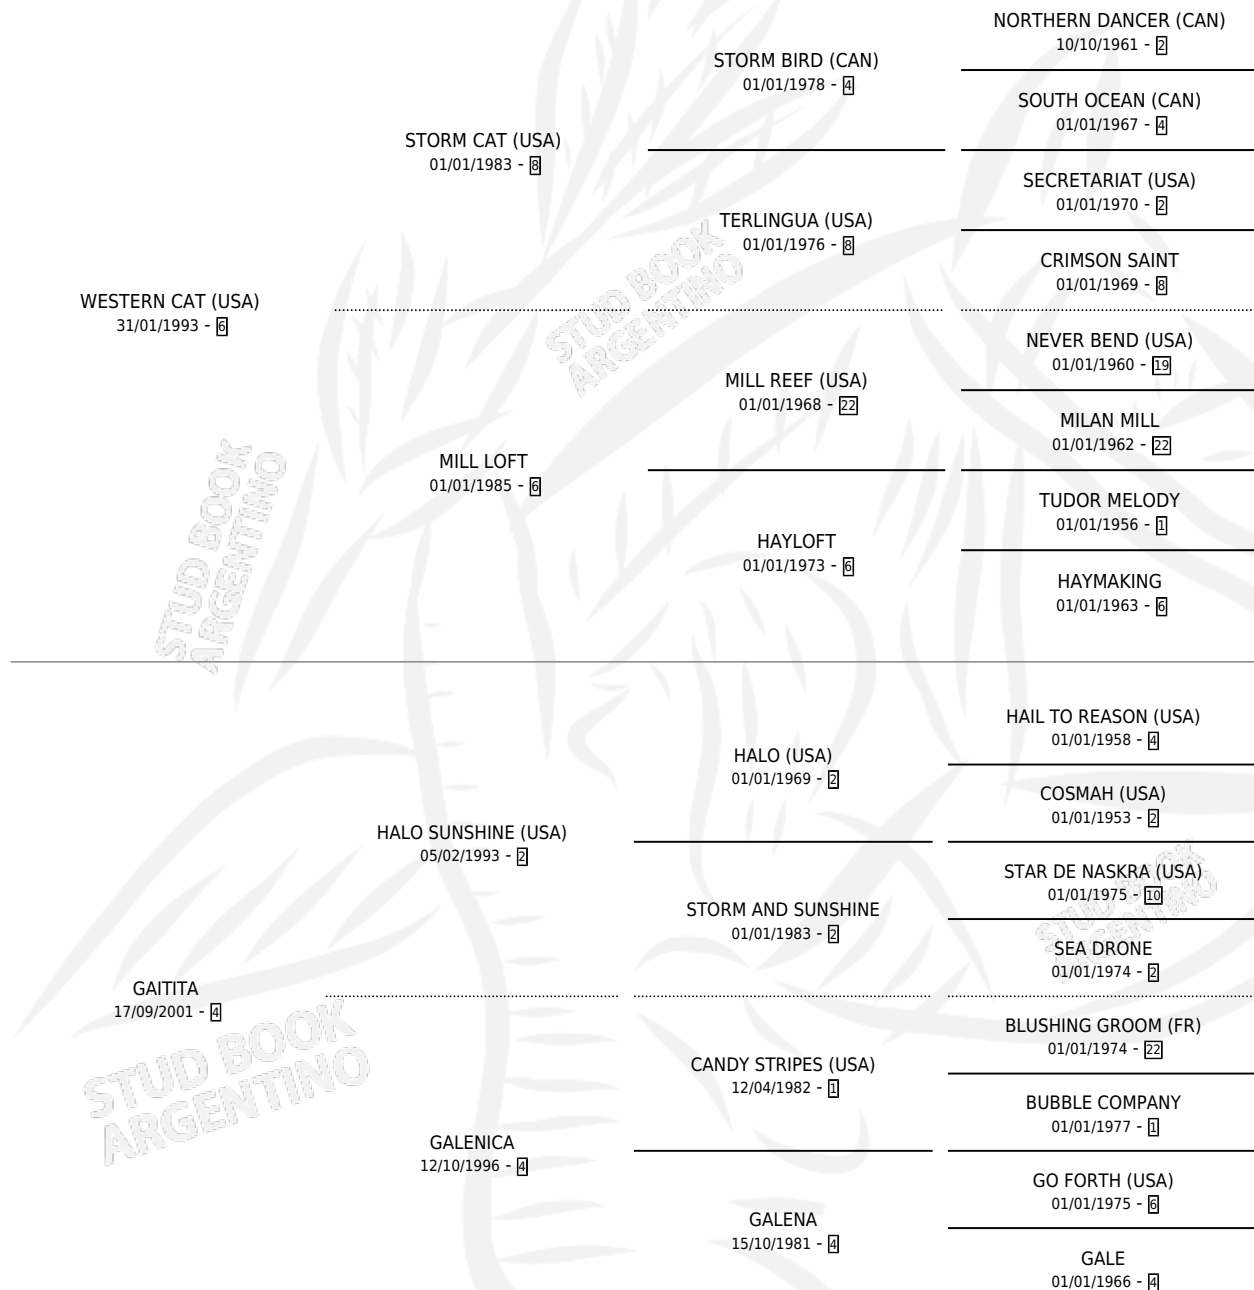

WESTERN GAITERO

por WESTERN CAT (USA) y GAITITA por HALO SUNSHINE (USA)

Argentina · Macho · Alazan · SP · 03/09/2006
Familia 4-k · Volumen 39

ESTADO

TIPIFICACIÓN SANGUÍNEA	X
TIPIFICACIÓN POR ADN	✓
PASAPORTE	✓
IDENTIFICACIÓN POR MICROCHIP	X
REPRODUCTOR	X

Lugar de nacimiento: Esece
Criador: Haras Bloodhorse S.A.

PEDIGREE

CAMPAÑA

Solo carreras oficiales de Argentina

POR EDAD

EDAD	CC	1°	2°	3°	4°	5°	NP	CLC	CLG	CLCG1	CLGG1	IMPORTE	GANANCIA / CC
4 AÑOS	4	1	0	0	0	0	3	0	0	0	0	\$26,500	\$6,625
5 AÑOS	20	0	0	3	3	2	12	0	0	0	0	\$28,390	\$1,420
6 AÑOS	11	2	1	0	0	2	6	1	0	0	0	\$55,010	\$5,001
TOTALES	35	3	1	3	3	4	21	1	0	0	0	\$109,900	\$3,140
%		8.6%	2.9%	8.6%	8.6%	11.4%	60.0%	2.9%	0.0%	0.0%	0.0%		

Ganador de 3 carreras en La Plata - \$109,900, a los 4 y 6 años.

POR DISTANCIA

HIPODROMO	CC	1°	2°	3°	4°	5°	NP	CLC	CLG	CLCG1	CLGG1	IMPORTE
LA PLATA	32	3	1	3	2	4	19	0	0	0	0	\$107,300
1200 MTS	6	1	0	0	0	0	5	0	0	0	0	\$23,620
1000 MTS	15	1	0	2	1	3	8	0	0	0	0	\$40,130
1100 MTS	11	1	1	1	1	1	6	0	0	0	0	\$43,550
PALERMO	3	0	0	0	1	0	2	0	0	0	0	\$2,600
1000 MTS	3	0	0	0	1	0	2	0	0	0	0	\$2,600